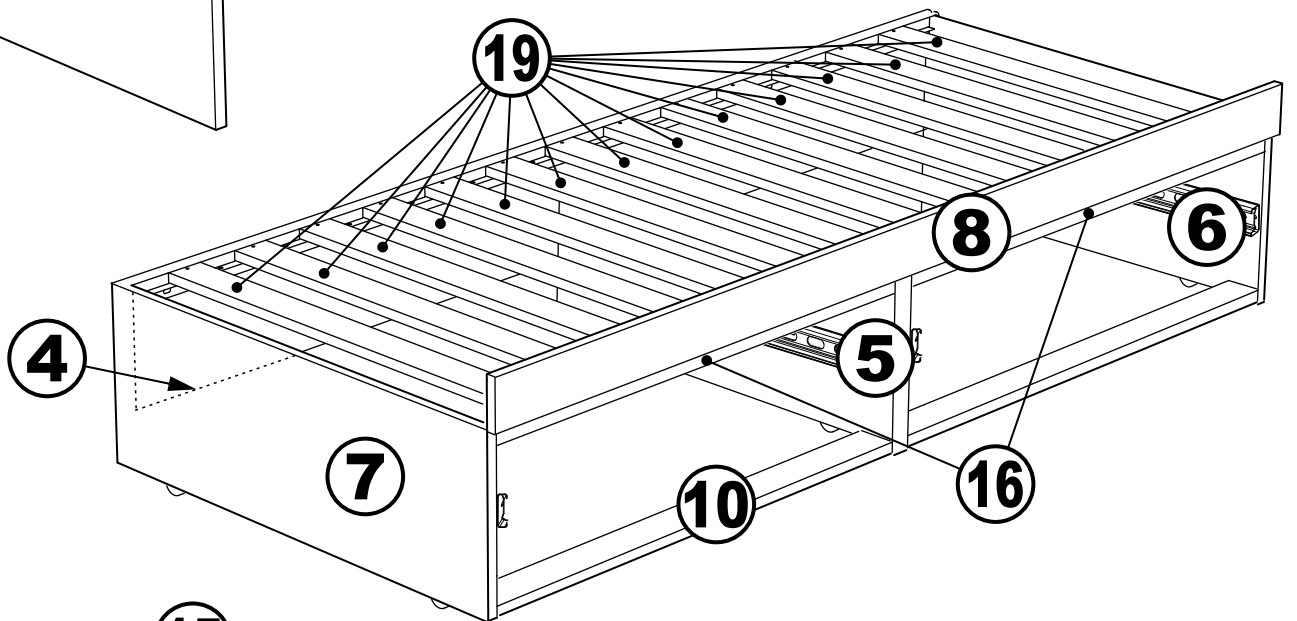

КАСТОР

кровать раздвижная

80x200

90x200

80x200

№ поз.	Наименование	Кол-во	Габаритные размеры, мм
1	задняя стенка кушетки	1	2000×350×22
2	боковая стенка левая	1	870×570×22
3	боковая стенка правая	1	870×570×22
4	задняя стенка выдвижной секции	1	1991×294×18
5	перегородка выдвижной секции	1	805×265×32
6	боковая правая выдвижной секции	1	805×307×16
7	боковая левая выдвижной секции	1	805×307×16
8	передняя планка	1	1991×150×18
9	фасад ящика	2	991×222×16
10	цоколь	2	962,5×65×16
11	боковая стенка ящика правая	2	625×156×12
12	боковая стенка ящика левая	2	625×156×12
13	задняя стенка ящика	2	919×156×12
14	поддерживающая планка	2	602×90×12
15	дно ящика	2	924×614×3
16	цоколь передний	2	962,5×45×16
17	ламель крайняя	2	819,5×68×12
18	ламель внутренняя	12	819,5×68×12
19	ламель движущаяся	13	800×68×12

90x200

№ поз.	Наименование	Кол-во	Габаритные размеры, мм
1	задняя стенка кушетки	1	2000×350×22
2	боковая стенка левая	1	960×570×22
3	боковая стенка правая	1	960×570×22
4	задняя стенка выдвижной секции	1	1991×294×18
5	перегородка выдвижной секции	1	895×265×32
6	боковая правая выдвижной секции	1	895×307×16
7	боковая левая выдвижной секции	1	895×307×16
8	передняя планка	1	1991×150×18
9	фасад ящика	2	991×222×16
10	цоколь	2	962,5×65×16
11	боковая стенка ящика правая	2	625×156×12
12	боковая стенка ящика левая	2	625×156×12
13	задняя стенка ящика	2	919×156×12
14	поддерживающая планка	2	602×90×12
15	дно ящика	2	924×614×3
16	цоколь передний	2	962,5×45×16
17	ламель крайняя	2	909,5×68×12
18	ламель внутренняя	12	909,5×68×12
19	ламель движущаяся	13	888×68×12