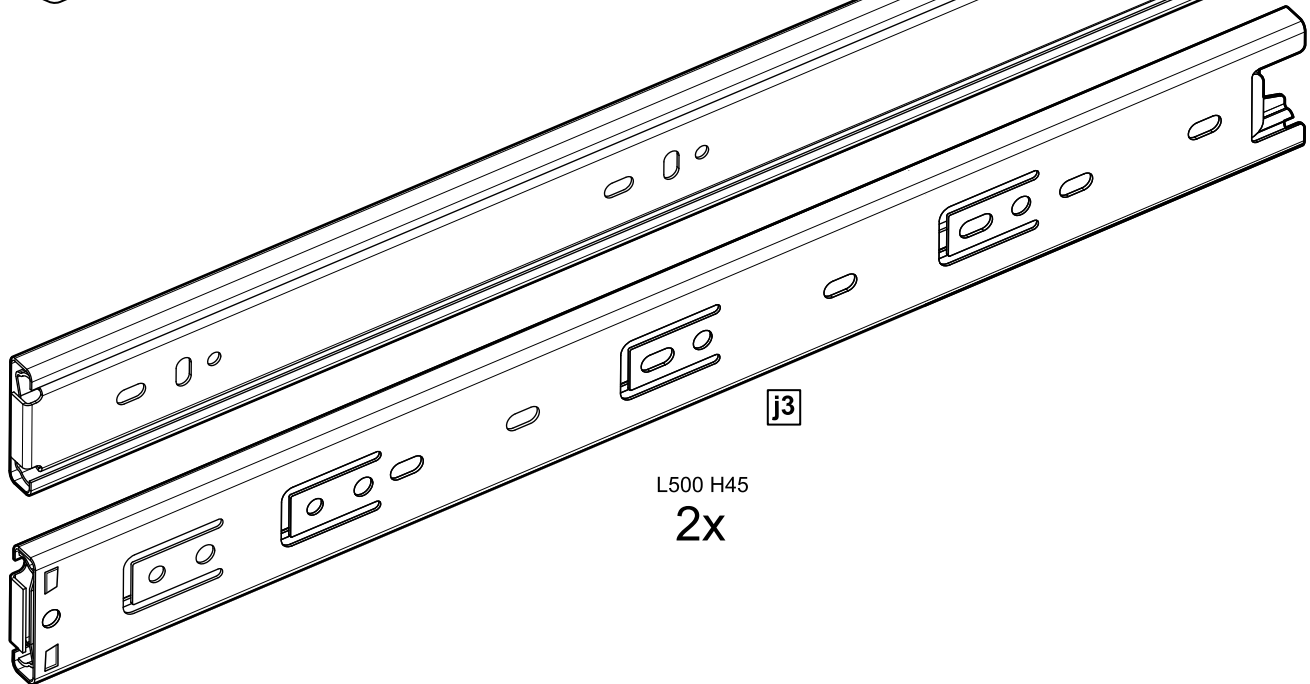

L1936 34x34

3x

L2000

1x

L500 H45

2x