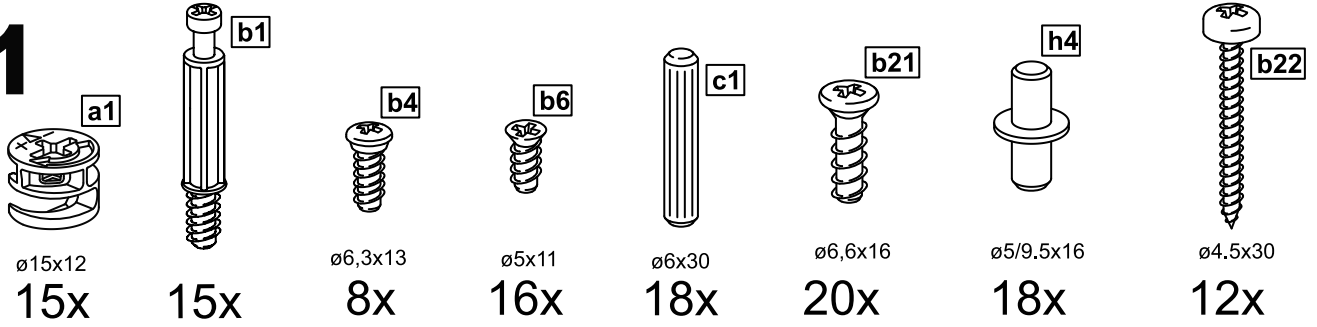

КАСТОР

кровать раздвижная

80x200

90x200

80x200

№ поз.	Наименование	Кол-во	Габаритные размеры, мм
1	задняя стенка кушетки	1	2000×350×22
2	боковая стенка левая	1	870×570×22
3	боковая стенка правая	1	870×570×22
4	задняя стенка выдвижной секции	1	1991×294×18
5	перегородка выдвижной секции	1	805×265×32
6	боковая правая выдвижной секции	1	805×307×16
7	боковая левая выдвижной секции	1	805×307×16
8	передняя планка	1	1991×150×18
9	фасад ящика	2	991×222×16
10	цоколь	2	962,5×65×16
11	боковая стенка ящика правая	2	625×156×12
12	боковая стенка ящика левая	2	625×156×12
13	задняя стенка ящика	2	919×156×12
14	поддерживающая планка	2	602×90×12
15	дно ящика	2	924×614×3
16	цоколь передний	2	962,5×45×16
17	ламель крайняя	2	819,5×68×12
18	ламель внутренняя	12	819,5×68×12
19	ламель движущаяся	13	800×68×12

90x200

№ поз.	Наименование	Кол-во	Габаритные размеры, мм
1	задняя стенка кушетки	1	2000×350×22
2	боковая стенка левая	1	960×570×22
3	боковая стенка правая	1	960×570×22
4	задняя стенка выдвижной секции	1	1991×294×18
5	перегородка выдвижной секции	1	895×265×32
6	боковая правая выдвижной секции	1	895×307×16
7	боковая левая выдвижной секции	1	895×307×16
8	передняя планка	1	1991×150×18
9	фасад ящика	2	991×222×16
10	цоколь	2	962,5×65×16
11	боковая стенка ящика правая	2	625×156×12
12	боковая стенка ящика левая	2	625×156×12
13	задняя стенка ящика	2	919×156×12
14	поддерживающая планка	2	602×90×12
15	дно ящика	2	924×614×3
16	цоколь передний	2	962,5×45×16
17	ламель крайняя	2	909,5×68×12
18	ламель внутренняя	12	909,5×68×12
19	ламель движущаяся	13	888×68×12

1

2

3

L1936 34x34

3x

L2000

1x

L500 H45