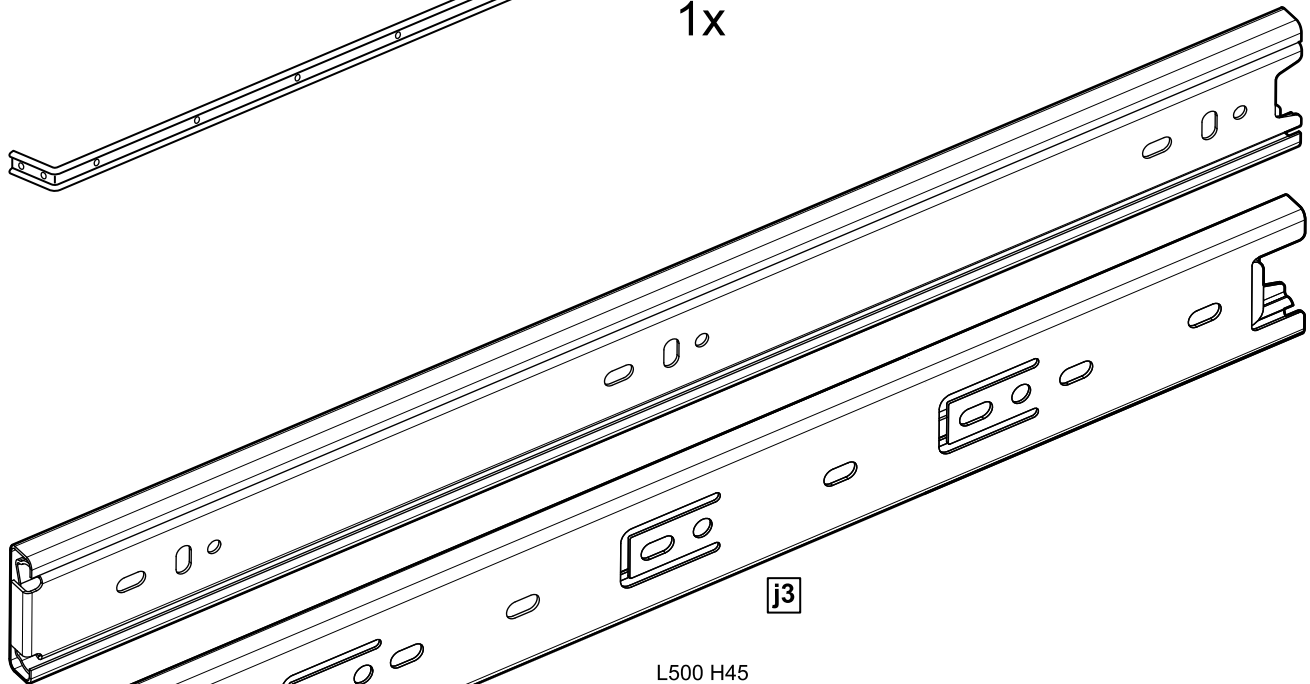

L1936 34x34

3x

L2000

1x

L500 H45

2x