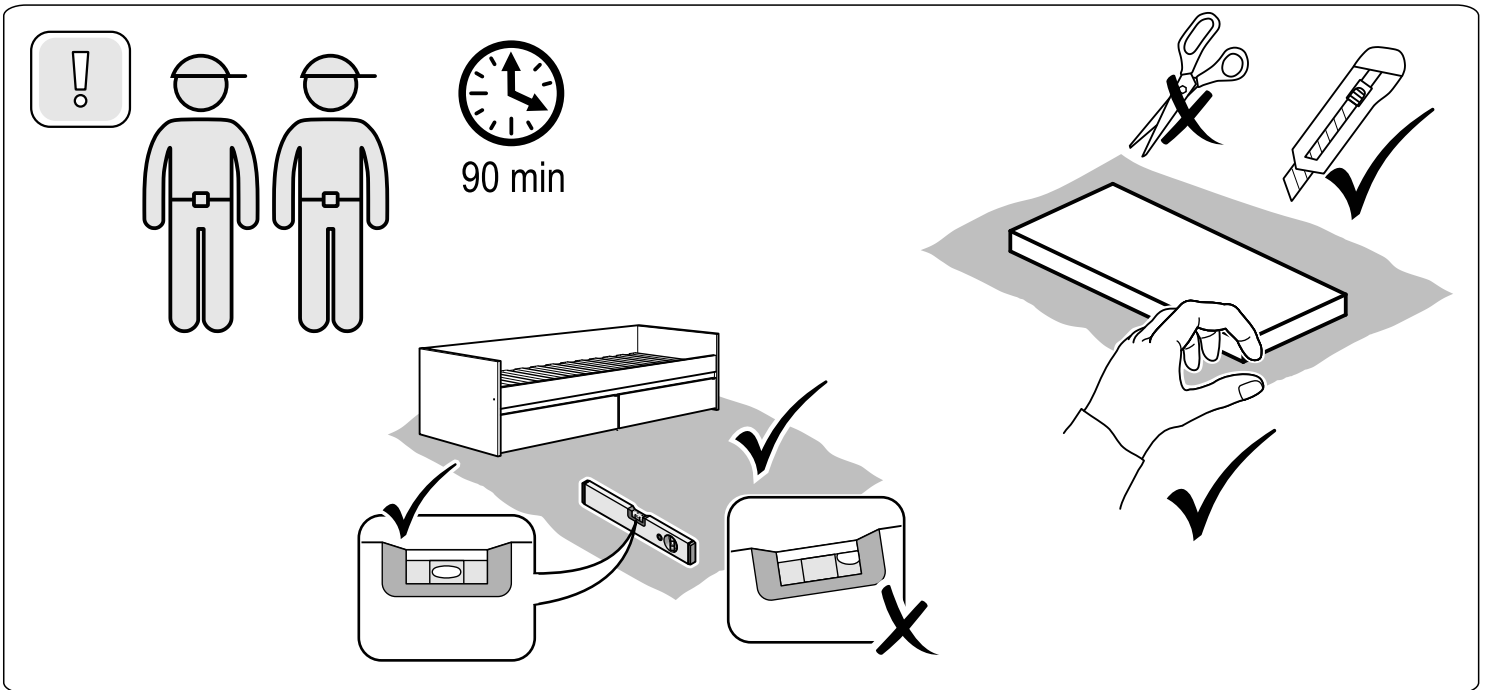

80x200

№ поз.	Наименование	Кол-во	Габаритные размеры, мм
1	задняя стенка кушетки	1	2000×350×22
2	боковая стенка левая	1	870×570×22
3	боковая стенка правая	1	870×570×22
4	задняя стенка выдвижной секции	1	1991×294×18
5	перегородка выдвижной секции	1	805×265×32
6	боковая правая выдвижной секции	1	805×307×16
7	боковая левая выдвижной секции	1	805×307×16
8	передняя планка	1	1991×150×18
9	фасад ящика	2	991×222×16
10	цоколь	2	962,5×65×16
11	боковая стенка ящика правая	2	625×156×12
12	боковая стенка ящика левая	2	625×156×12
13	задняя стенка ящика	2	919×156×12
14	поддерживающая планка	2	602×90×12
15	дно ящика	2	924×614×3
16	цоколь передний	2	962,5×45×16
17	ламель крайняя	2	819,5×68×12
18	ламель внутренняя	12	819,5×68×12
19	ламель движущаяся	13	800×68×12

90x200

№ поз.	Наименование	Кол-во	Габаритные размеры, мм
1	задняя стенка кушетки	1	2000×350×22
2	боковая стенка левая	1	960×570×22
3	боковая стенка правая	1	960×570×22
4	задняя стенка выдвижной секции	1	1991×294×18
5	перегородка выдвижной секции	1	895×265×32
6	боковая правая выдвижной секции	1	895×307×16
7	боковая левая выдвижной секции	1	895×307×16
8	передняя планка	1	1991×150×18
9	фасад ящика	2	991×222×16
10	цоколь	2	962,5×65×16
11	боковая стенка ящика правая	2	625×156×12
12	боковая стенка ящика левая	2	625×156×12
13	задняя стенка ящика	2	919×156×12
14	поддерживающая планка	2	602×90×12
15	дно ящика	2	924×614×3
16	цоколь передний	2	962,5×45×16
17	ламель крайняя	2	909,5×68×12
18	ламель внутренняя	12	909,5×68×12
19	ламель движущаяся	13	888×68×12