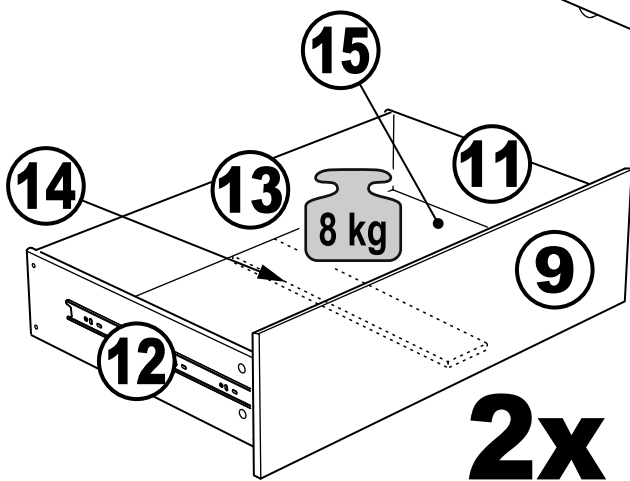

КАСТОР

кровать раздвижная

80x200

90x200

80x200

№ поз.	Наименование	Кол-во	Габаритные размеры, мм
1	задняя стенка кушетки	1	2000×350×22
2	боковая стенка левая	1	870×570×22
3	боковая стенка правая	1	870×570×22
4	задняя стенка выдвижной секции	1	1991×294×18
5	перегородка выдвижной секции	1	805×265×32
6	боковая правая выдвижной секции	1	805×307×16
7	боковая левая выдвижной секции	1	805×307×16
8	передняя планка	1	1991×150×18
9	фасад ящика	2	991×222×16
10	цоколь	2	962,5×65×16
11	боковая стенка ящика правая	2	625×156×12
12	боковая стенка ящика левая	2	625×156×12
13	задняя стенка ящика	2	919×156×12
14	поддерживающая планка	2	602×90×12
15	дно ящика	2	924×614×3
16	цоколь передний	2	962,5×45×16
17	ламель крайняя	2	819,5×68×12
18	ламель внутренняя	12	819,5×68×12
19	ламель движущаяся	13	800×68×12

90x200

№ поз.	Наименование	Кол-во	Габаритные размеры, мм
1	задняя стенка кушетки	1	2000×350×22
2	боковая стенка левая	1	960×570×22
3	боковая стенка правая	1	960×570×22
4	задняя стенка выдвижной секции	1	1991×294×18
5	перегородка выдвижной секции	1	895×265×32
6	боковая правая выдвижной секции	1	895×307×16
7	боковая левая выдвижной секции	1	895×307×16
8	передняя планка	1	1991×150×18
9	фасад ящика	2	991×222×16
10	цоколь	2	962,5×65×16
11	боковая стенка ящика правая	2	625×156×12
12	боковая стенка ящика левая	2	625×156×12
13	задняя стенка ящика	2	919×156×12
14	поддерживающая планка	2	602×90×12
15	дно ящика	2	924×614×3
16	цоколь передний	2	962,5×45×16
17	ламель крайняя	2	909,5×68×12
18	ламель внутренняя	12	909,5×68×12
19	ламель движущаяся	13	888×68×12