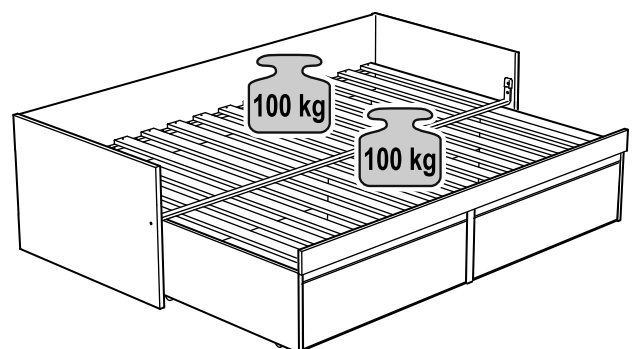

КАСТОР

кровать раздвижная

80x200

90x200

80x200

№ поз.	Наименование	Кол-во	Габаритные размеры, мм
1	задняя стенка кушетки	1	2000×350×22
2	боковая стенка левая	1	870×570×22
3	боковая стенка правая	1	870×570×22
4	задняя стенка выдвижной секции	1	1991×294×18
5	перегородка выдвижной секции	1	805×265×32
6	боковая правая выдвижной секции	1	805×307×16
7	боковая левая выдвижной секции	1	805×307×16
8	передняя планка	1	1991×150×18
9	фасад ящика	2	991×222×16
10	цоколь	2	962,5×65×16
11	боковая стенка ящика правая	2	625×156×12
12	боковая стенка ящика левая	2	625×156×12
13	задняя стенка ящика	2	919×156×12
14	поддерживающая планка	2	602×90×12
15	дно ящика	2	924×614×3
16	цоколь передний	2	962,5×45×16
17	ламель крайняя	2	819,5×68×12
18	ламель внутренняя	12	819,5×68×12
19	ламель движущаяся	13	800×68×12

90x200

№ поз.	Наименование	Кол-во	Габаритные размеры, мм
1	задняя стенка кушетки	1	2000×350×22
2	боковая стенка левая	1	960×570×22
3	боковая стенка правая	1	960×570×22
4	задняя стенка выдвижной секции	1	1991×294×18
5	перегородка выдвижной секции	1	895×265×32
6	боковая правая выдвижной секции	1	895×307×16
7	боковая левая выдвижной секции	1	895×307×16
8	передняя планка	1	1991×150×18
9	фасад ящика	2	991×222×16
10	цоколь	2	962,5×65×16
11	боковая стенка ящика правая	2	625×156×12
12	боковая стенка ящика левая	2	625×156×12
13	задняя стенка ящика	2	919×156×12
14	поддерживающая планка	2	602×90×12
15	дно ящика	2	924×614×3
16	цоколь передний	2	962,5×45×16
17	ламель крайняя	2	909,5×68×12
18	ламель внутренняя	12	909,5×68×12
19	ламель движущаяся	13	888×68×12