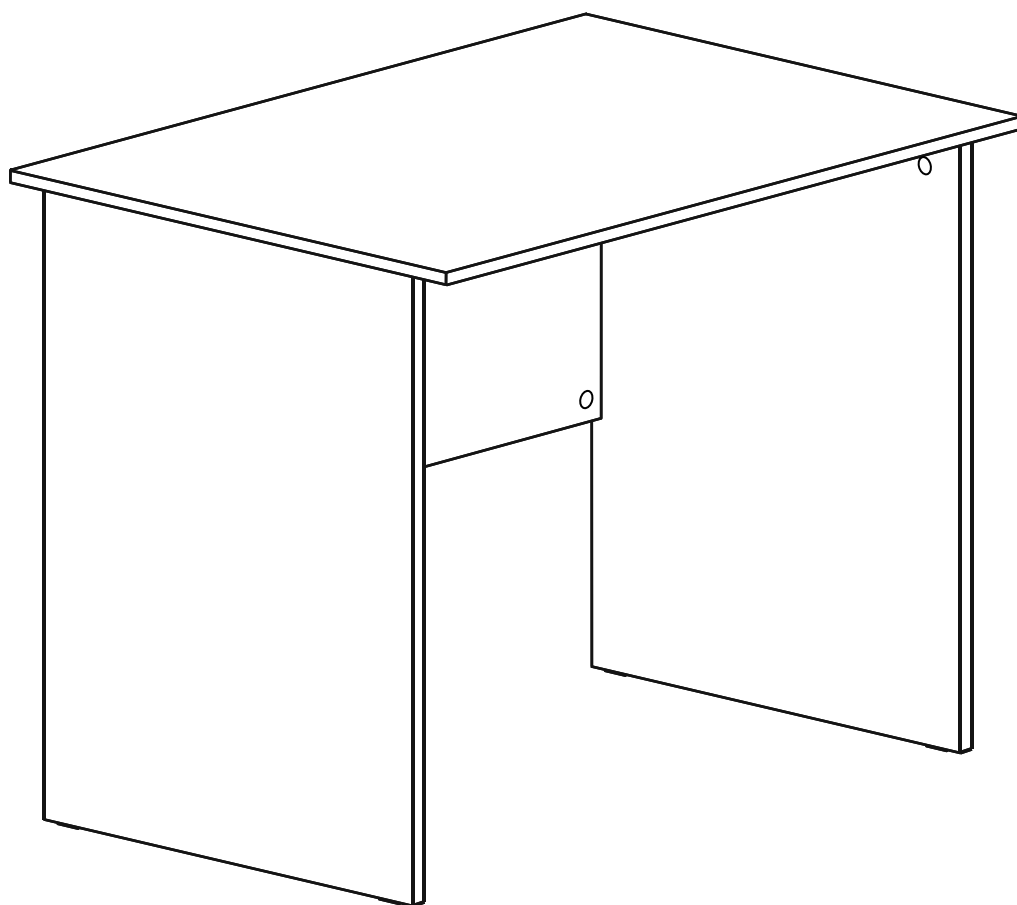

# КАСТОР

стол письменный  
80x50

№ поз.	Наименование	Кол-во	Габаритные размеры, мм
1	боковая стенка левая	1	732×476×18
2	боковая стенка правая	1	732×476×18
3	крышка	1	800×500×18
4	перегородка	1	746×450×16