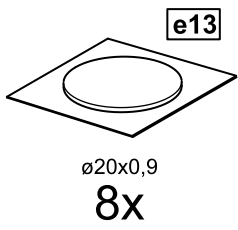

# КАСТОР

стол письменный  
80x50

№ поз.	Наименование	Кол-во	Габаритные размеры, мм
1	боковая стенка левая	1	732×476×18
2	боковая стенка правая	1	732×476×18
3	крышка	1	800×500×18
4	перегородка	1	746×450×16