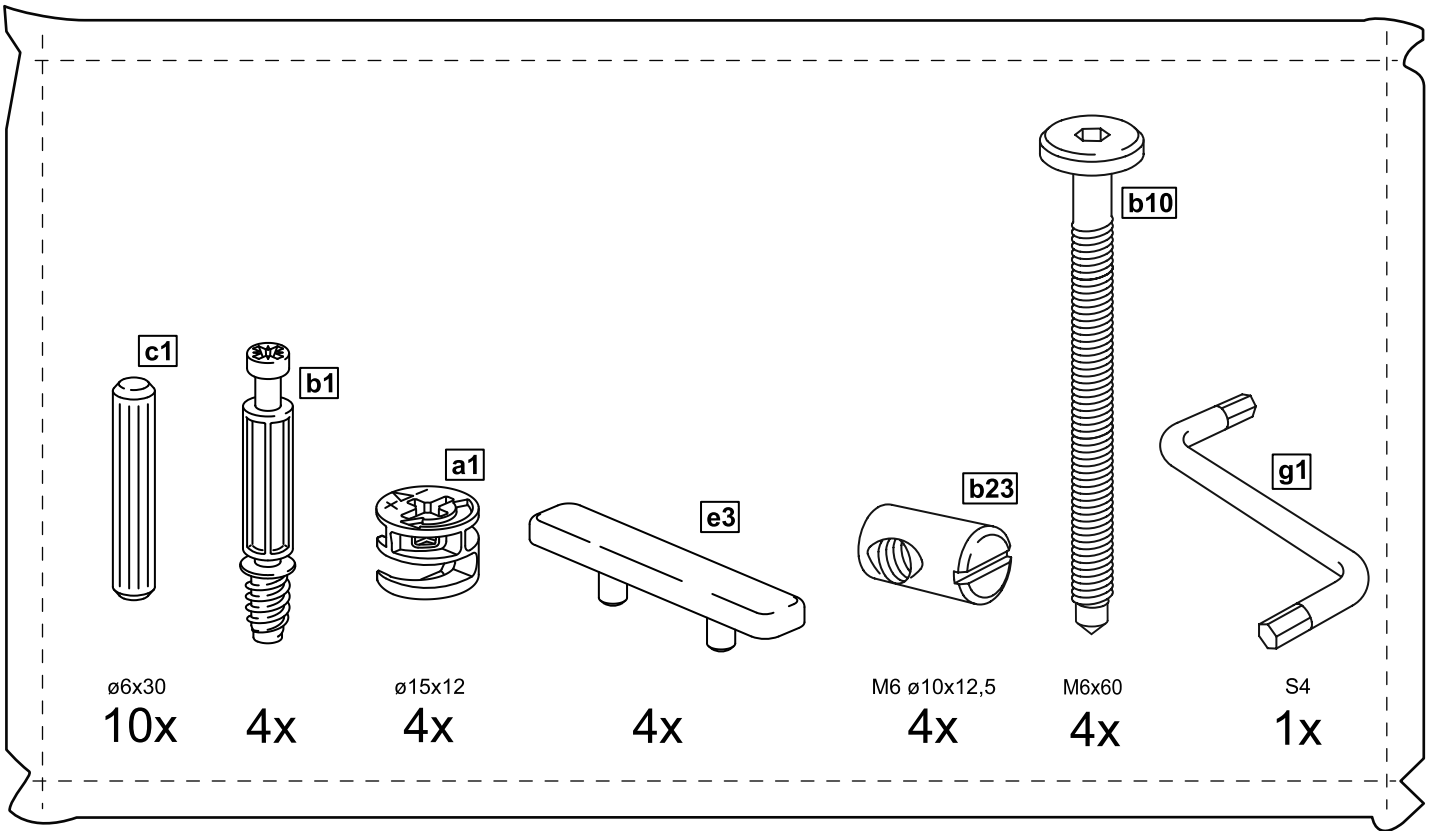

# КАСТОР

стол письменный  
80x50

№ поз.	Наименование	Кол-во	Габаритные размеры, мм
1	боковая стенка левая	1	732×476×18
2	боковая стенка правая	1	732×476×18
3	крышка	1	800×500×18
4	перегородка	1	746×450×16

**1**

**2**

3

**4**

**5**

**6**

**7**