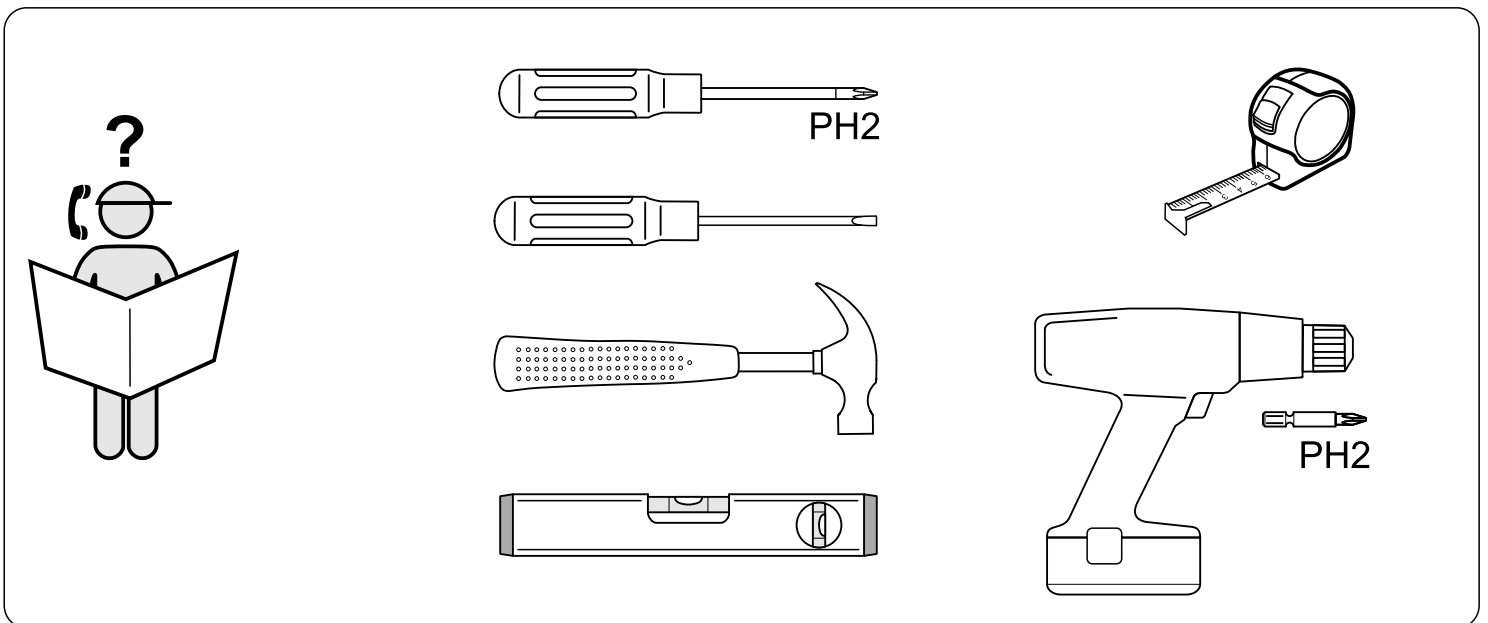

# КАСТОР

стол письменный  
80x50

№ поз.	Наименование	Кол-во	Габаритные размеры, мм
1	боковая стенка левая	1	732×476×18
2	боковая стенка правая	1	732×476×18
3	крышка	1	800×500×18
4	перегородка	1	746×450×16

**1**

**2**

3

**4**

**5**

**6**

**7**