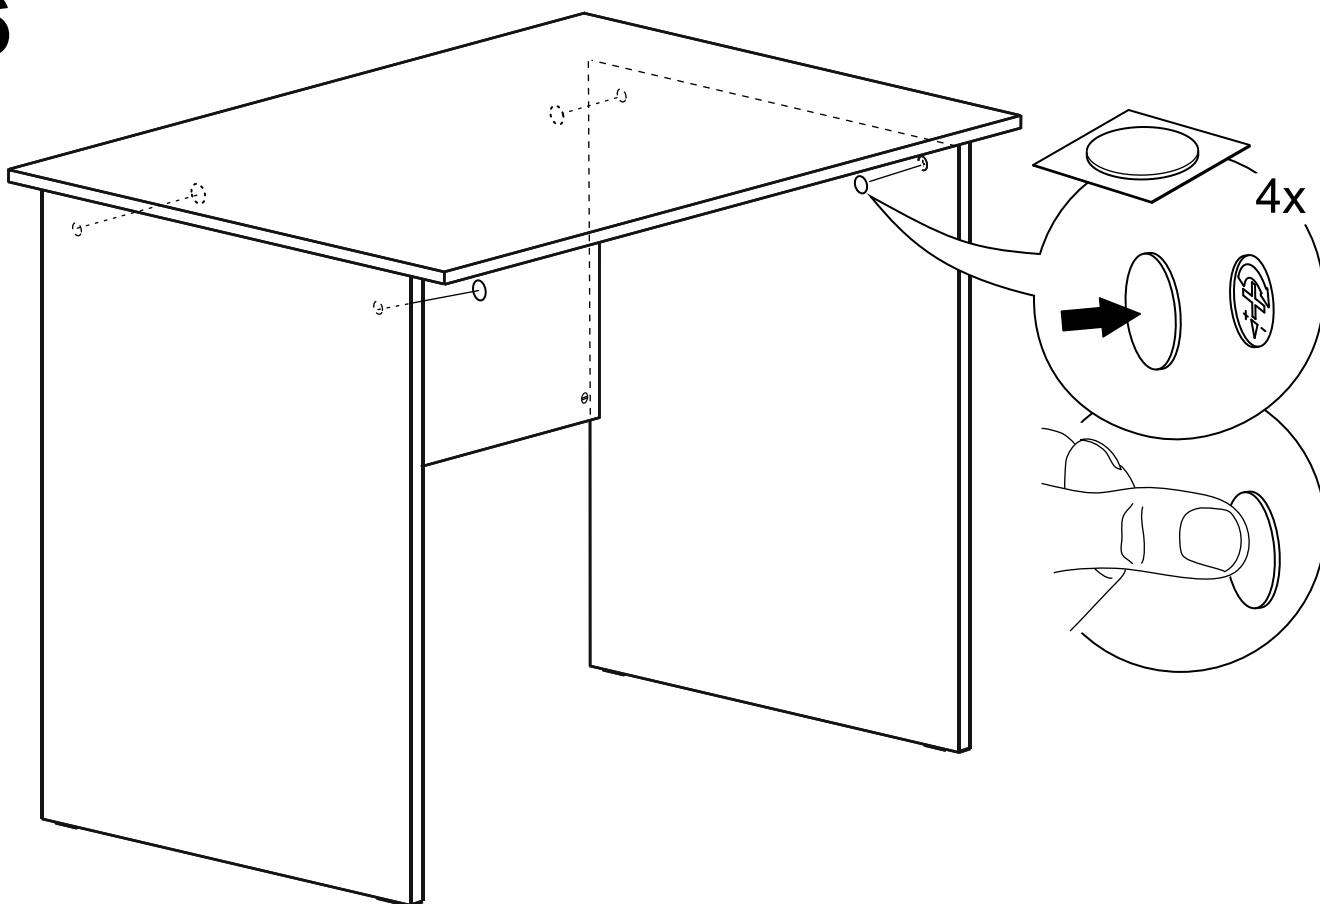

# КАСТОР

стол письменный  
80x50

№ поз.	Наименование	Кол-во	Габаритные размеры, мм
1	боковая стенка левая	1	732×476×18
2	боковая стенка правая	1	732×476×18
3	крышка	1	800×500×18
4	перегородка	1	746×450×16

**1**

**2**

3

**4**

**5**

**6**

**7**