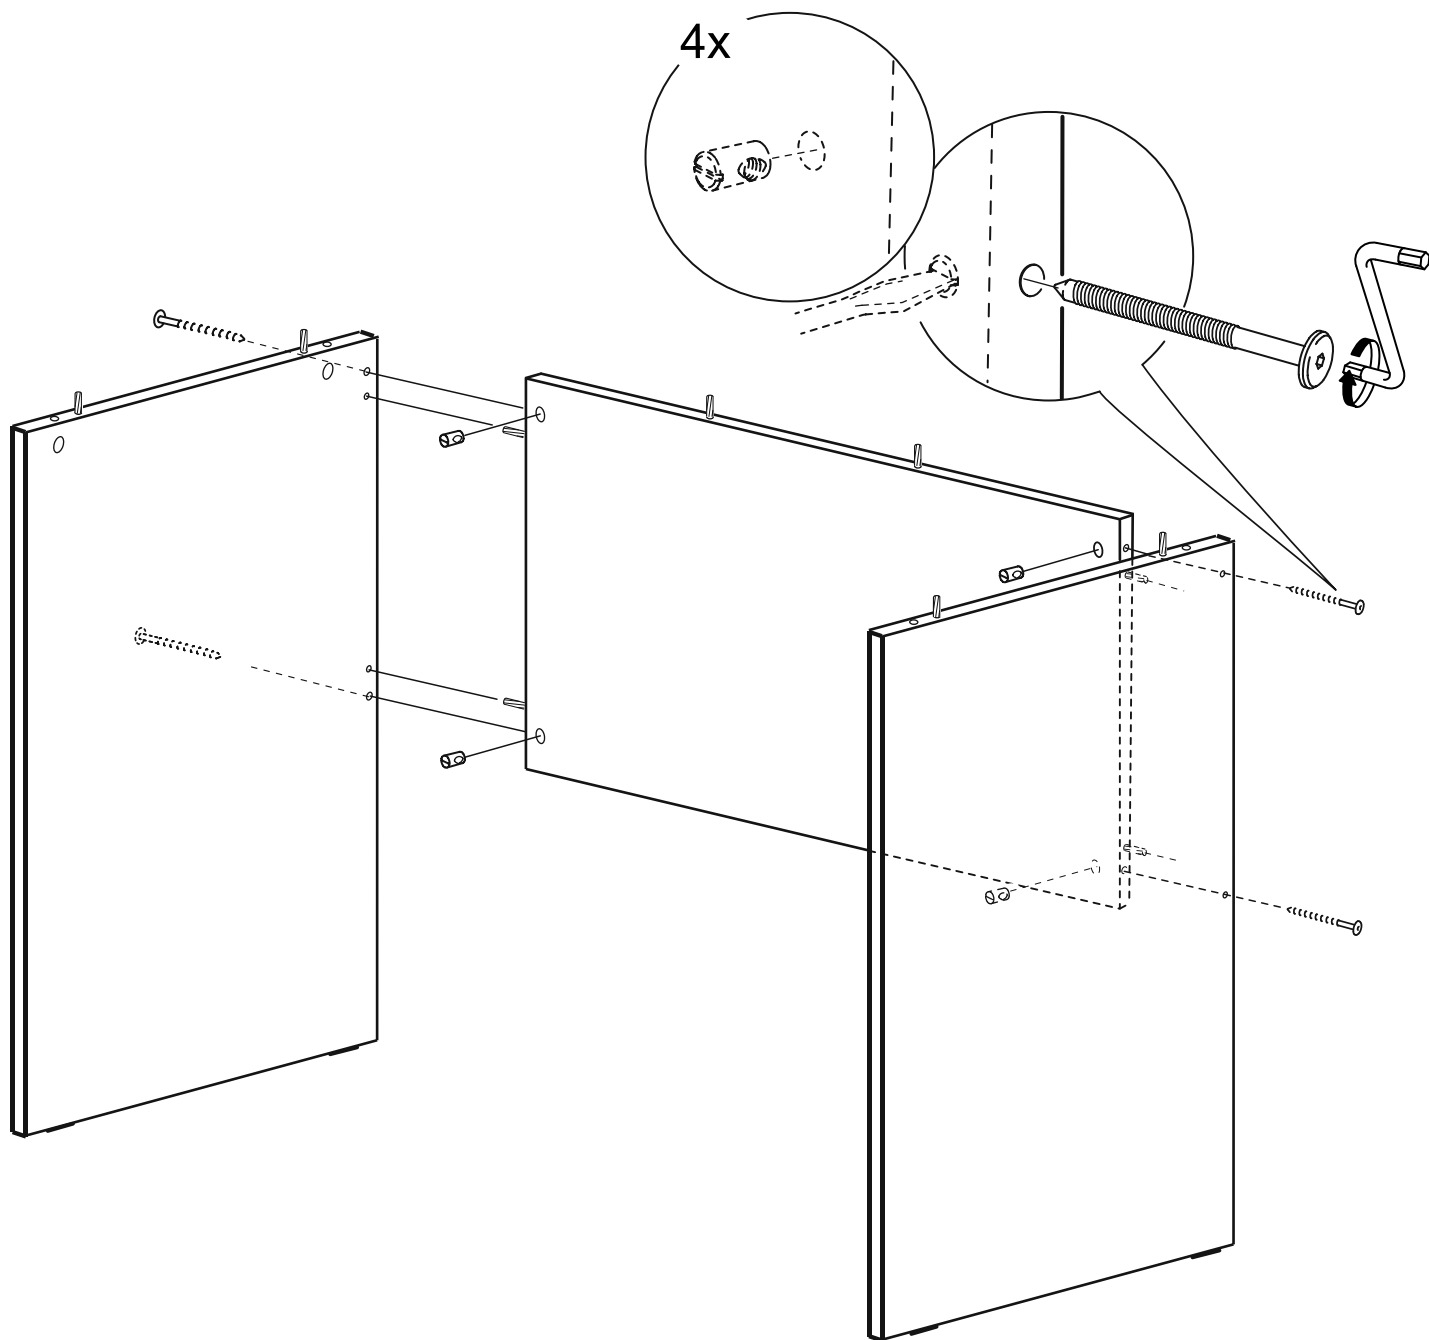

# КАСТОР

стол письменный  
80x50

№ поз.	Наименование	Кол-во	Габаритные размеры, мм
1	боковая стенка левая	1	732×476×18
2	боковая стенка правая	1	732×476×18
3	крышка	1	800×500×18
4	перегородка	1	746×450×16

**1**

**2**

3

**4**

**5**

**6**

**7**