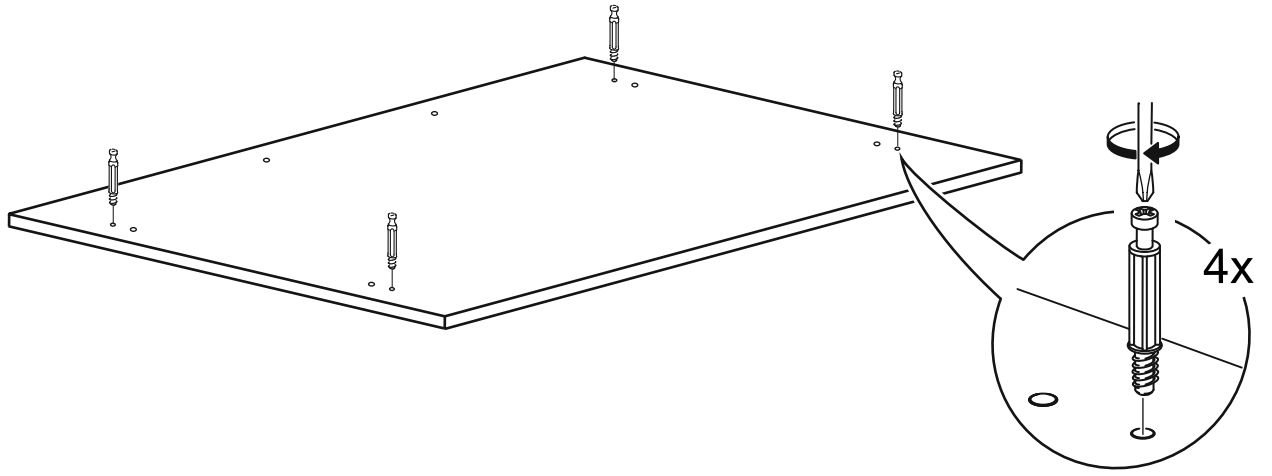

# КАСТОР

стол письменный  
80x50

№ поз.	Наименование	Кол-во	Габаритные размеры, мм
1	боковая стенка левая	1	732×476×18
2	боковая стенка правая	1	732×476×18
3	крышка	1	800×500×18
4	перегородка	1	746×450×16

**1**

**2**

3

**4**

**5**

**6**

**7**