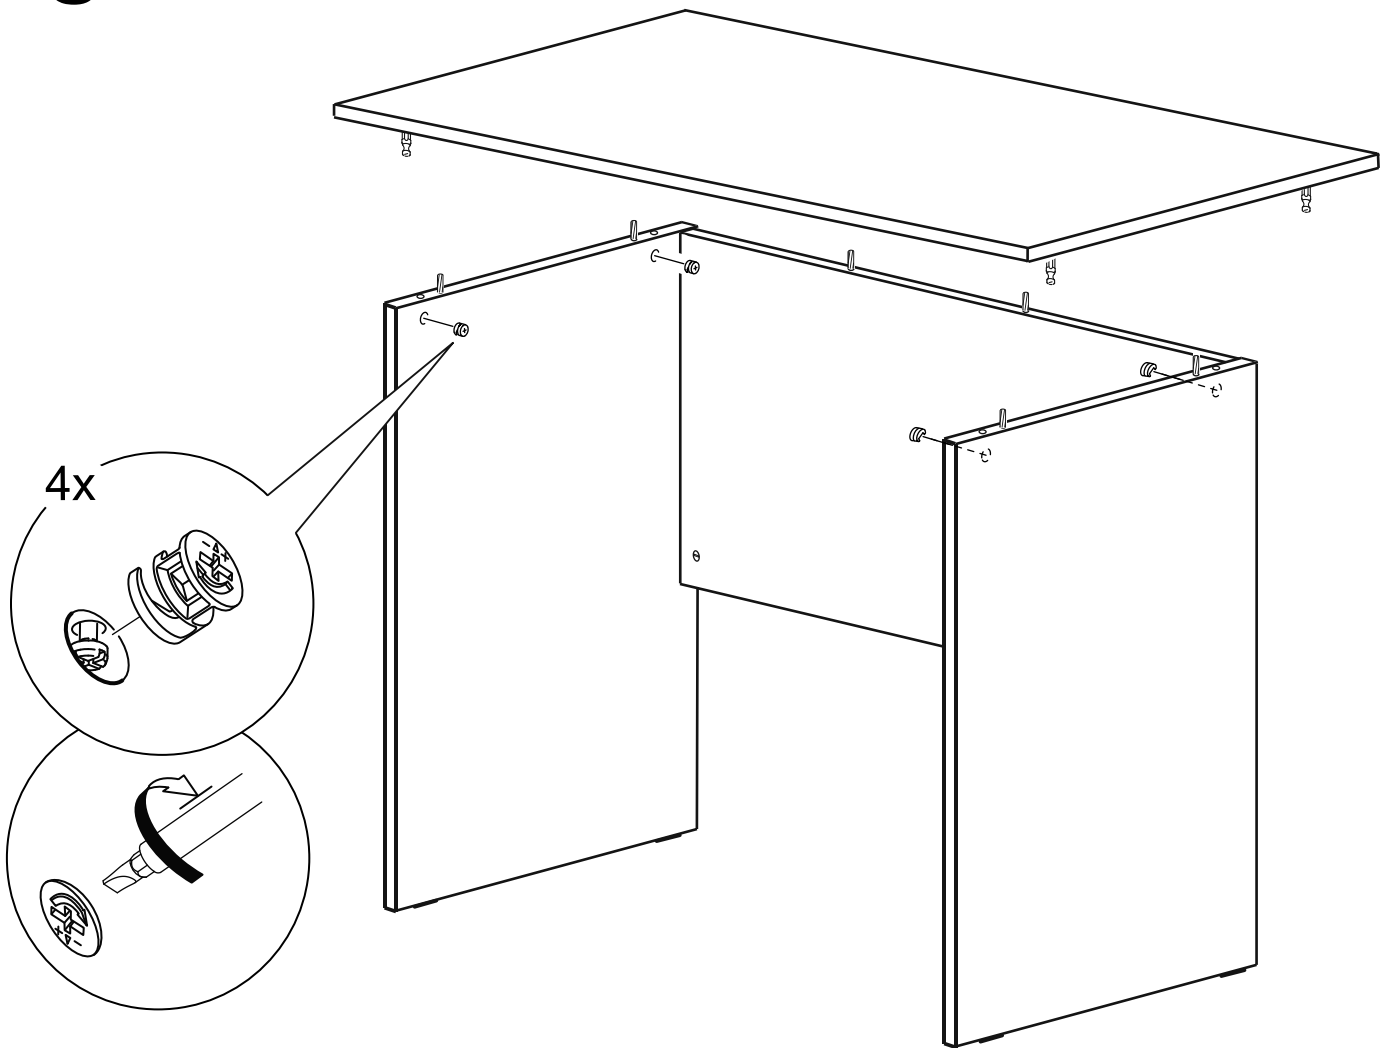

# КАСТОР

стол письменный  
80x50

№ поз.	Наименование	Кол-во	Габаритные размеры, мм
1	боковая стенка левая	1	732×476×18
2	боковая стенка правая	1	732×476×18
3	крышка	1	800×500×18
4	перегородка	1	746×450×16

**1**

**2**

3

**4**

**5**

**6**

**7**