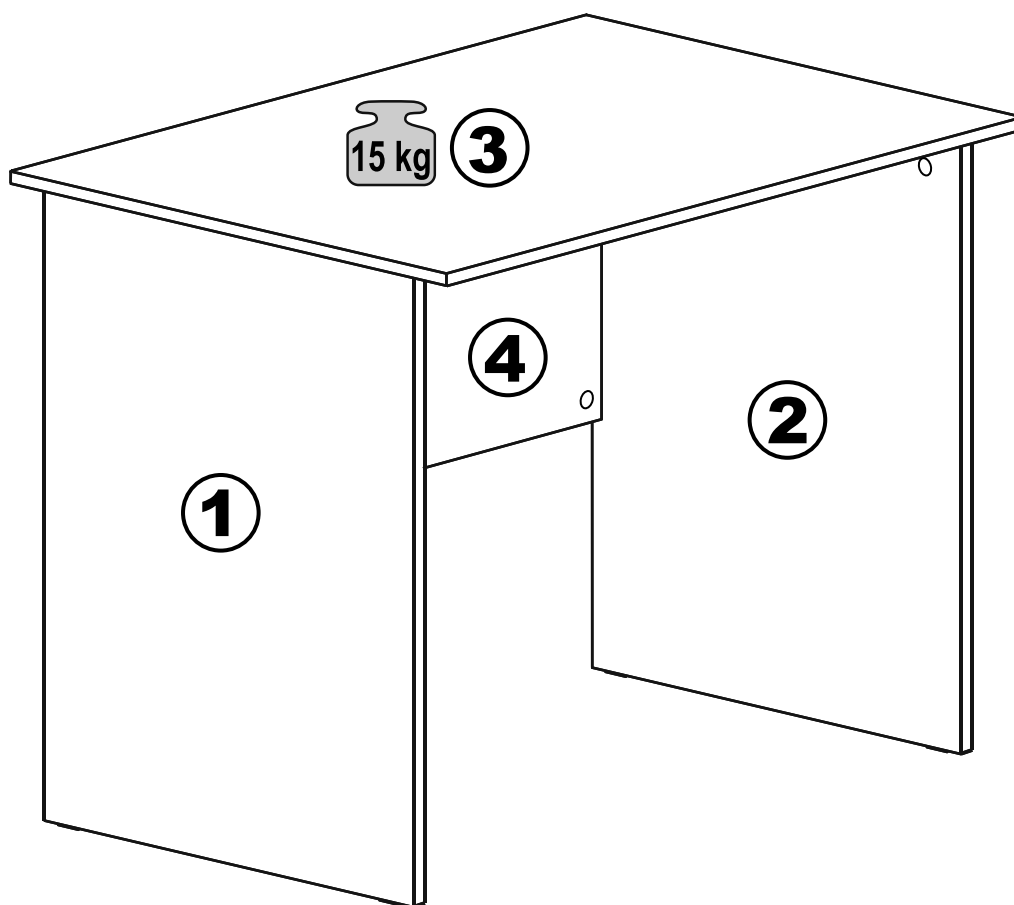

# КАСТОР

стол письменный  
80x50

№ поз.	Наименование	Кол-во	Габаритные размеры, мм
1	боковая стенка левая	1	732×476×18
2	боковая стенка правая	1	732×476×18
3	крышка	1	800×500×18
4	перегородка	1	746×450×16

**1**

**2**

3

**4**

**5**

**6**

**7**