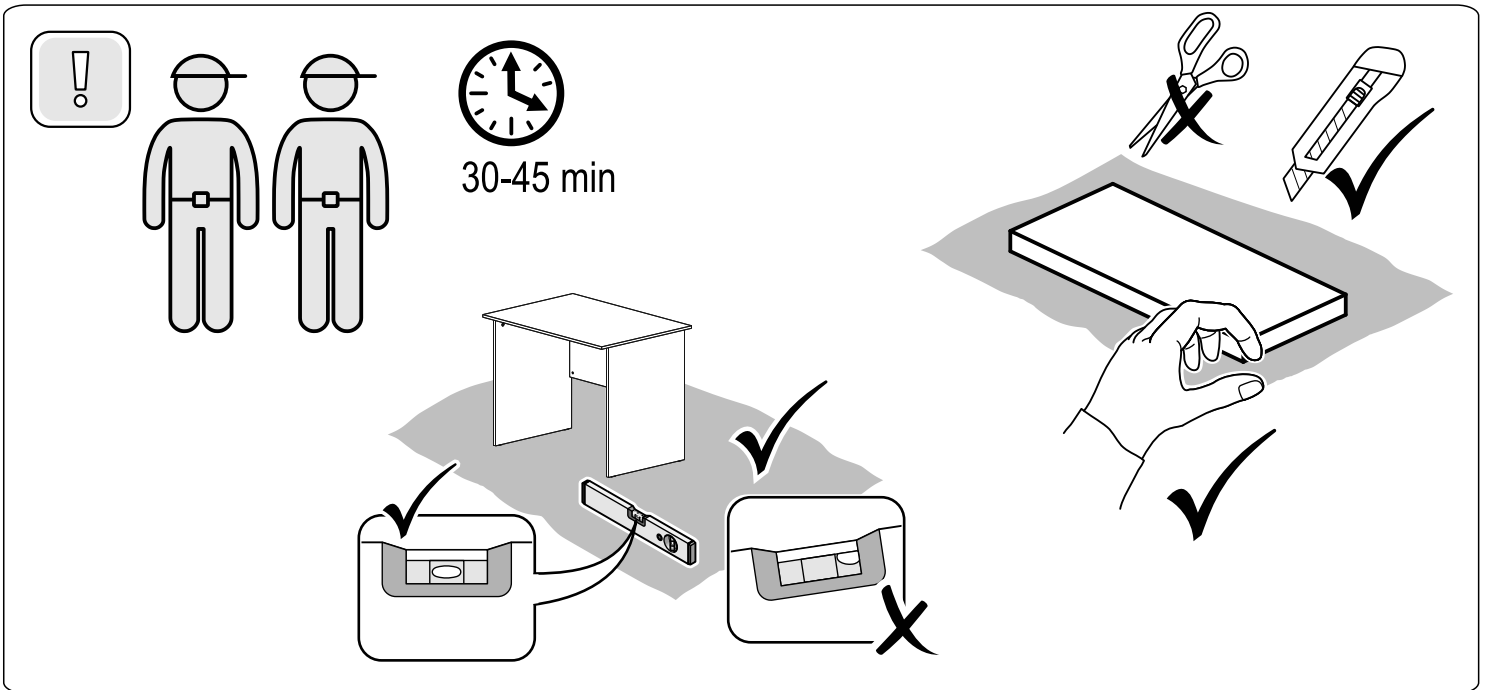

# КАСТОР

стол письменный  
80x50

№ поз.	Наименование	Кол-во	Габаритные размеры, мм
1	боковая стенка левая	1	732×476×18
2	боковая стенка правая	1	732×476×18
3	крышка	1	800×500×18
4	перегородка	1	746×450×16