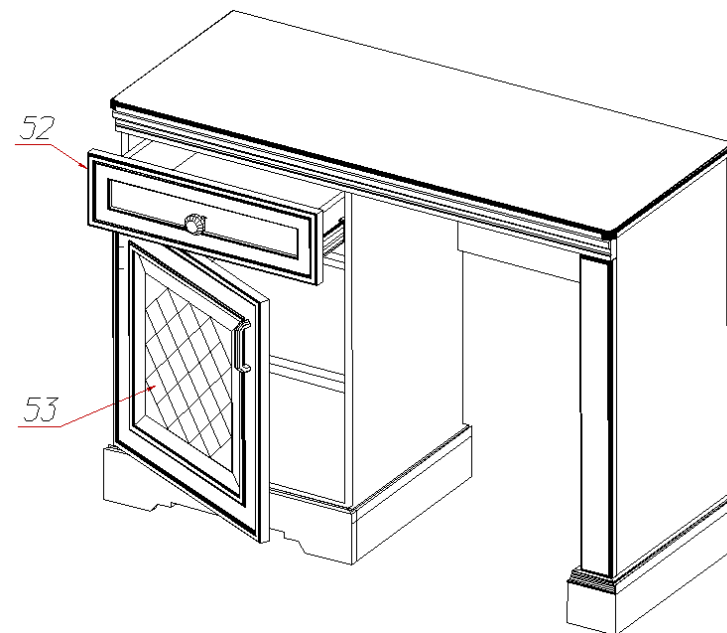

Внимательно прочитайте инструкцию! При вскрытии упаковки проверьте содержимое, согласно комплектации каждого пакета. Проверьте наличие фурнитуры. Не рекомендуется вынимать детали из всех упаковок, чтобы не перепутать детали. Во избежание перекосов, повреждений или загрязнений мебели сборку следует производить на ровном полу, покрытом тканью или бумагой. В сборке сложных и больших изделий желателен участие двух человек. Перед началом сборки необходимо определить расположение деталей в изделии в соответствии со схемами сборки. Не приступайте к сборке, не ознакомившись с инструкцией! Для удобства транспортировки и предохранения от повреждения, мебель поставляется в разобранном виде в индивидуальной упаковке. Вы можете собрать её самостоятельно или воспользоваться услугами квалифицированных сборщиков.

Фурнитура и комплектующие на стол туалетный «Парма» №802

Спецификация фурнитуры на стол «Парма» №802					
Кол.	Наименование	Кол.	№	Наименование	Кол.
30	Болт М6х25	5	42	Петля для накладной двери 	2
31	Винт 4х10 	1	43	Подпятник белый 	8
32	Винт М4х25 	2	44	Полкодержатель металлический 	4
33	Винт 6х25 	6	45	Ручка FS 144 096 золото прованс	1
34	Заглушка для стяжки белая 	6	46	Ручка кнопка Fd 023 000 золото прованс	1
35	Заглушка для техотверстия D=8 белая	2	47	Стяжка 7х50 	6
36	Заглушка для эксцентриковой стяжки белая 	28	48	Шкант 8х30 	8
37	Инструкция	1	49	Шуруп 3х20 	60