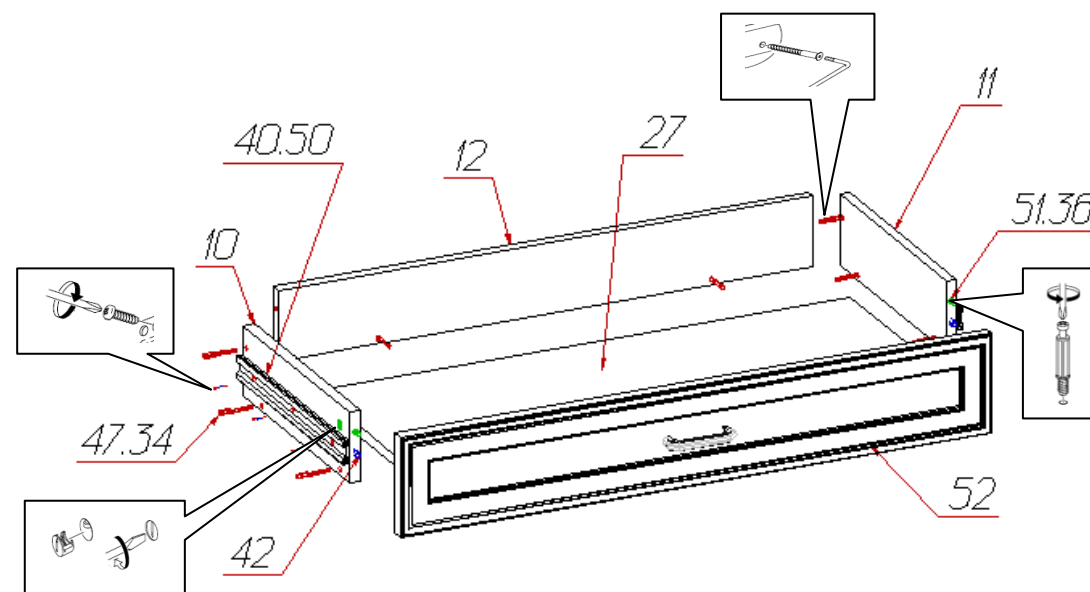

Внимательно прочитайте инструкцию! При вскрытии упаковки проверьте содержимое, согласно комплектации каждого пакета. Проверьте наличие фурнитуры. Не рекомендуется вынимать детали из всех упаковок, чтобы не перепутать детали. Во избежание перекосов, повреждений или загрязнений мебели сборку следует производить на ровном полу, покрытом тканью или бумагой. В сборке сложных и больших изделий желателен участие двух человек. Перед началом сборки необходимо определить расположение деталей в изделии в соответствии со схемами сборки. Не приступайте к сборке, не ознакомившись с инструкцией! Для удобства транспортировки и предохранения от повреждения, мебель поставляется в разобранном виде в индивидуальной упаковке. Вы можете собрать её самостоятельно или воспользоваться услугами квалифицированных сборщиков.

Фурнитура и комплектующие на стол туалетный «Парма» №802

Спецификация фурнитуры на стол «Парма» №802					
Кол.	Наименование	Кол.	№	Наименование	Кол.
30	Болт М6х25	5	42	Петля для накладной двери 	2
31	Винт 4х10 	1	43	Подпятник белый 	8
32	Винт М4х25 	2	44	Полкодержатель металлический 	4
33	Винт 6х25 	6	45	Ручка FS 144 096 золото прованс	1
34	Заглушка для стяжки белая 	6	46	Ручка кнопка Fd 023 000 золото прованс	1
35	Заглушка для техотверстия D=8 белая	2	47	Стяжка 7х50 	6
36	Заглушка для эксцентриковой стяжки белая 	28	48	Шкант 8х30 	8
37	Инструкция	1	49	Шуруп 3х20 	60