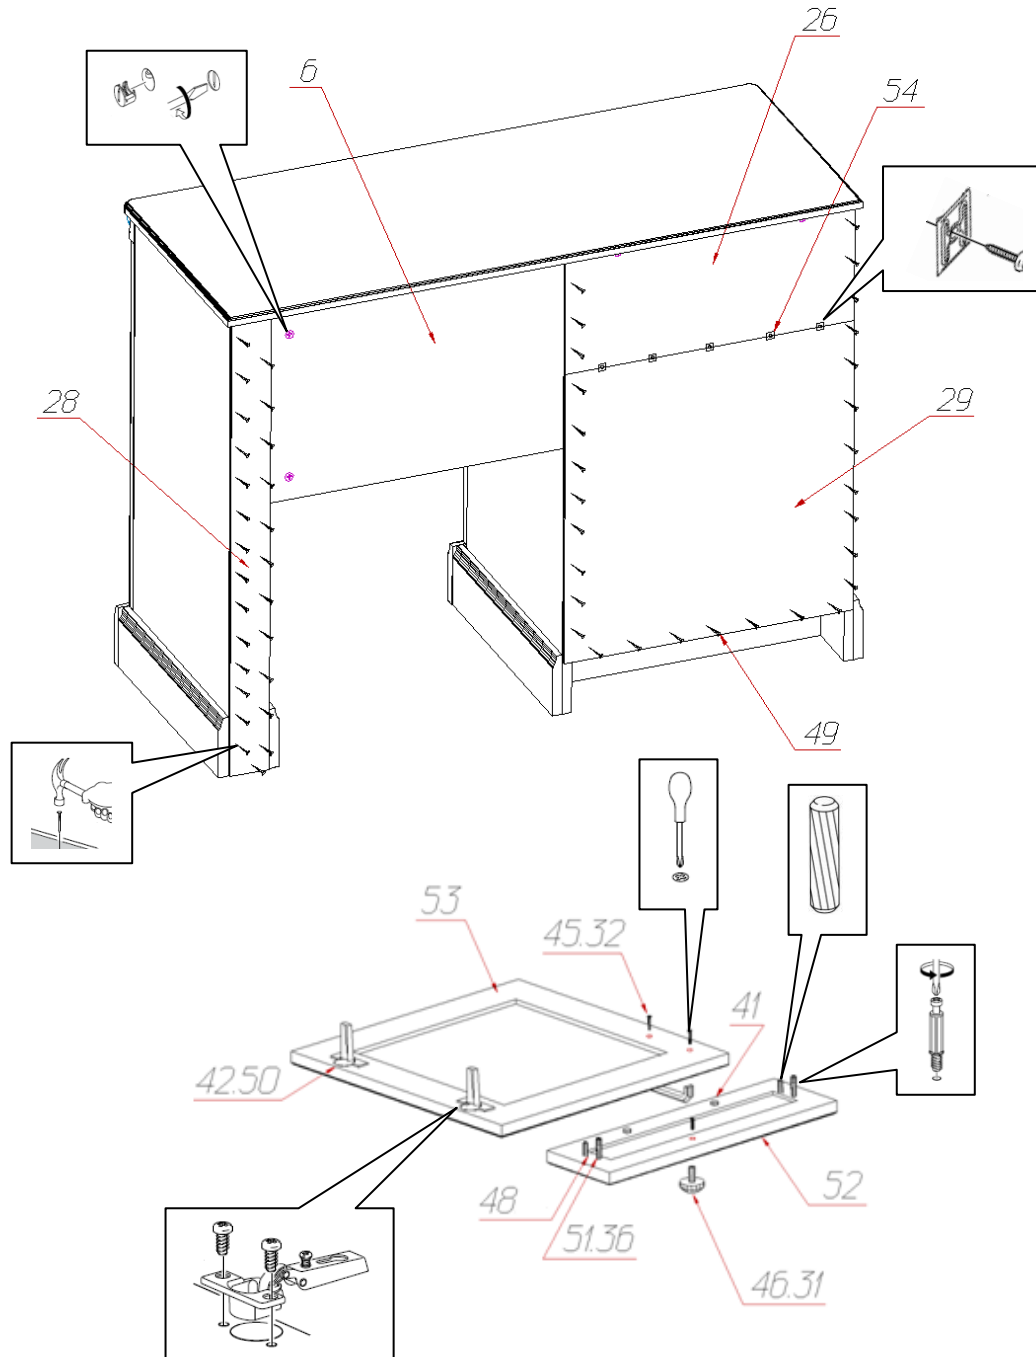

38	Клей ПВА	1	50	Шуруп 4x16 	16
39	Ключ шестигранный 	1	51	Эксцентрик Rastex 15 с дюбелем DU 232 	28
40	Направляющая шариковая ПВ L=350мм	1	52	Скрепка «крабик» 	5
41	Опорный элемент СТ 500 МБИ.06	4	53		

Спецификация деталей на стол №802

№	Наименование	Размер	Кол.	Пакет
1	Стенка вертикальная левая	815x400	1	1
2	Стенка вертикальная правая	815x400	1	1
3	Стенка вертикальная левая	815x400	1	1
4	Стенка вертикальная правая	815x400	1	1
5	Стенка горизонтальная нижняя	471x400	1	1
6	Распорка	507x340	1	1
7	Цоколь	471x90	1	2
8	Цоколь	70x106	1	1
9	Цоколь	504x73	1	1
10	Стенка ящика левая	350x90	1	1
11	Стенка ящика правая	350x90	1	1
12	Стенка ящика задняя	413x90	1	1
13	Горизонт	471x400	1	1
14	Полка	468x384	1	1
15	Крышка	1100x447	1	1
16	Накладка	658x70	1	1
17	Накладка	1080x50	1	1
18	Накладка левая	416x106	1	1
19	Накладка правая	416x106	1	1
20	Накладка	106x540	1	1
21	Накладка левая	416x106	1	1
22	Накладка правая	416x106	1	1
23	Накладка	106x107	1	1
26	Задняя стенка	501x202	1	1
27	Стенка горизонтальная ящика	445x350	1	1
28	Задняя стенка	68x813	1	1
29	Задняя стенка	501x521	1	3
52	Фасад ящика	500x149	1	1
53	Фасад левый	500x500	1	2