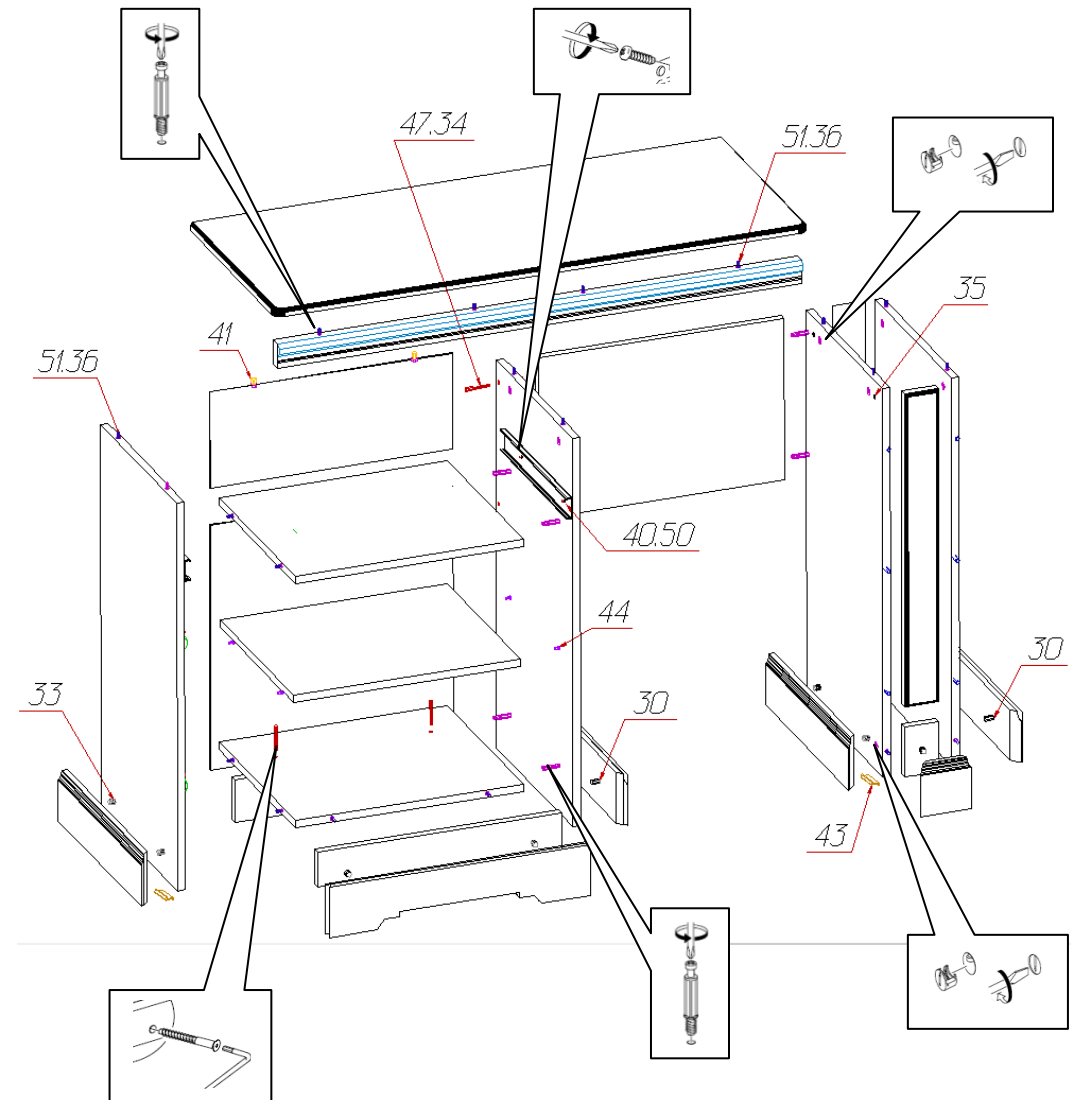

Фурнитура и комплектующие на стол туалетный «Парма» №802

Спецификация фурнитуры на стол «Парма» №802					
Кол.	Наименование	Кол.	№	Наименование	Кол.
30	Болт М6х25	5	42	Петля для накладной двери 	2
31	Винт 4х10 	1	43	Подпятник белый 	8
32	Винт М4х25 	2	44	Полкодержатель металлический 	4
33	Винт 6х25 	6	45	Ручка FS 144 096 золото прованс	1
34	Заглушка для стяжки белая 	6	46	Ручка кнопка Fd 023 000 золото прованс	1
35	Заглушка для техотверстия D=8 белая	2	47	Стяжка 7х50 	6
36	Заглушка для эксцентриковой стяжки белая 	28	48	Шкант 8х30 	8
37	Инструкция	1	49	Шуруп 3х20 	60

Инструкция по сборке стол №802

38	Клей ПВА	1	50	Шуруп 4x16 	16
39	Ключ шестигранный 	1	51	Эксцентрик Rastex 15 с дюбелем DU 232 	28
40	Направляющая шариковая ПВ L=350мм	1	52	Скрепка «крабик» 	5
41	Опорный элемент СТ 500 МБИ.06	4	53		

Спецификация деталей на стол №802

№	Наименование	Размер	Кол.	Пакет
1	Стенка вертикальная левая	815x400	1	1
2	Стенка вертикальная правая	815x400	1	1
3	Стенка вертикальная левая	815x400	1	1
4	Стенка вертикальная правая	815x400	1	1
5	Стенка горизонтальная нижняя	471x400	1	1
6	Распорка	507x340	1	1
7	Цоколь	471x90	1	2
8	Цоколь	70x106	1	1
9	Цоколь	504x73	1	1
10	Стенка ящика левая	350x90	1	1
11	Стенка ящика правая	350x90	1	1
12	Стенка ящика задняя	413x90	1	1
13	Горизонт	471x400	1	1
14	Полка	468x384	1	1
15	Крышка	1100x447	1	1
16	Накладка	658x70	1	1
17	Накладка	1080x50	1	1
18	Накладка левая	416x106	1	1
19	Накладка правая	416x106	1	1
20	Накладка	106x540	1	1
21	Накладка левая	416x106	1	1
22	Накладка правая	416x106	1	1
23	Накладка	106x107	1	1
26	Задняя стенка	501x202	1	1
27	Стенка горизонтальная ящика	445x350	1	1
28	Задняя стенка	68x813	1	1
29	Задняя стенка	501x521	1	3
52	Фасад ящика	500x149	1	1
53	Фасад левый	500x500	1	2