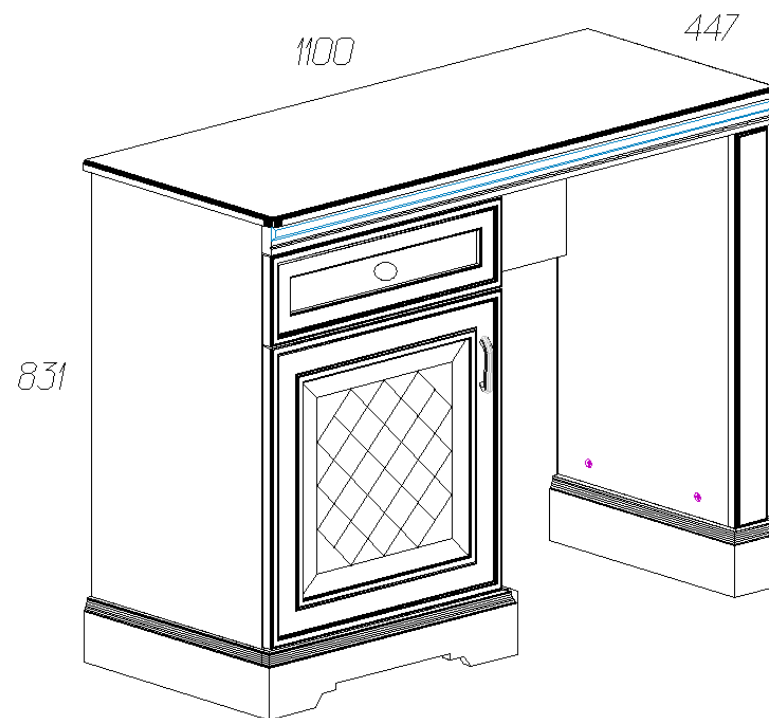

6. После сборки изделие установить на ровной горизонтальной поверхности, во избежание перекоса и падения изделия, при необходимости, использовать дополнительное крепление к поверхностям помещения.

Гарантийные обязательства.

Предприятие-изготовитель гарантирует соответствие изделия требованиям ГОСТ 16371-2014 при соблюдении условий транспортировки, сборки, эксплуатации и хранения.

Гарантийный срок эксплуатации – 24 месяца. Срок исчисляется со дня продажи мебели.

Претензии по комплектности и качеству должны направляться покупателем в магазин, где была приобретена мебель.

Гарантия не распространяется на мебель, имеющую механические повреждения, возникающие при транспортировке, в процессе неправильной сборки и эксплуатации и дефекты, возникающие при неправильном уходе.

Сборка изделия должна производиться квалифицированными специалистами.

Предприятие оставляет за собой право вносить изменения в конструкцию набора. Срок службы изделия – 10 лет.

Фирма-производитель оставляет за собой право на изменения изделия в целях его усовершенствования, которые не ухудшают потребительские качества товара

Паспорт изделия

Набор мебели для спальни 3.86.802.85

«Парма»

Стол туалетный №802

90342.06.000

Производитель: ООО «Яна», Россия, 344009, г. Ростов-на-Дону, пр. Шолохова, 304, www.yanamebel.ru, e-mail: info@yanamebel.ru