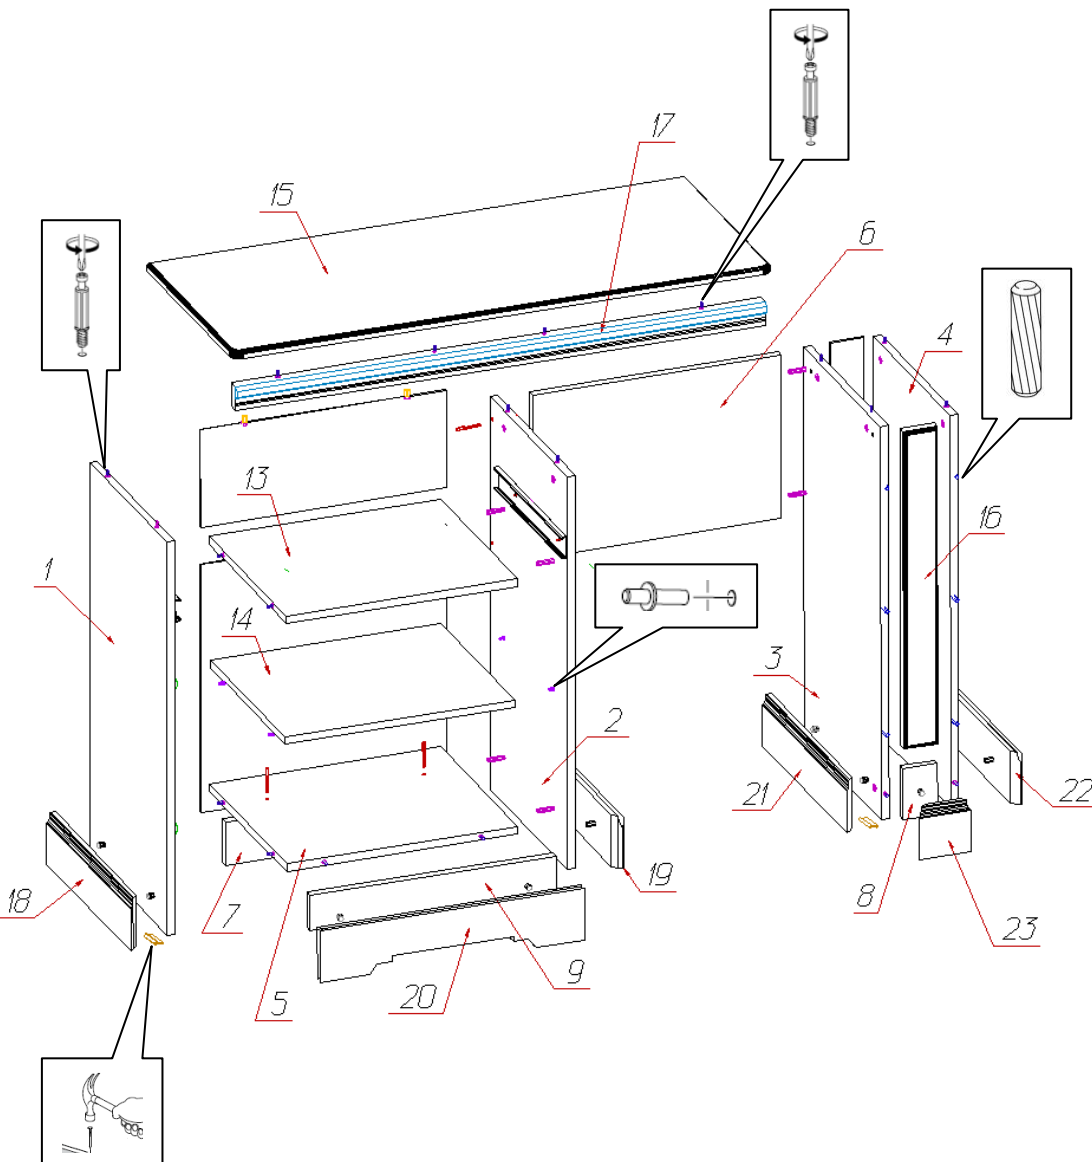

Инструкция по сборке стол №802