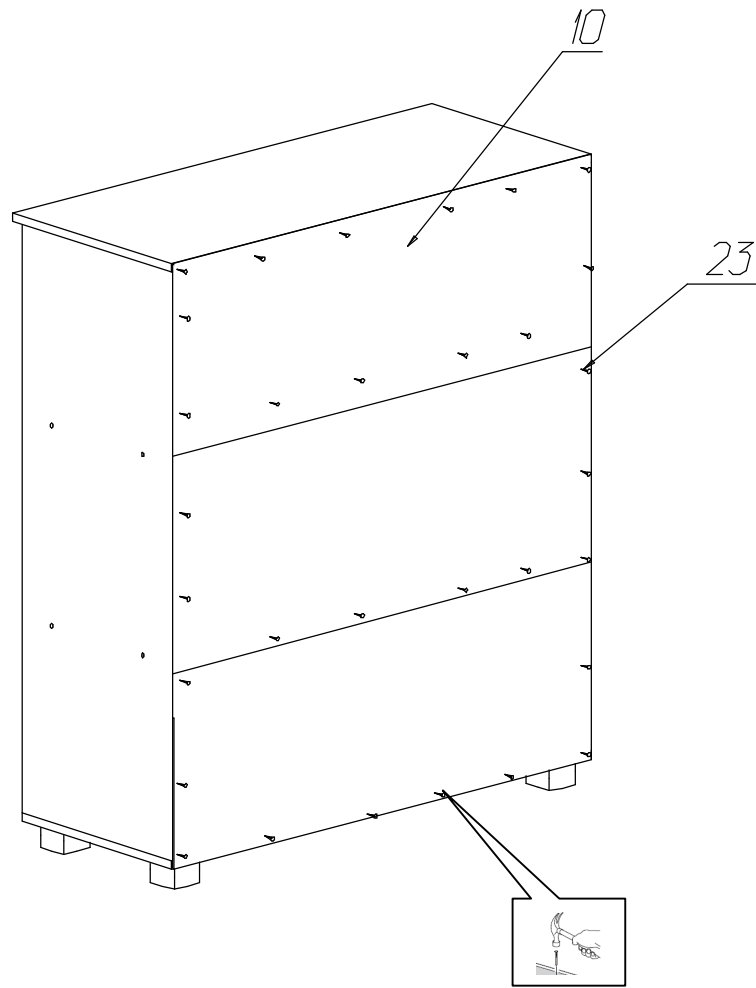

Спецификация деталей на тумбу				
№	Наименование	Размер	Кол	Пакет
1	Стенка вертикальная левая	952x342	1	1
2	Стенка вертикальная правая	952x342	1	1
3	Стенка горизонтальная нижняя	882x342	1	2
4	Крышка	882x365	1	2
5	Распорка	848x342	2	1
6	Стенка ящика левая	300x80	2	1
7	Стенка ящика правая	300x80	2	1
8	Задняя стенка ящика	790x80	2	1
9	Дно ящика	822x300	2	1
10	Задняя стенка (склейка)	878x329	3	2
11	Фасад	877x120	2	2