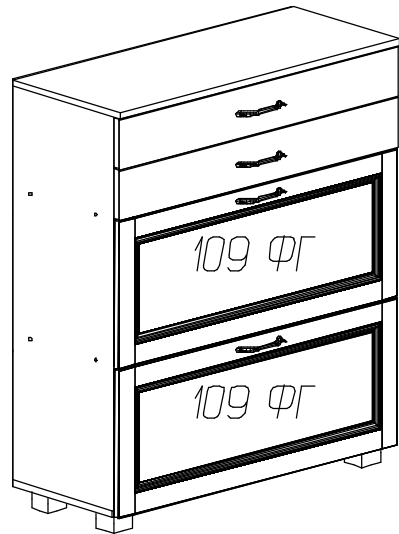

Возможные комплектации

ЙО-18.1-ТБ