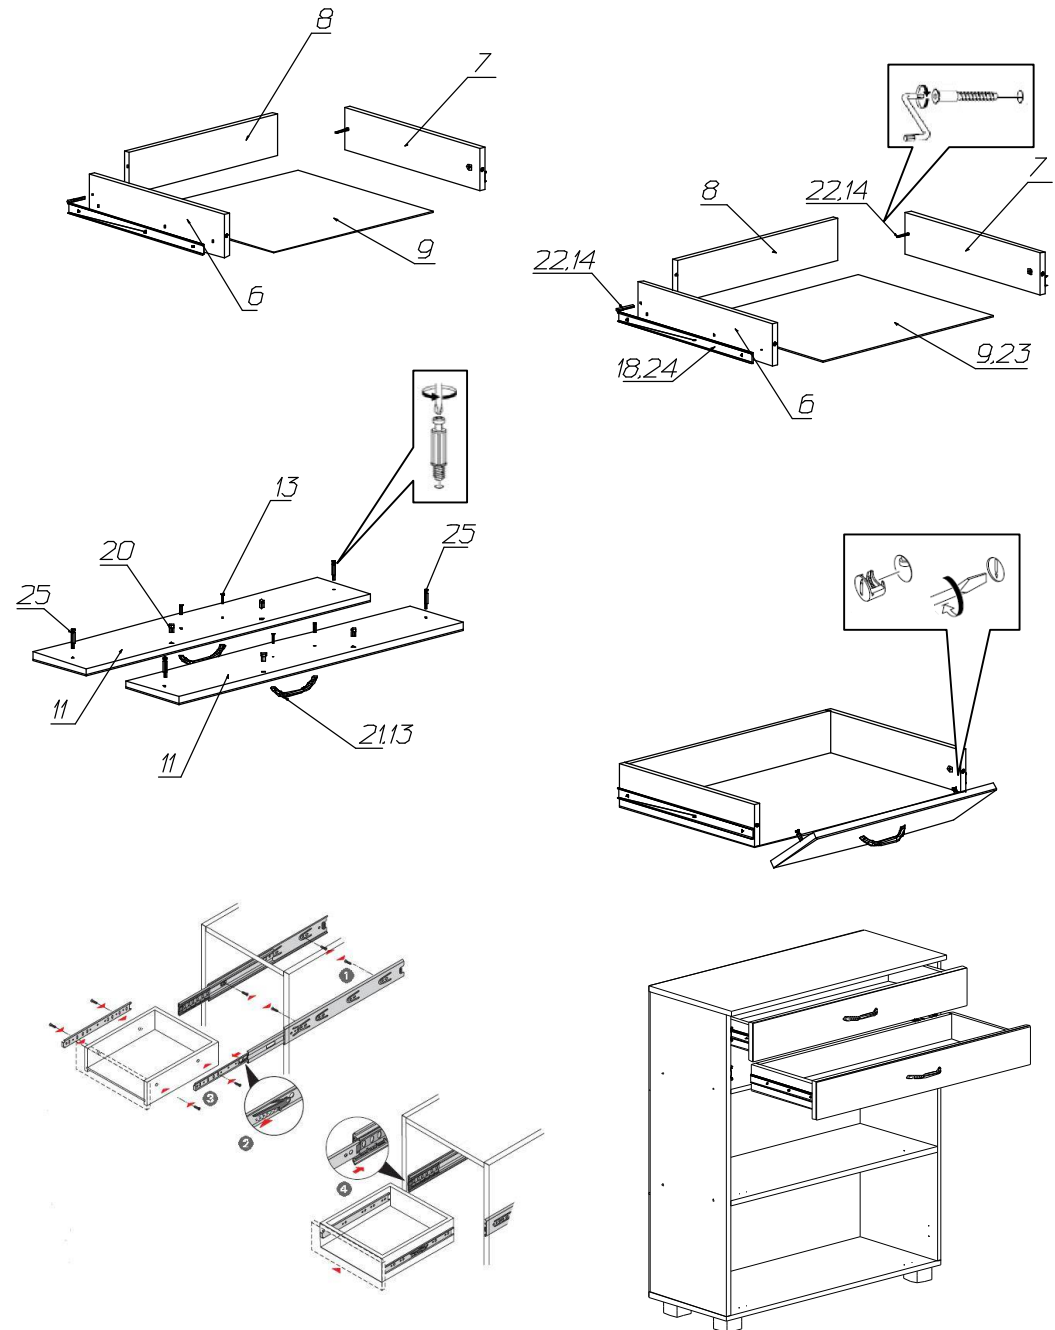

Спецификация деталей на тумбу				
№	Наименование	Размер	Кол	Пакет
1	Стенка вертикальная левая	952x342	1	1
2	Стенка вертикальная правая	952x342	1	1
3	Стенка горизонтальная нижняя	882x342	1	2
4	Крышка	882x365	1	2
5	Распорка	848x342	2	1
6	Стенка ящика левая	300x80	2	1
7	Стенка ящика правая	300x80	2	1
8	Задняя стенка ящика	790x80	2	1
9	Дно ящика	822x300	2	1
10	Задняя стенка (склейка)	878x329	3	2
11	Фасад	877x120	2	2