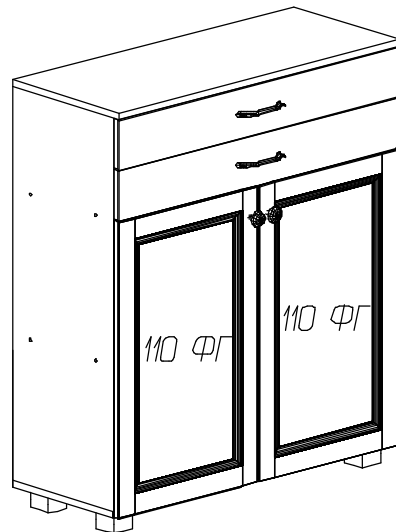

### Фурнитура и комплектующие на шкаф ЮО-18.К

Спецификация фурнитуры на тумбу					
№	Наименование	Кол	№	Наименование	Кол
13	Винт 4x22 	4	20	Опорный элемент СТ500 	4
14	Заглушка для стяжки 	16	21	Ручка скоба FS 116128 	2
15	Заглушка для эксц.стяжки 	8	22	Стяжка 7x50 	16
16	Инструкция	1	23	Шуруп 3x20 	40
17	Ключ шестигранный 	1	24	Шуруп 4x16 	32
18	Направляющие шариковые L=300 	2	25	Эксцентрик 	8
19	Опора Н-023 045 (сатин) 	4			

Спецификация деталей на тумбу				
№	Наименование	Размер	Кол	Пакет
1	Стенка вертикальная левая	952x342	1	1
2	Стенка вертикальная правая	952x342	1	1
3	Стенка горизонтальная нижняя	882x342	1	2
4	Крышка	882x365	1	2
5	Распорка	848x342	2	1
6	Стенка ящика левая	300x80	2	1
7	Стенка ящика правая	300x80	2	1
8	Задняя стенка ящика	790x80	2	1
9	Дно ящика	822x300	2	1
10	Задняя стенка (склейка)	878x329	3	2
11	Фасад	877x120	2	2

## Возможные комплектации

ЙО-18.1-ТБ

ЙО-18.2-ТБ