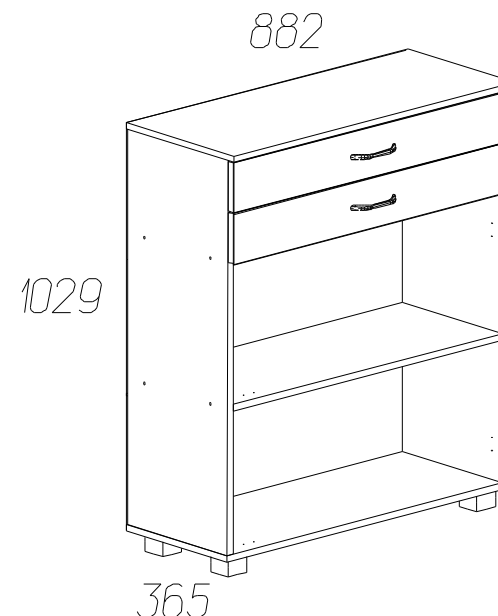

Гарантийные обязательства.

Предприятие-изготовитель гарантирует соответствие изделия требованиям ГОСТ 16371-2014 при соблюдении условий транспортировки, сборки, эксплуатации и хранения.

Гарантийный срок эксплуатации – 24 месяца. Срок исчисляется со дня продажи мебели.

Претензии по комплектности и качеству должны направляться покупателем в магазин, где была приобретена мебель.

Гарантия не распространяется на мебель, имеющую механические повреждения, возникающие при транспортировке, в процессе неправильной сборки и эксплуатации и дефекты, возникающие при неправильном уходе.

Сборка изделия должна производиться квалифицированными специалистами.

Предприятие оставляет за собой право вносить изменения в конструкцию набора. Срок службы изделия – 10 лет.

Фирма-производитель оставляет за собой право на изменения изделия в целях его усовершенствования, которые не ухудшают потребительские качества товара

Паспорт изделия

Мебель бытовая корпусная для жилых комнат 90955.00.000

«Йорк»

Тумба многоцелевого назначения ЙО-18.К

90955.07.000

Производитель: ООО «Яна», Россия, 344009, г. Ростов-на-Дону, пр. Шолохова, 304, www.yanamebel.ru, e-mail: info@yanamebel.ru