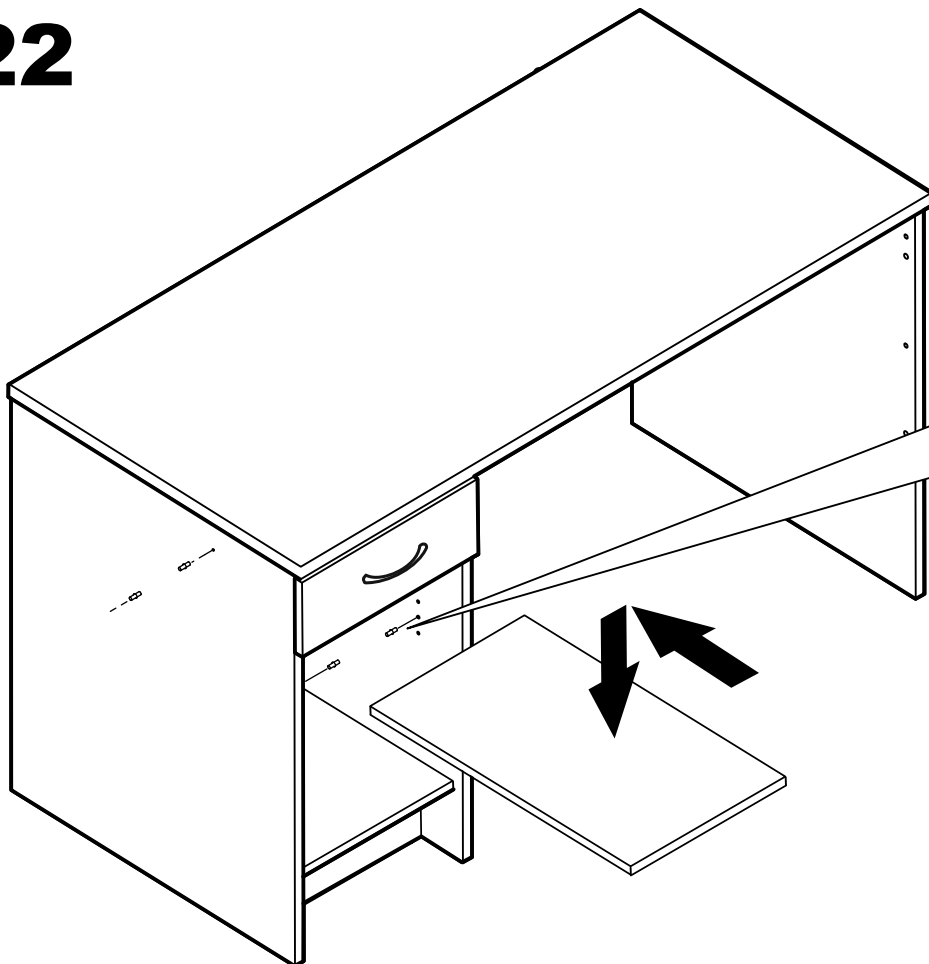

КАСТОР

стол письменный
116x65

возможны два варианта сборки изделия:

№ поз.	Наименование	Кол-во	Габаритные размеры, мм
1	крышка	1	1156×650×18
2	боковая стенка стола	1	732×620×16
3	боковая стенка стола внутренняя	1	732×620×16
4	боковая стенка стола наружная	1	732×620×16
5	задняя стенка стола	1	760×500×16
6	задняя стенка тумбы стола	1	732×338×16
7	полка съемная	1	337×600×16
8	дно тумбы стола	1	338×600×16
9	фасад ящика	1	367×119×16
10	боковая стенка ящика правая	1	445×95×12
11	боковая стенка ящика левая	1	445×95×12
12	задняя стенка ящика	1	313×92×12
13	дно ящика	1	318×434×3
14	дверь тумбы стола	1	537×367×16
15	цоколь	1	338×65×16

19

20

21

22

23

24

25

26