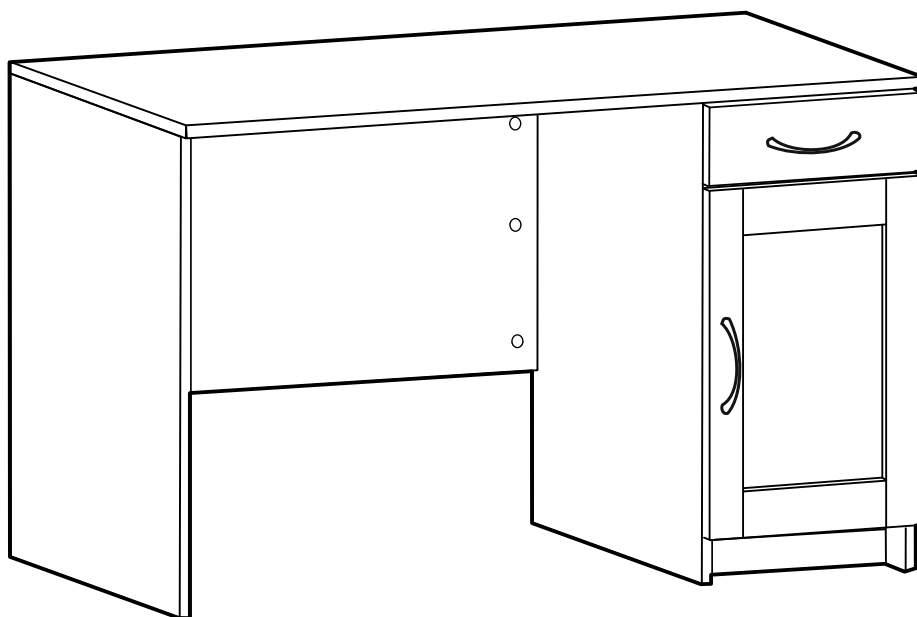

КАСТОР

стол письменный
116x65

возможны два варианта сборки изделия:

№ поз.	Наименование	Кол-во	Габаритные размеры, мм
1	крышка	1	1156×650×18
2	боковая стенка стола	1	732×620×16
3	боковая стенка стола внутренняя	1	732×620×16
4	боковая стенка стола наружная	1	732×620×16
5	задняя стенка стола	1	760×500×16
6	задняя стенка тумбы стола	1	732×338×16
7	полка съемная	1	337×600×16
8	дно тумбы стола	1	338×600×16
9	фасад ящика	1	367×119×16
10	боковая стенка ящика правая	1	445×95×12
11	боковая стенка ящика левая	1	445×95×12
12	задняя стенка ящика	1	313×92×12
13	дно ящика	1	318×434×3
14	дверь тумбы стола	1	537×367×16
15	цоколь	1	338×65×16