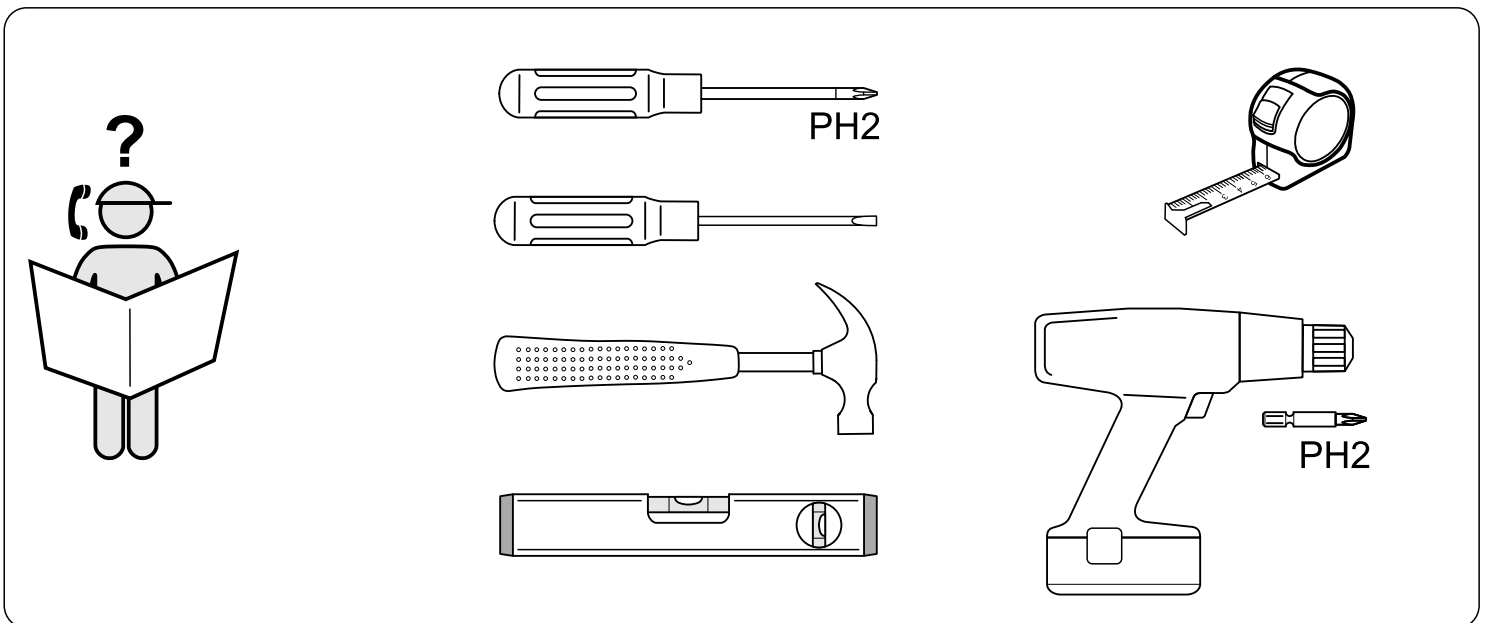

КАСТОР

стол письменный
116x65

возможны два варианта сборки изделия:

№ поз.	Наименование	Кол-во	Габаритные размеры, мм
1	крышка	1	1156×650×18
2	боковая стенка стола	1	732×620×16
3	боковая стенка стола внутренняя	1	732×620×16
4	боковая стенка стола наружная	1	732×620×16
5	задняя стенка стола	1	760×500×16
6	задняя стенка тумбы стола	1	732×338×16
7	полка съемная	1	337×600×16
8	дно тумбы стола	1	338×600×16
9	фасад ящика	1	367×119×16
10	боковая стенка ящика правая	1	445×95×12
11	боковая стенка ящика левая	1	445×95×12
12	задняя стенка ящика	1	313×92×12
13	дно ящика	1	318×434×3
14	дверь тумбы стола	1	537×367×16
15	цоколь	1	338×65×16