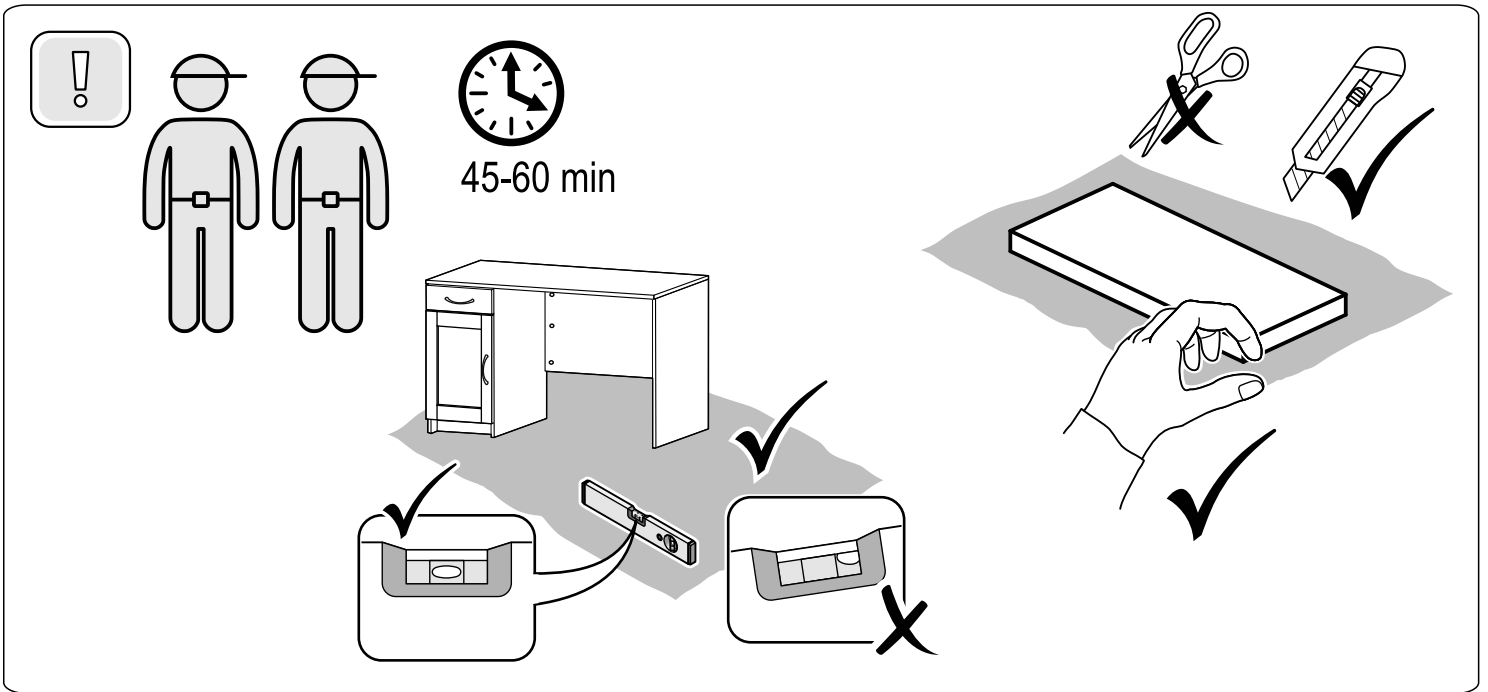

КАСТОР

стол письменный
116x65

возможны два варианта сборки изделия:

№ поз.	Наименование	Кол-во	Габаритные размеры, мм
1	крышка	1	1156×650×18
2	боковая стенка стола	1	732×620×16
3	боковая стенка стола внутренняя	1	732×620×16
4	боковая стенка стола наружная	1	732×620×16
5	задняя стенка стола	1	760×500×16
6	задняя стенка тумбы стола	1	732×338×16
7	полка съемная	1	337×600×16
8	дно тумбы стола	1	338×600×16
9	фасад ящика	1	367×119×16
10	боковая стенка ящика правая	1	445×95×12
11	боковая стенка ящика левая	1	445×95×12
12	задняя стенка ящика	1	313×92×12
13	дно ящика	1	318×434×3
14	дверь тумбы стола	1	537×367×16
15	цоколь	1	338×65×16