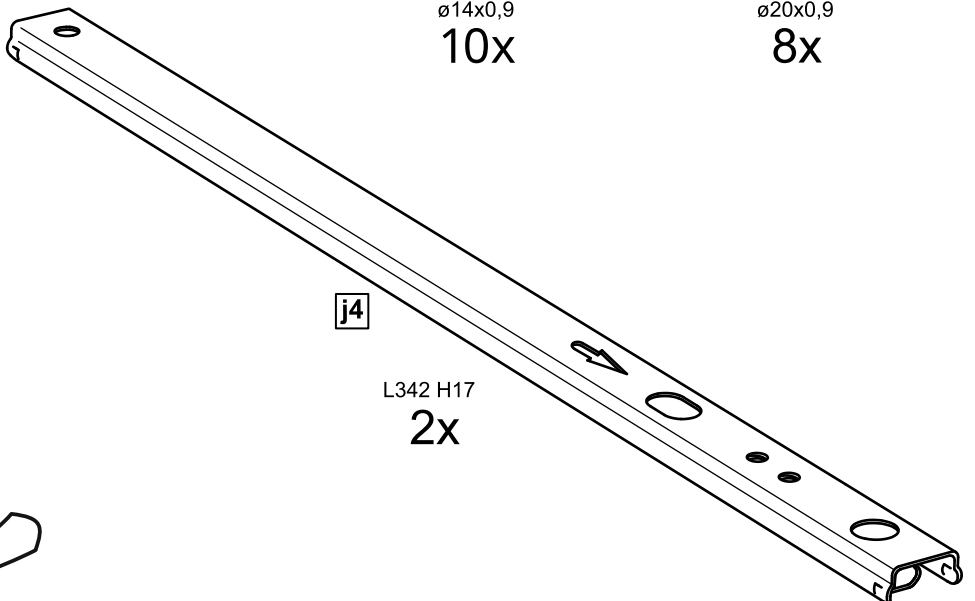

КАСТОР

стол письменный
116x65

возможны два варианта сборки изделия:

№ поз.	Наименование	Кол-во	Габаритные размеры, мм
1	крышка	1	1156×650×18
2	боковая стенка стола	1	732×620×16
3	боковая стенка стола внутренняя	1	732×620×16
4	боковая стенка стола наружная	1	732×620×16
5	задняя стенка стола	1	760×500×16
6	задняя стенка тумбы стола	1	732×338×16
7	полка съемная	1	337×600×16
8	дно тумбы стола	1	338×600×16
9	фасад ящика	1	367×119×16
10	боковая стенка ящика правая	1	445×95×12
11	боковая стенка ящика левая	1	445×95×12
12	задняя стенка ящика	1	313×92×12
13	дно ящика	1	318×434×3
14	дверь тумбы стола	1	537×367×16
15	цоколь	1	338×65×16

1x

6x

2

ø12x10,5
2x

2x

ø6x30
2x

ø6,8x40
4x

1x

M4x20
2x

M4x8
2x

1x

ø20x0,9
2x

2x

2x

ø14x0,9
10x

ø20x0,9
8x