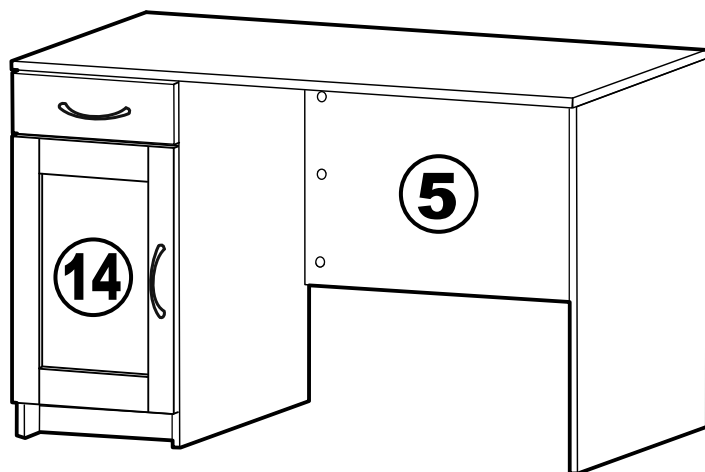

КАСТОР

стол письменный
116x65

возможны два варианта сборки изделия:

№ поз.	Наименование	Кол-во	Габаритные размеры, мм
1	крышка	1	1156×650×18
2	боковая стенка стола	1	732×620×16
3	боковая стенка стола внутренняя	1	732×620×16
4	боковая стенка стола наружная	1	732×620×16
5	задняя стенка стола	1	760×500×16
6	задняя стенка тумбы стола	1	732×338×16
7	полка съемная	1	337×600×16
8	дно тумбы стола	1	338×600×16
9	фасад ящика	1	367×119×16
10	боковая стенка ящика правая	1	445×95×12
11	боковая стенка ящика левая	1	445×95×12
12	задняя стенка ящика	1	313×92×12
13	дно ящика	1	318×434×3
14	дверь тумбы стола	1	537×367×16
15	цоколь	1	338×65×16