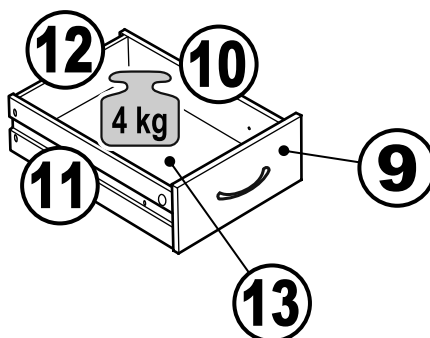

КАСТОР

стол письменный
116x65

возможны два варианта сборки изделия:

№ поз.	Наименование	Кол-во	Габаритные размеры, мм
1	крышка	1	1156×650×18
2	боковая стенка стола	1	732×620×16
3	боковая стенка стола внутренняя	1	732×620×16
4	боковая стенка стола наружная	1	732×620×16
5	задняя стенка стола	1	760×500×16
6	задняя стенка тумбы стола	1	732×338×16
7	полка съемная	1	337×600×16
8	дно тумбы стола	1	338×600×16
9	фасад ящика	1	367×119×16
10	боковая стенка ящика правая	1	445×95×12
11	боковая стенка ящика левая	1	445×95×12
12	задняя стенка ящика	1	313×92×12
13	дно ящика	1	318×434×3
14	дверь тумбы стола	1	537×367×16
15	цоколь	1	338×65×16

1

ø15x12
22x

22x

ø6x30
22x

ø5x11
6x

M4x20
2x

ø4,5x14,5
8x

ø5/6,8x16
4x