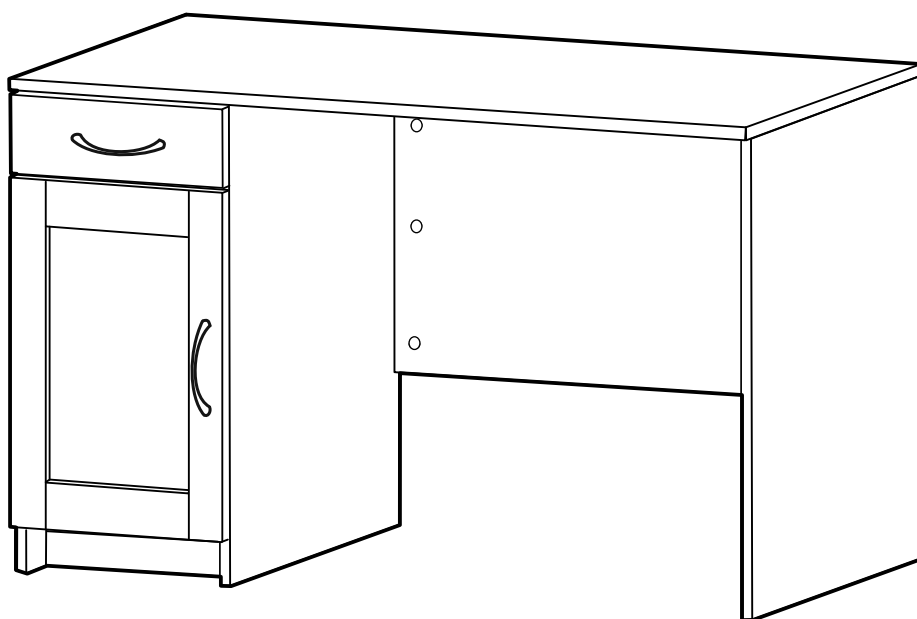

КАСТОР

стол письменный
116x65

возможны два варианта сборки изделия:

№ поз.	Наименование	Кол-во	Габаритные размеры, мм
1	крышка	1	1156×650×18
2	боковая стенка стола	1	732×620×16
3	боковая стенка стола внутренняя	1	732×620×16
4	боковая стенка стола наружная	1	732×620×16
5	задняя стенка стола	1	760×500×16
6	задняя стенка тумбы стола	1	732×338×16
7	полка съемная	1	337×600×16
8	дно тумбы стола	1	338×600×16
9	фасад ящика	1	367×119×16
10	боковая стенка ящика правая	1	445×95×12
11	боковая стенка ящика левая	1	445×95×12
12	задняя стенка ящика	1	313×92×12
13	дно ящика	1	318×434×3
14	дверь тумбы стола	1	537×367×16
15	цоколь	1	338×65×16