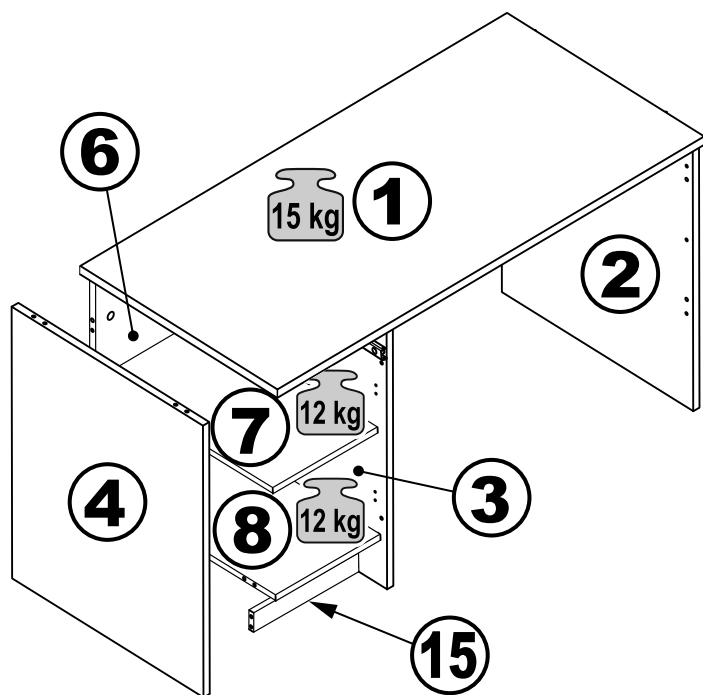

КАСТОР

стол письменный
116x65

возможны два варианта сборки изделия:

№ поз.	Наименование	Кол-во	Габаритные размеры, мм
1	крышка	1	1156×650×18
2	боковая стенка стола	1	732×620×16
3	боковая стенка стола внутренняя	1	732×620×16
4	боковая стенка стола наружная	1	732×620×16
5	задняя стенка стола	1	760×500×16
6	задняя стенка тумбы стола	1	732×338×16
7	полка съемная	1	337×600×16
8	дно тумбы стола	1	338×600×16
9	фасад ящика	1	367×119×16
10	боковая стенка ящика правая	1	445×95×12
11	боковая стенка ящика левая	1	445×95×12
12	задняя стенка ящика	1	313×92×12
13	дно ящика	1	318×434×3
14	дверь тумбы стола	1	537×367×16
15	цоколь	1	338×65×16

1

ø15x12
22x

22x

ø6x30
22x

ø5x11
6x

M4x20
2x

ø4,5x14,5
8x

ø5/6,8x16
4x

1x

6x

2

ø12x10,5
2x

2x

ø6x30
2x

ø6,8x40
4x

1x