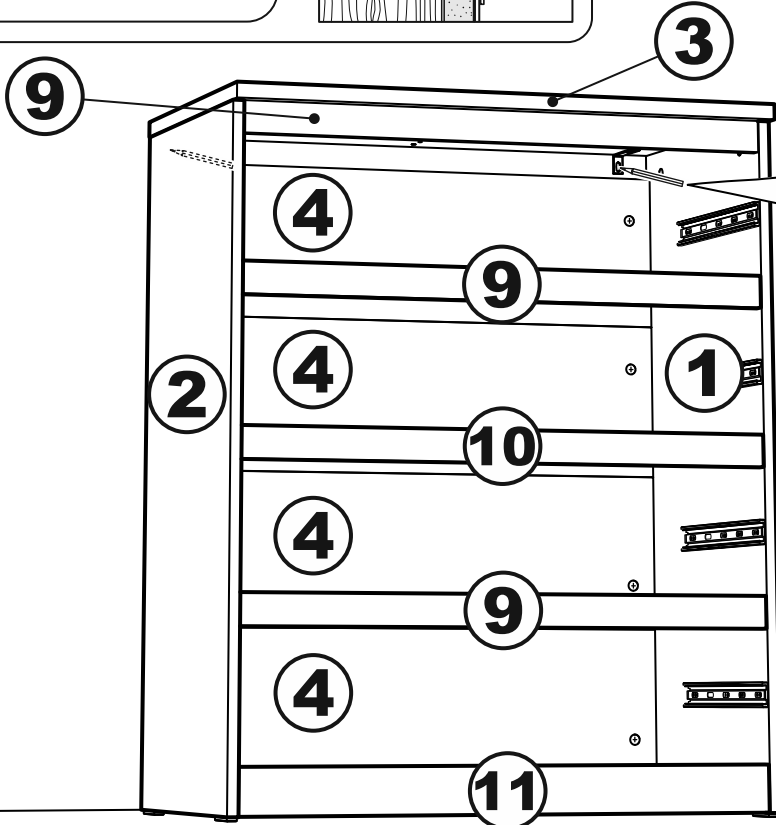

МАЛЬТА

КОМОД 4 ящика 80x99

4x

№ поз.	Наименование	Кол-во	Габаритные размеры, мм
1	боковая стенка правая	1	966×458×16
2	боковая стенка левая	1	966×458×16
3	крышка	1	803×480×22
4	задняя стенка	4	768×224×16
5	фасад ящика	4	797×195×19
6	боковая стенка ящика правая	4	432×156×12
7	боковая стенка ящика левая	4	432×156×12
8	задняя стенка ящика	4	725×156×12
9	цоколь фасадный	3	768×45×16
10	цоколь фасадный	1	768×45×16
11	цоколь	1	768×65×16
12	дно ящика	4	730×420×3

1

2

4

5

6

7

8

9