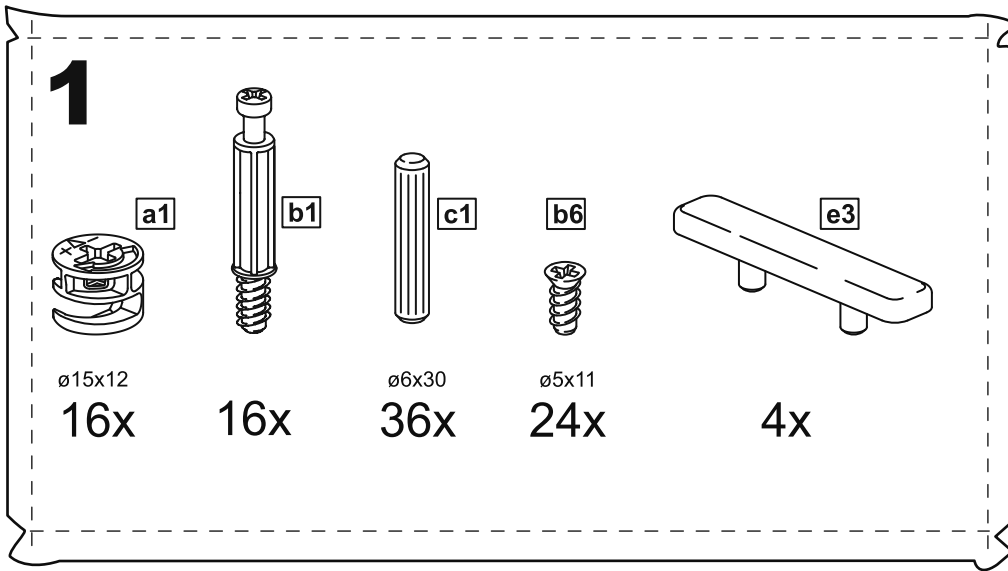

МАЛЬТА

КОМОД 4 ящика 80x99

4x

№ поз.	Наименование	Кол-во	Габаритные размеры, мм
1	боковая стенка правая	1	966×458×16
2	боковая стенка левая	1	966×458×16
3	крышка	1	803×480×22
4	задняя стенка	4	768×224×16
5	фасад ящика	4	797×195×19
6	боковая стенка ящика правая	4	432×156×12
7	боковая стенка ящика левая	4	432×156×12
8	задняя стенка ящика	4	725×156×12
9	цоколь фасадный	3	768×45×16
10	цоколь фасадный	1	768×45×16
11	цоколь	1	768×65×16
12	дно ящика	4	730×420×3