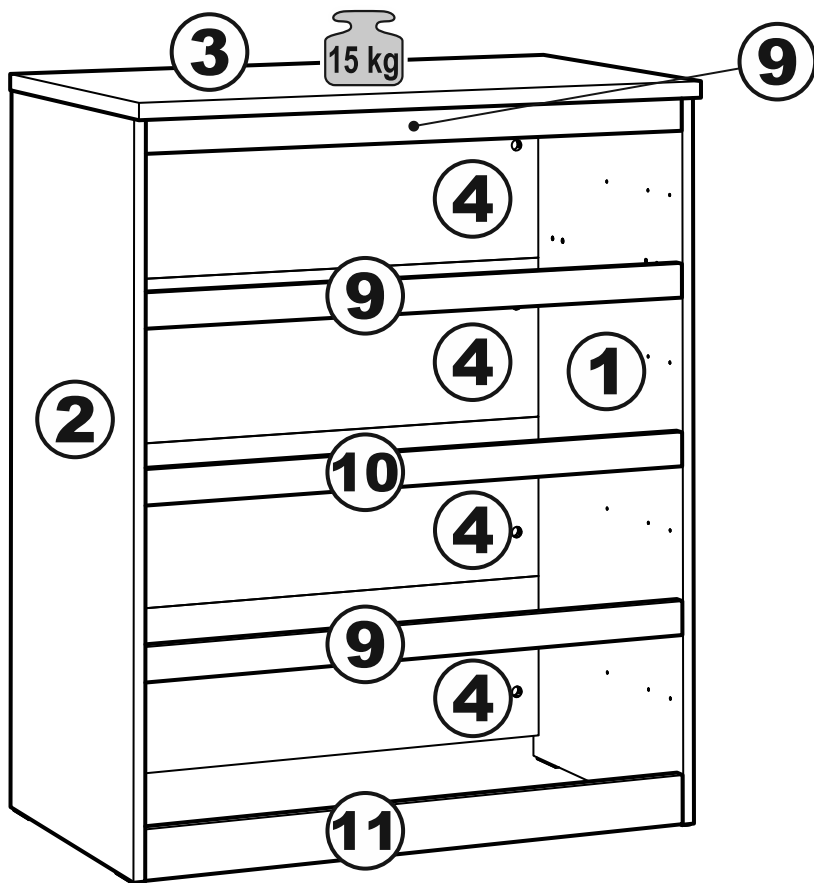

МАЛЬТА

КОМОД 4 ящика 80x99

4x

№ поз.	Наименование	Кол-во	Габаритные размеры, мм
1	боковая стенка правая	1	966×458×16
2	боковая стенка левая	1	966×458×16
3	крышка	1	803×480×22
4	задняя стенка	4	768×224×16
5	фасад ящика	4	797×195×19
6	боковая стенка ящика правая	4	432×156×12
7	боковая стенка ящика левая	4	432×156×12
8	задняя стенка ящика	4	725×156×12
9	цоколь фасадный	3	768×45×16
10	цоколь фасадный	1	768×45×16
11	цоколь	1	768×65×16
12	дно ящика	4	730×420×3

1

2

4

5

6

7

8

9