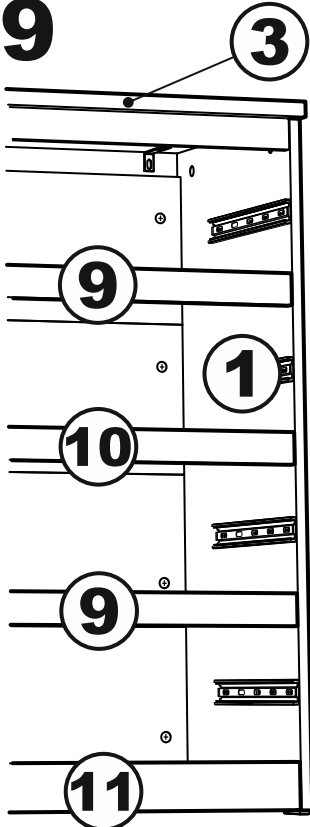

МАЛЬТА

КОМОД 4 ящика 80x99

4x

№ поз.	Наименование	Кол-во	Габаритные размеры, мм
1	боковая стенка правая	1	966×458×16
2	боковая стенка левая	1	966×458×16
3	крышка	1	803×480×22
4	задняя стенка	4	768×224×16
5	фасад ящика	4	797×195×19
6	боковая стенка ящика правая	4	432×156×12
7	боковая стенка ящика левая	4	432×156×12
8	задняя стенка ящика	4	725×156×12
9	цоколь фасадный	3	768×45×16
10	цоколь фасадный	1	768×45×16
11	цоколь	1	768×65×16
12	дно ящика	4	730×420×3

1

2

4

5

6

7

8

9

x

x

10

11

13

16

17