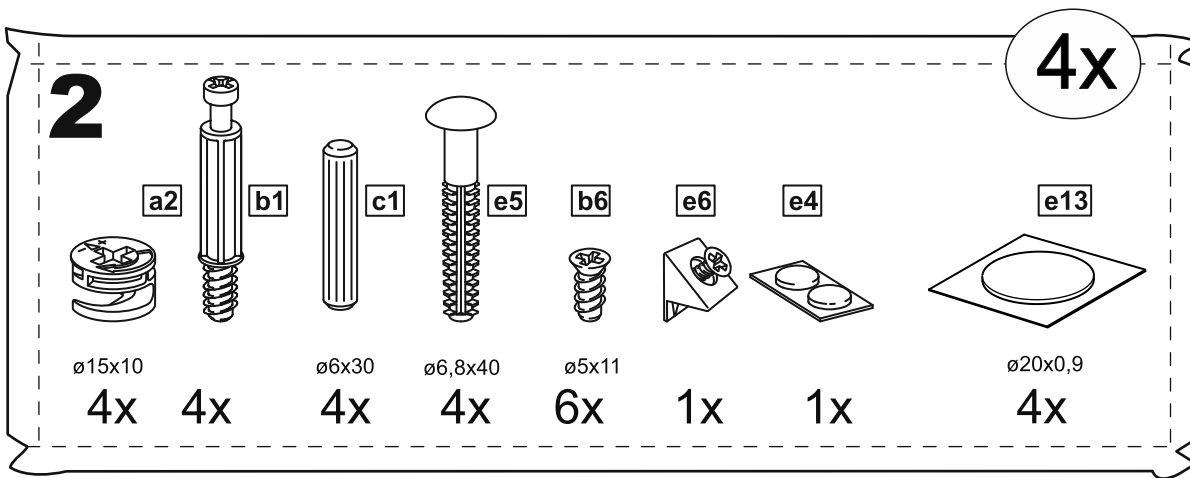

МАЛЬТА

КОМОД 4 ящика 80x99

4x

№ поз.	Наименование	Кол-во	Габаритные размеры, мм
1	боковая стенка правая	1	966×458×16
2	боковая стенка левая	1	966×458×16
3	крышка	1	803×480×22
4	задняя стенка	4	768×224×16
5	фасад ящика	4	797×195×19
6	боковая стенка ящика правая	4	432×156×12
7	боковая стенка ящика левая	4	432×156×12
8	задняя стенка ящика	4	725×156×12
9	цоколь фасадный	3	768×45×16
10	цоколь фасадный	1	768×45×16
11	цоколь	1	768×65×16
12	дно ящика	4	730×420×3