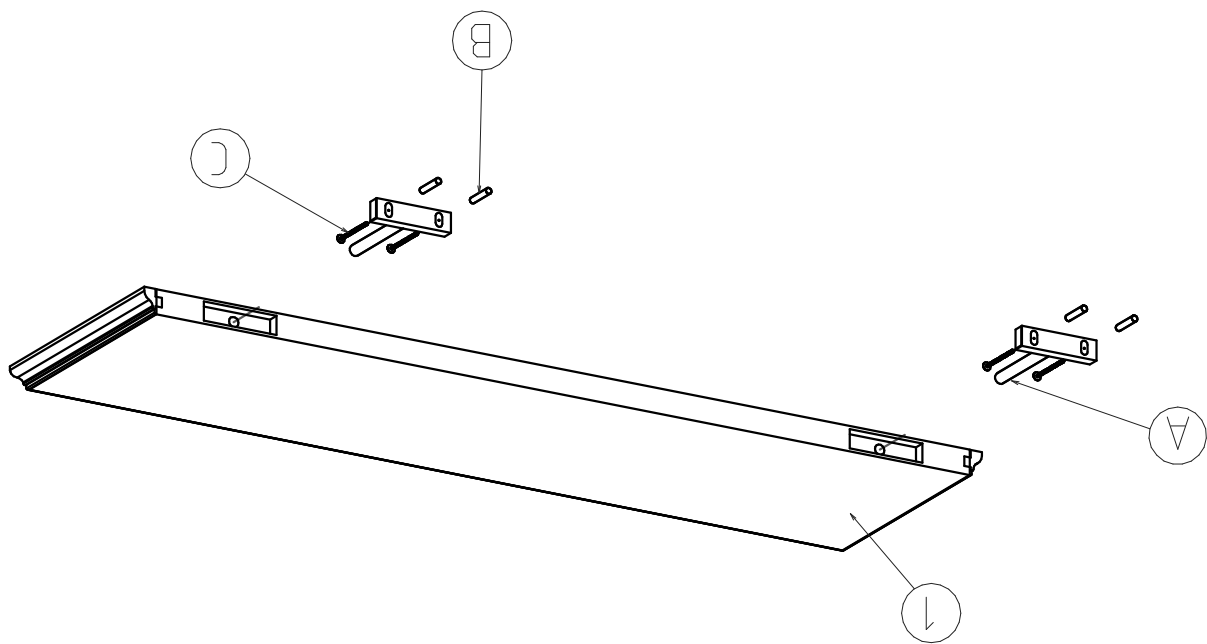

4	4	2
(C)	(B)	(A)

Наименование	№ Поз.	Длина	Ширина	Толщ.	Кол-во
Полка в сборе 1	1	900	250	25	1

Мебельная фабрика "ДЕДАЛ" Россия, Калининград www.dedal-mebel.ru тел. +7(4012)95-26-43	Название модели СОФИЯ	Название предмета Полка	Код предмета 15 МНН					Фурн 1/2
Product code	Product name	Product name	Product code					

Лист 2/2

1

<p>Furniture factory "DEDAL" Russia, Kaliningrad www.dedal-mebel.ru tel. +7(4012)95-26-43</p>		<p>Мебельная фабрика "ДЕДАЛ" Россия, Калининград www.dedal-mebel.ru тел. +7(4012)95-26-43</p>
<p>Model name Product name Product code</p>	<p>СОФИЯ Полка 70.192.00</p>	<p>Название модели Название предмета Код предмета</p>