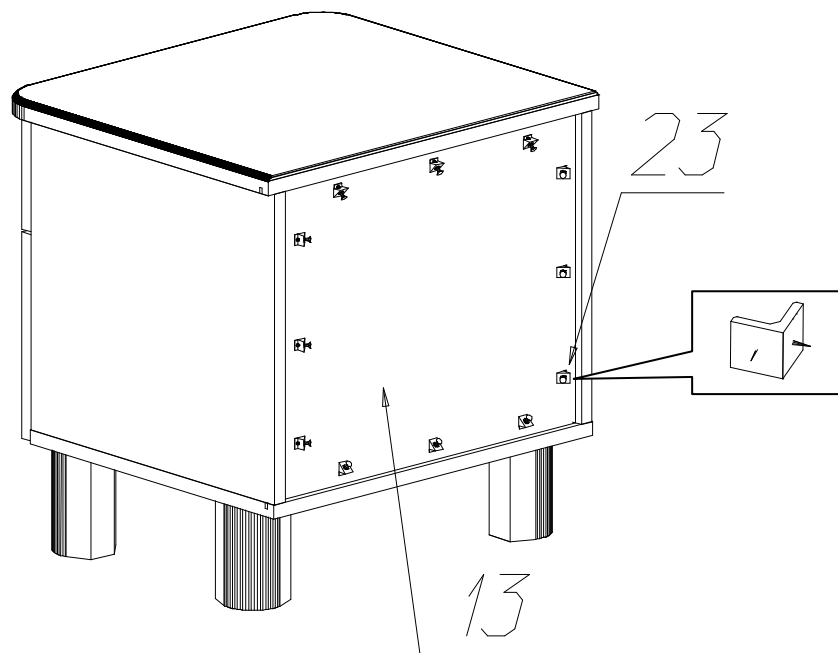

Фурнитура и комплектующие на тумбу прикроватную № 579

Спецификация деталей				
№	Наименование	Размер	Кол.	Пакет
1	Стенка вертикальная левая паз	361x400	1	1
2	Стенка вертикальная правая паз	361x400	1	1
3	Стенка горизонтальная дно паз	482x400	1	1
4	Стенка ящика левая	350x90	1	1
5	Стенка ящика правая	350x90	1	1
6	Задняя стенка ящика	390x90	1	1
7	Стенка ящика левая	350x140	1	1
8	Стенка ящика правая	350x140	1	1
9	Задняя стенка ящика	390x140	1	1
10	Дно ящика	390x334	2	1
11	Стенка горизонтальная крышка паз	500x450	2	1
12	Фасад+ППУ+пatina	477x129	1	1
13	Задняя стенка	373x460	1	1
14	Фасад в сборе	477x240	1	1