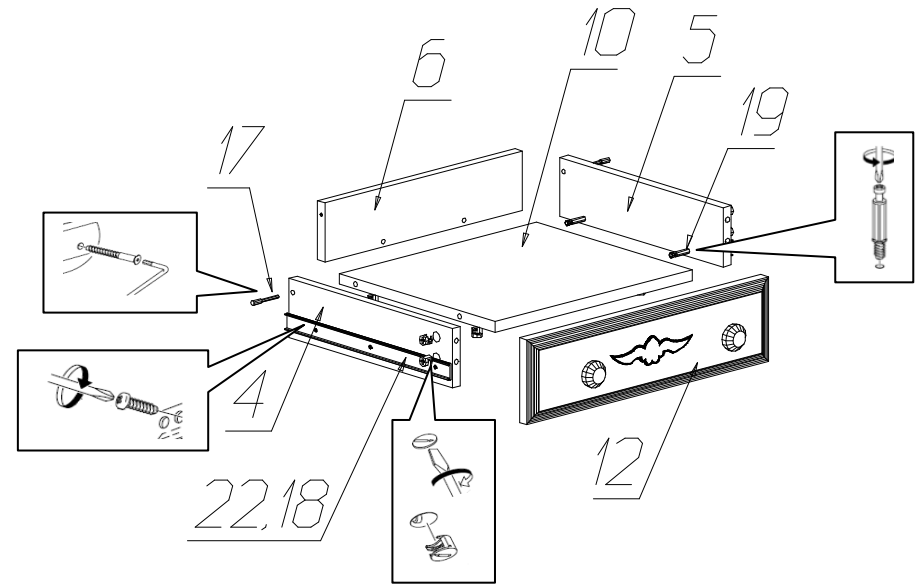

Инструкция по сборке