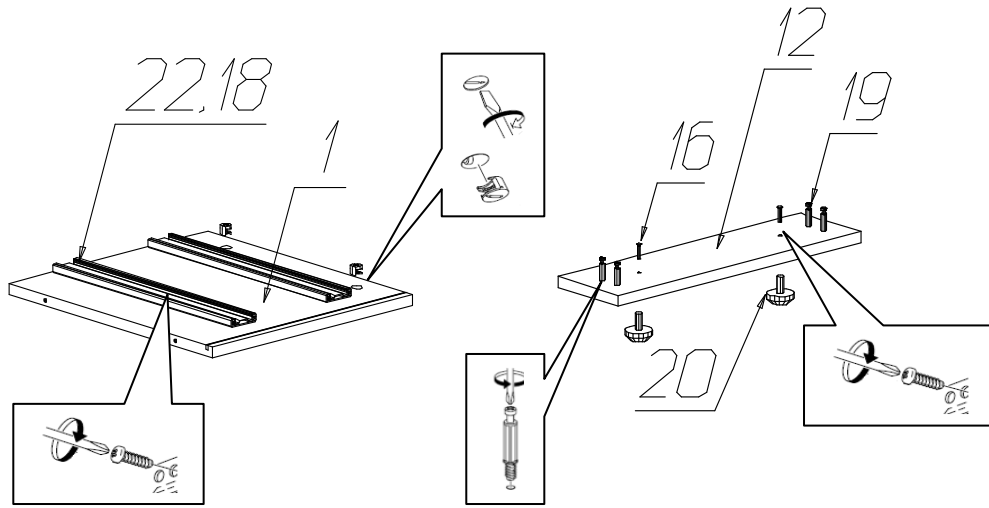

Инструкция по сборке

№	Наименование	Кол.
15	Винт 4x10	2
16	Винт 4x28	2
17	Стяжка 7x50	22
18	Шуруп 4x16	16
19	Эксцентрик Rastex 15 с дюбелем DU 232	20
20	Ручка кнопка FB 028 000 бронза золотая	2
21	Ручка скоба FS 135 096 бронза золотая	1
22	Направляющие ПВШ x350 Foratex	2
23	Уголок мебельный крепления задней стенки с саморезом	12
24	Опора ППУ Фигурная Марлен краска, патина	4
25	Подпятник самоклейка 20x20 светлый	4
26	Заглушка для стяжки белая	22
27	Заглушка для эксцентриковой стяжки белая	20
28	Инструкция	1
29	Ключ шестигранный	1