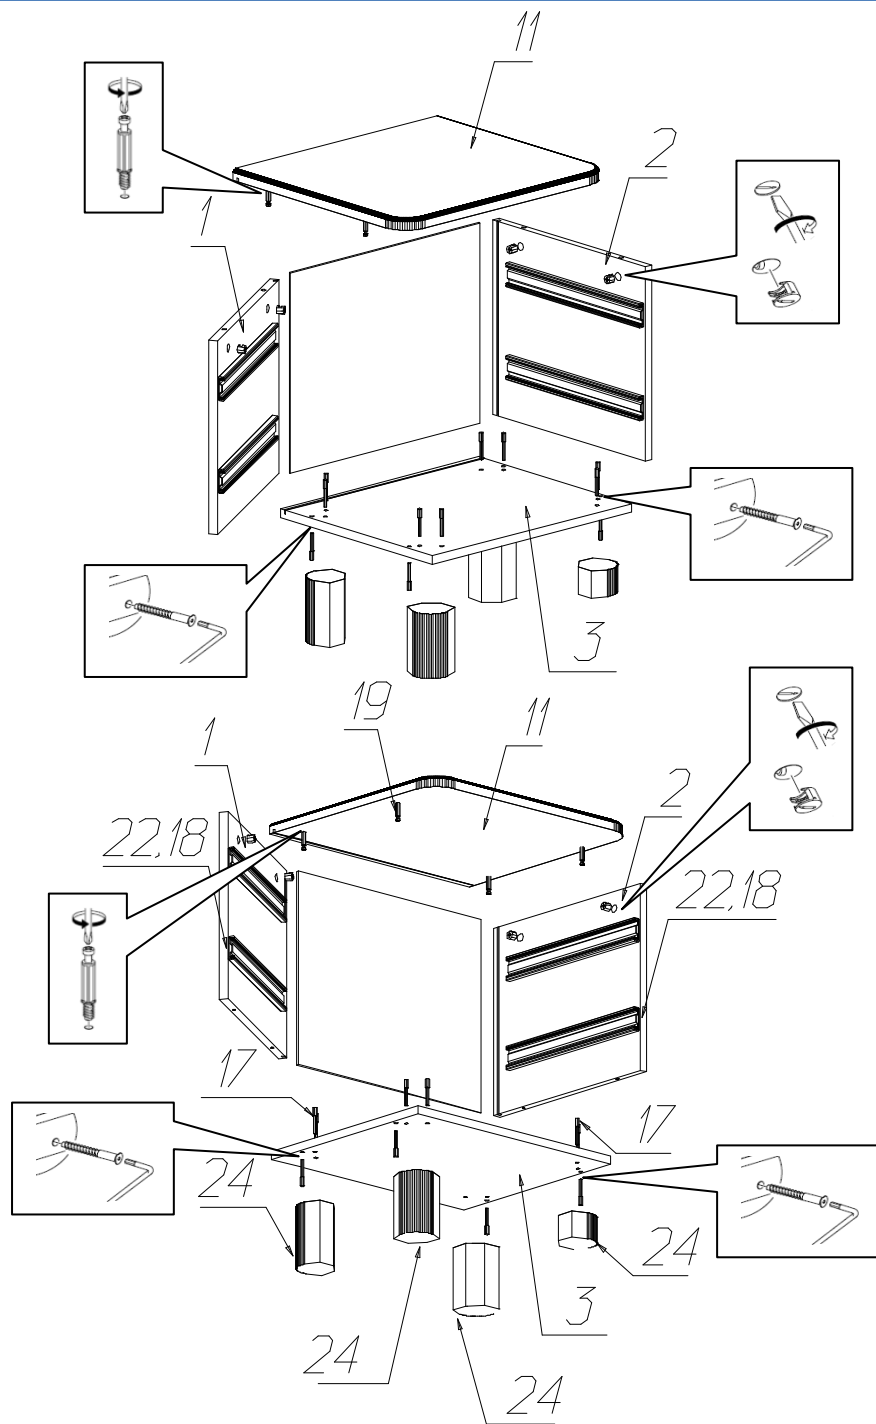

Фурнитура и комплектующие на тумбу прикроватную № 579

Спецификация деталей				
№	Наименование	Размер	Кол.	Пакет
1	Стенка вертикальная левая паз	361x400	1	1
2	Стенка вертикальная правая паз	361x400	1	1
3	Стенка горизонтальная дно паз	482x400	1	1
4	Стенка ящика левая	350x90	1	1
5	Стенка ящика правая	350x90	1	1
6	Задняя стенка ящика	390x90	1	1
7	Стенка ящика левая	350x140	1	1
8	Стенка ящика правая	350x140	1	1
9	Задняя стенка ящика	390x140	1	1
10	Дно ящика	390x334	2	1
11	Стенка горизонтальная крышка паз	500x450	2	1
12	Фасад+ППУ+пatina	477x129	1	1
13	Задняя стенка	373x460	1	1
14	Фасад в сборе	477x240	1	1

Инструкция по сборке

№	Наименование	Кол.
15	Винт 4x10	2
16	Винт 4x28	2
17	Стяжка 7x50	22
18	Шуруп 4x16	16
19	Эксцентрик Rastex 15 с дюбелем DU 232	20
20	Ручка кнопка FB 028 000 бронза золотая	2
21	Ручка скоба FS 135 096 бронза золотая	1
22	Направляющие ПВШ x350 Foratex	2
23	Уголок мебельный крепления задней стенки с саморезом	12
24	Опора ППУ Фигурная Марлен краска, патина	4
25	Подпятник самоклейка 20x20 светлый	4
26	Заглушка для стяжки белая	22
27	Заглушка для эксцентриковой стяжки белая	20
28	Инструкция	1
29	Ключ шестигранный	1