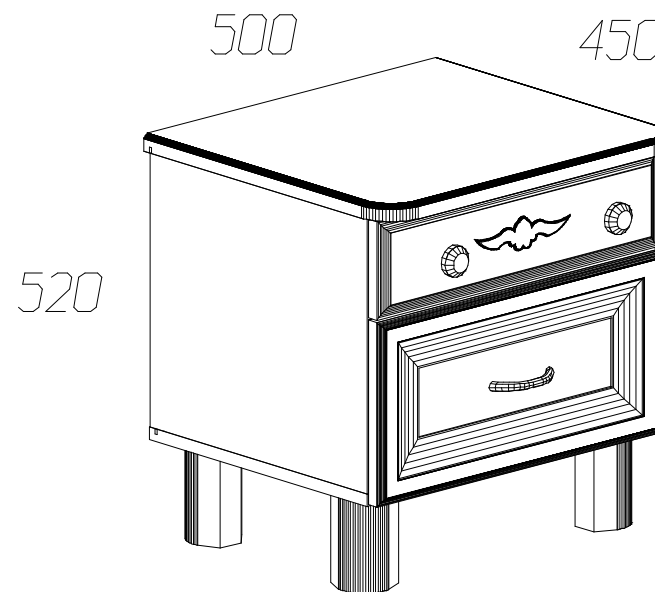

6. После сборки изделие установить на ровной горизонтальной поверхности, во избежание перекоса и падения изделия, при необходимости, использовать дополнительное крепление к поверхностям помещения.

Гарантийные обязательства.

Предприятие-изготовитель гарантирует соответствие изделия требованиям ГОСТ 16371-2014 при соблюдении условий транспортировки, сборки, эксплуатации и хранения.

Гарантийный срок эксплуатации – 24 месяца. Срок исчисляется со дня продажи мебели.

Претензии по комплектности и качеству должны направляться покупателем в магазин, где была приобретена мебель.

Гарантия не распространяется на мебель, имеющую механические повреждения, возникающие при транспортировке, в процессе неправильной сборки и эксплуатации и дефекты, возникающие при неправильном уходе.

Сборка изделия должна производиться квалифицированными специалистами.

Предприятие оставляет за собой право вносить изменения в конструкцию набора. Срок службы изделия – 10 лет.

Фирма-производитель оставляет за собой право на изменения изделия в целях его усовершенствования, которые не ухудшают потребительские качества товара

Паспорт изделия

Набор мебели для детской комнаты 2.96.579.85

«Элли»

Тумба прикроватная № 579

95736.13.000

Производитель: ООО «Яна», Россия, 346410, Ростовская обл, г. Новочеркасск, ул. Маяковского, дом 67, оф.4. www.yanamebel.ru