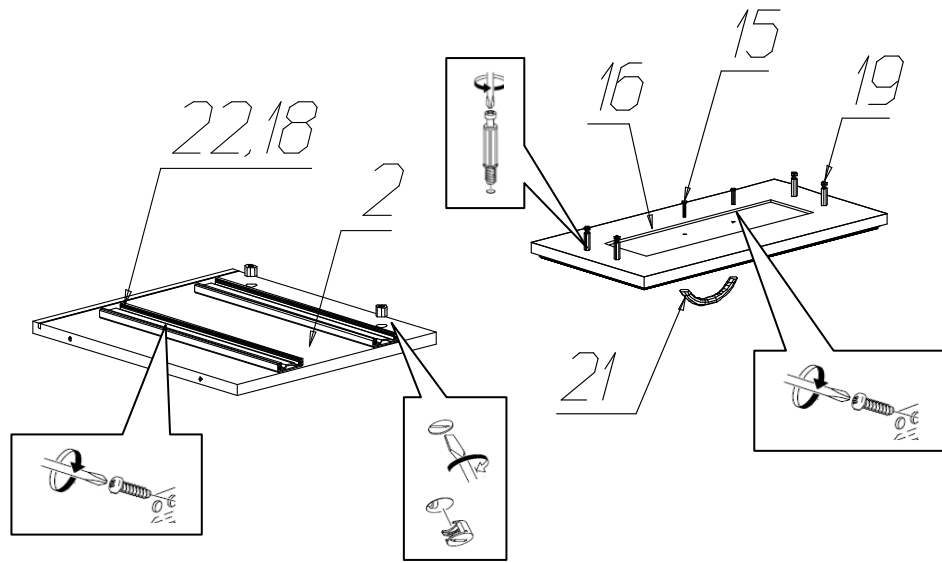

Инструкция по сборке