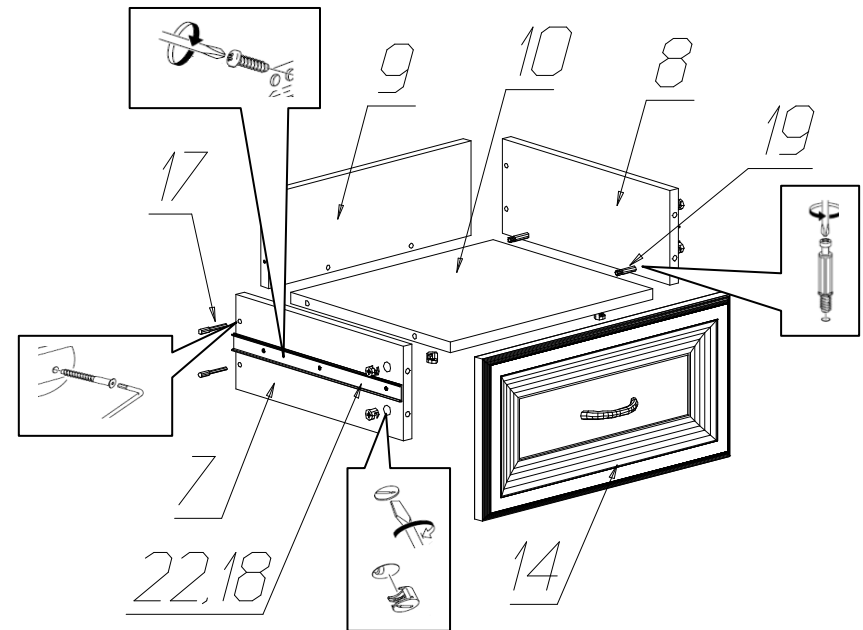

Инструкция по сборке