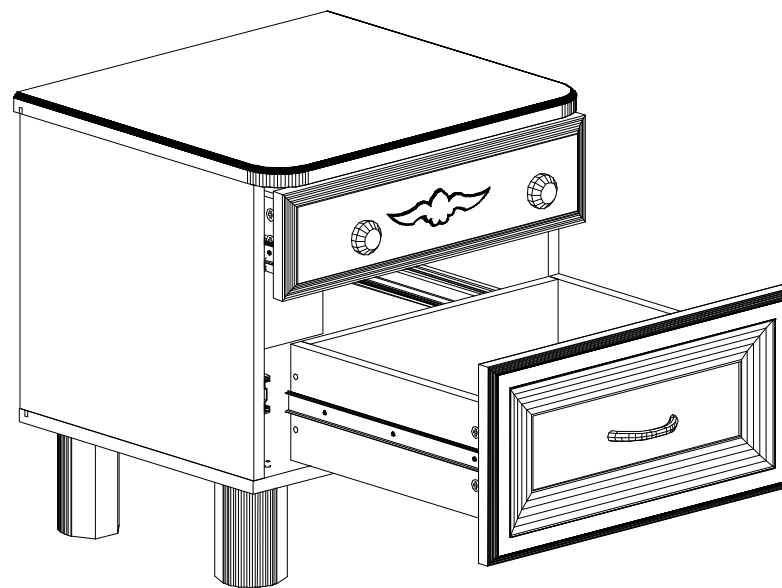

Фурнитура и комплектующие на тумбу прикроватную № 579

Спецификация деталей				
№	Наименование	Размер	Кол.	Пакет
1	Стенка вертикальная левая паз	361x400	1	1
2	Стенка вертикальная правая паз	361x400	1	1
3	Стенка горизонтальная дно паз	482x400	1	1
4	Стенка ящика левая	350x90	1	1
5	Стенка ящика правая	350x90	1	1
6	Задняя стенка ящика	390x90	1	1
7	Стенка ящика левая	350x140	1	1
8	Стенка ящика правая	350x140	1	1
9	Задняя стенка ящика	390x140	1	1
10	Дно ящика	390x334	2	1
11	Стенка горизонтальная крышка паз	500x450	2	1
12	Фасад+ППУ+пatina	477x129	1	1
13	Задняя стенка	373x460	1	1
14	Фасад в сборе	477x240	1	1