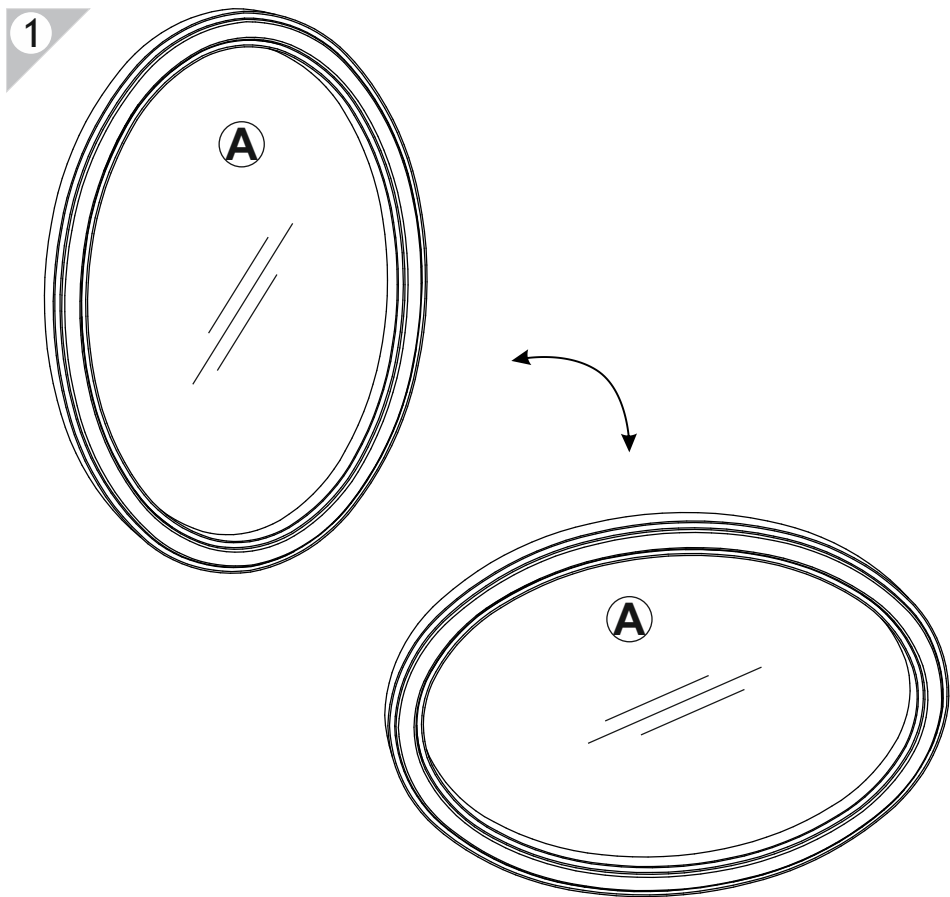

“МИШЕЛЬ” ЗЕРКАЛО 1000 / 750 инструкция по монтажу

высота: 1000 мм
ширина: 700 мм
глубина: 60 мм

поз.	наименование детали	№ упак.	кол-во, шт.	длина, мм	ширина, мм
A	Зеркало	1/1	1	1000	700