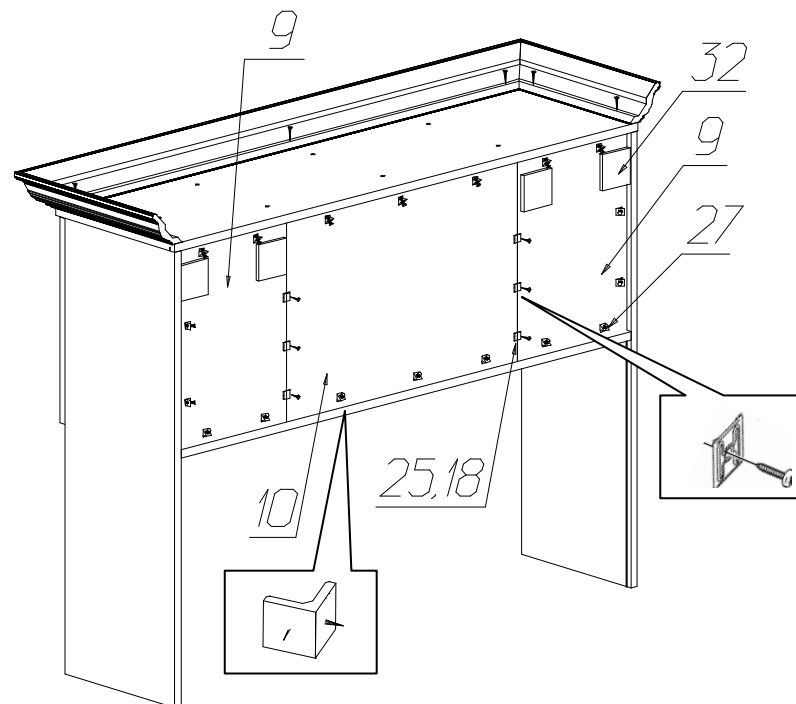

### Фурнитура и комплектующие на надставку для стола № 578

Спецификация деталей				
№	Наименование	Размер	Кол.	Пакет
1	Стенка вертикальная левая паз	884x300	1	1
2	Стенка вертикальная правая паз	884x300	1	1
3	Стенка горизонтальная паз	1138x300	1	1
4	Стенка горизонтальная	568x285	1	1
5	Стенка горизонтальная крышка паз	1172x325	1	1
6	Стенка вертикальная средняя правая	252x286	1	1
7	Стенка вертикальная средняя левая	386x286	1	1
8	Стенка вертикальная средняя правая	386x286	1	1
9	Задняя стенка	400x283	2	1
10	Задняя стенка	400x584	1	2
11	Вставка фасада стекло	260x160	2	1
12	Карниз профильный 2 левый	380	1	1
13	Карниз профильный 2 средний	1282	1	1
14	Карниз профильный 2 правый	380	1	1
32	Подложка под навес	70x70	4	1
33	Фасад левый	298x398	1	1
34	Фасад правый	298x398	1	1