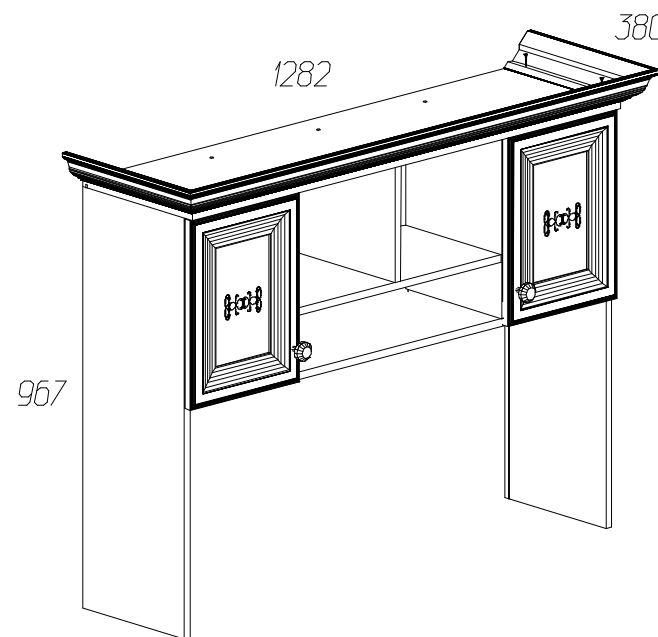

6. После сборки изделие установить на ровной горизонтальной поверхности, во избежание перекоса и падения изделия, при необходимости, использовать дополнительное крепление к поверхностям помещения.

Гарантийные обязательства.

Предприятие-изготовитель гарантирует соответствие изделия требованиям ГОСТ 16371-2014 при соблюдении условий транспортировки, сборки, эксплуатации и хранения.

Гарантийный срок эксплуатации – 24 месяца. Срок исчисляется со дня продажи мебели.

Претензии по комплектности и качеству должны направляться покупателем в магазин, где была приобретена мебель.

Гарантия не распространяется на мебель, имеющую механические повреждения, возникающие при транспортировке, в процессе неправильной сборки и эксплуатации и дефекты, возникающие при неправильном уходе.

Сборка изделия должна производиться квалифицированными специалистами.

Предприятие оставляет за собой право вносить изменения в конструкцию набора. Срок службы изделия – 10 лет.

Фирма-производитель оставляет за собой право на изменения изделия в целях его усовершенствования, которые не ухудшают потребительские качества товара

Паспорт изделия

Набор мебели для детской комнаты 2.96.578.85

«Элли»

Надставка для стола № 578

95736.10.000

Производитель: ООО «Яна», Россия, 346410, Ростовская обл, г. Новочеркасск, ул. Маяковского, дом 67, оф.4. www.yanamebel.ru