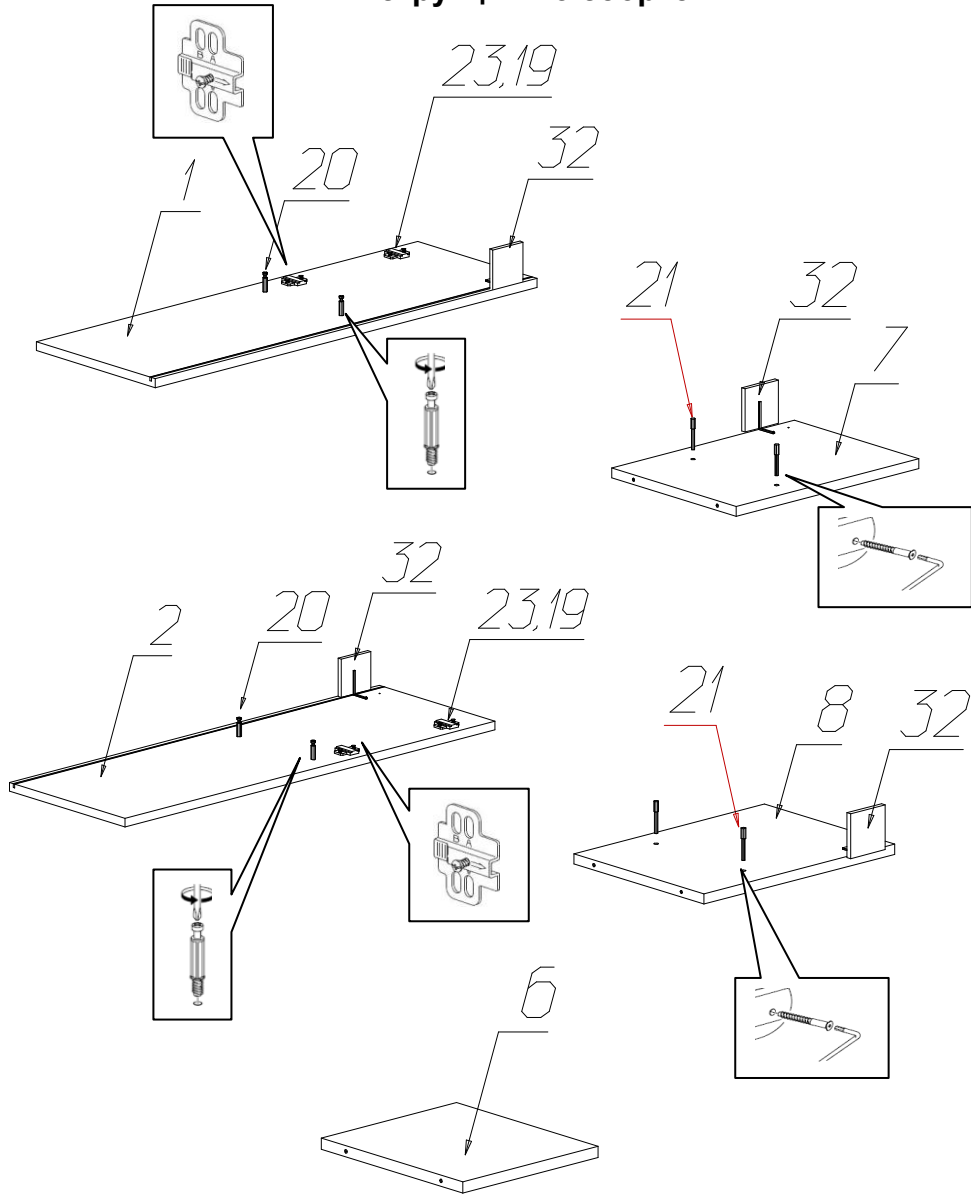

### Фурнитура и комплектующие на надставку для стола № 578

Спецификация деталей				
№	Наименование	Размер	Кол.	Пакет
1	Стенка вертикальная левая паз	884x300	1	1
2	Стенка вертикальная правая паз	884x300	1	1
3	Стенка горизонтальная паз	1138x300	1	1
4	Стенка горизонтальная	568x285	1	1
5	Стенка горизонтальная крышка паз	1172x325	1	1
6	Стенка вертикальная средняя правая	252x286	1	1
7	Стенка вертикальная средняя левая	386x286	1	1
8	Стенка вертикальная средняя правая	386x286	1	1
9	Задняя стенка	400x283	2	1
10	Задняя стенка	400x584	1	2
11	Вставка фасада стекло	260x160	2	1
12	Карниз профильный 2 левый	380	1	1
13	Карниз профильный 2 средний	1282	1	1
14	Карниз профильный 2 правый	380	1	1
32	Подложка под навес	70x70	4	1
33	Фасад левый	298x398	1	1
34	Фасад правый	298x398	1	1

Инструкция по сборке

№	Наименование	Кол.
15	Винт 4x28	2
16	Шуруп 3,5x13	4
17	Шуруп 3,5x25	7
18	Шуруп 3x20	6
19	Шуруп 4x16	26
20	Эксцентрик Rastex 15 с дюбелем DU 232	4
21	Стяжка 7x50	20
22	Навес угловой SAMET	4
23	Петля для накладной двери Samet	4
24	Ручка кнопка FB 028 000 бронза золотая	2
25	Скрепка "крабик"	6
26	Амортизатор 66528-21, планка 63309-42	2
27	Уголок мебельный крепления задней стенки с саморезом	18
28	Заглушка для стяжки белая	20
29	Заглушка для эксцентриковой стяжки белая	4
30	Инструкция	1
31	Ключ шестигранный	1