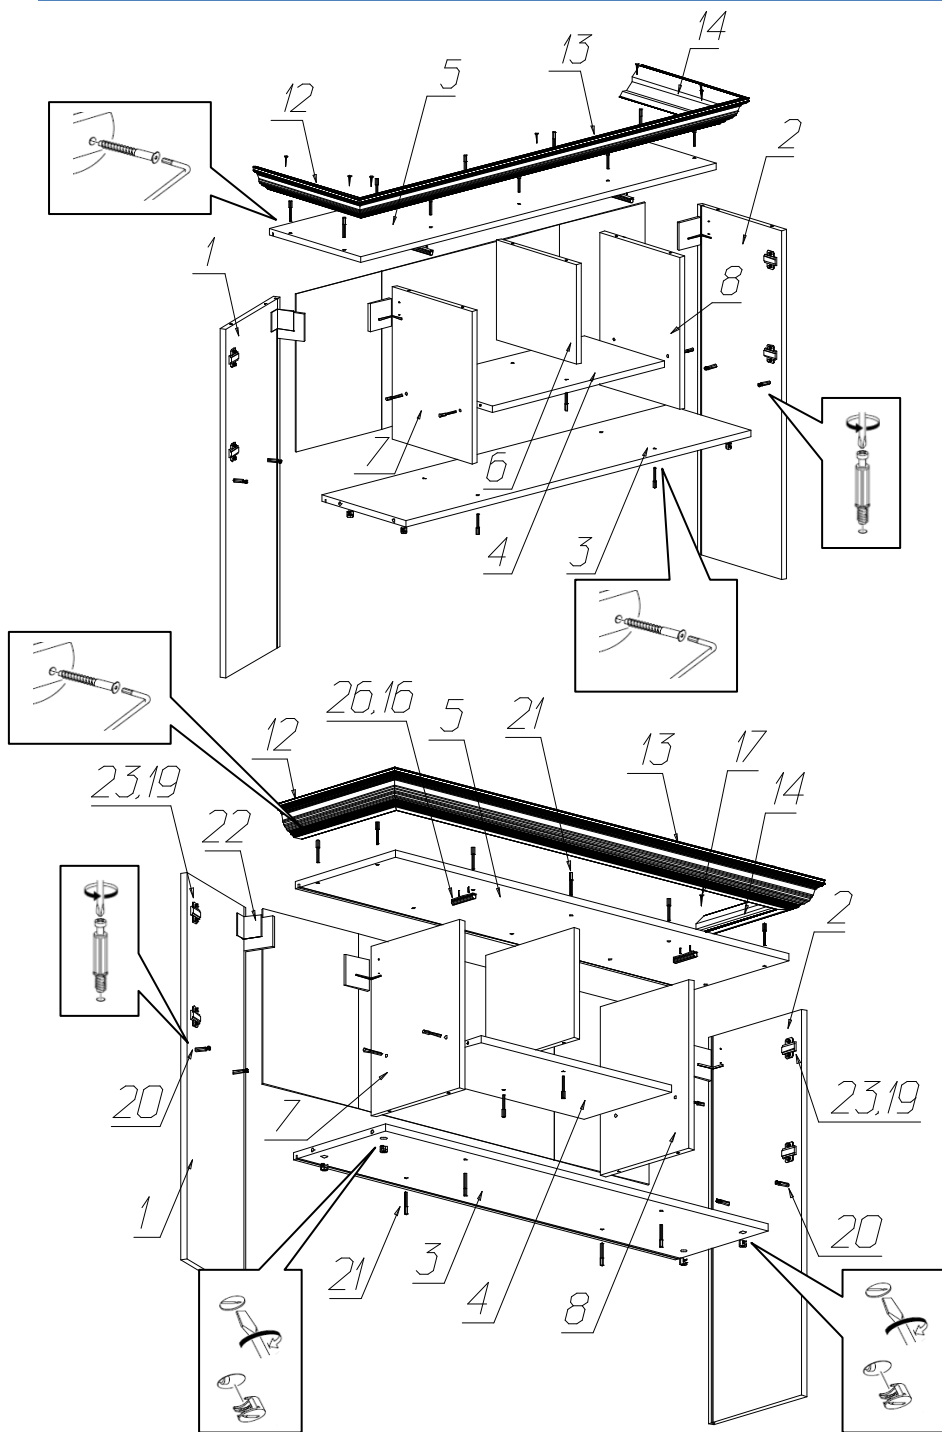

### Фурнитура и комплектующие на надставку для стола № 578

Спецификация деталей				
№	Наименование	Размер	Кол.	Пакет
1	Стенка вертикальная левая паз	884x300	1	1
2	Стенка вертикальная правая паз	884x300	1	1
3	Стенка горизонтальная паз	1138x300	1	1
4	Стенка горизонтальная	568x285	1	1
5	Стенка горизонтальная крышка паз	1172x325	1	1
6	Стенка вертикальная средняя правая	252x286	1	1
7	Стенка вертикальная средняя левая	386x286	1	1
8	Стенка вертикальная средняя правая	386x286	1	1
9	Задняя стенка	400x283	2	1
10	Задняя стенка	400x584	1	2
11	Вставка фасада стекло	260x160	2	1
12	Карниз профильный 2 левый	380	1	1
13	Карниз профильный 2 средний	1282	1	1
14	Карниз профильный 2 правый	380	1	1
32	Подложка под навес	70x70	4	1
33	Фасад левый	298x398	1	1
34	Фасад правый	298x398	1	1

Инструкция по сборке

№	Наименование	Кол.
15	Винт 4x28	2
16	Шуруп 3,5x13	4
17	Шуруп 3,5x25	7
18	Шуруп 3x20	6
19	Шуруп 4x16	26
20	Эксцентрик Rastex 15 с дюбелем DU 232	4
21	Стяжка 7x50	20
22	Навес угловой SAMET	4
23	Петля для накладной двери Samet	4
24	Ручка кнопка FB 028 000 бронза золотая	2
25	Скрепка "крабик"	6
26	Амортизатор 66528-21, планка 63309-42	2
27	Уголок мебельный крепления задней стенки с саморезом	18
28	Заглушка для стяжки белая	20
29	Заглушка для эксцентриковой стяжки белая	4
30	Инструкция	1
31	Ключ шестигранный	1