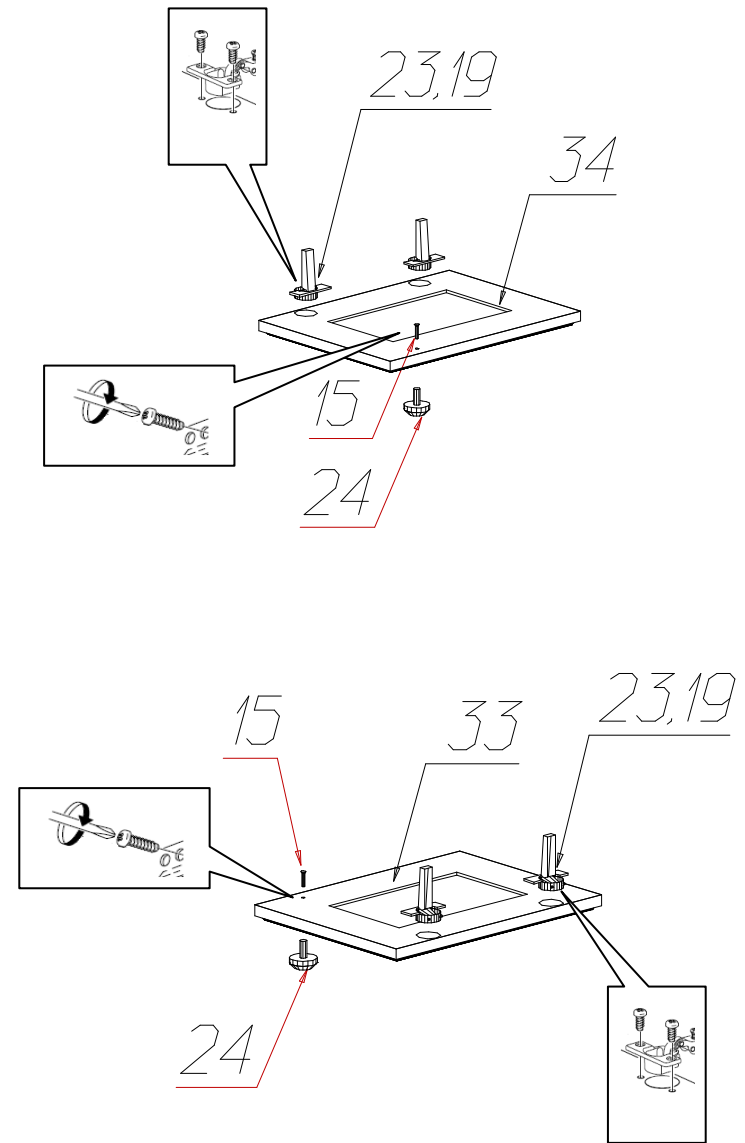

### Фурнитура и комплектующие на надставку для стола № 578

Спецификация деталей				
№	Наименование	Размер	Кол.	Пакет
1	Стенка вертикальная левая паз	884x300	1	1
2	Стенка вертикальная правая паз	884x300	1	1
3	Стенка горизонтальная паз	1138x300	1	1
4	Стенка горизонтальная	568x285	1	1
5	Стенка горизонтальная крышка паз	1172x325	1	1
6	Стенка вертикальная средняя правая	252x286	1	1
7	Стенка вертикальная средняя левая	386x286	1	1
8	Стенка вертикальная средняя правая	386x286	1	1
9	Задняя стенка	400x283	2	1
10	Задняя стенка	400x584	1	2
11	Вставка фасада стекло	260x160	2	1
12	Карниз профильный 2 левый	380	1	1
13	Карниз профильный 2 средний	1282	1	1
14	Карниз профильный 2 правый	380	1	1
32	Подложка под навес	70x70	4	1
33	Фасад левый	298x398	1	1
34	Фасад правый	298x398	1	1

Инструкция по сборке

№	Наименование	Кол.
15	Винт 4x28	2
16	Шуруп 3,5x13	4
17	Шуруп 3,5x25	7
18	Шуруп 3x20	6
19	Шуруп 4x16	26
20	Эксцентрик Rastex 15 с дюбелем DU 232	4
21	Стяжка 7x50	20
22	Навес угловой SAMET	4
23	Петля для накладной двери Samet	4
24	Ручка кнопка FB 028 000 бронза золотая	2
25	Скрепка "крабик"	6
26	Амортизатор 66528-21, планка 63309-42	2
27	Уголок мебельный крепления задней стенки с саморезом	18
28	Заглушка для стяжки белая	20
29	Заглушка для эксцентриковой стяжки белая	4
30	Инструкция	1
31	Ключ шестигранный	1