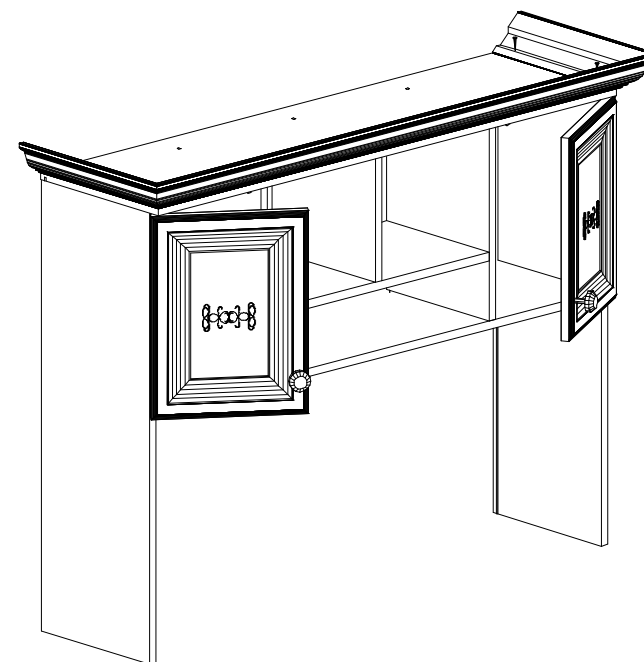

### Фурнитура и комплектующие на надставку для стола № 578

Спецификация деталей				
№	Наименование	Размер	Кол.	Пакет
1	Стенка вертикальная левая паз	884x300	1	1
2	Стенка вертикальная правая паз	884x300	1	1
3	Стенка горизонтальная паз	1138x300	1	1
4	Стенка горизонтальная	568x285	1	1
5	Стенка горизонтальная крышка паз	1172x325	1	1
6	Стенка вертикальная средняя правая	252x286	1	1
7	Стенка вертикальная средняя левая	386x286	1	1
8	Стенка вертикальная средняя правая	386x286	1	1
9	Задняя стенка	400x283	2	1
10	Задняя стенка	400x584	1	2
11	Вставка фасада стекло	260x160	2	1
12	Карниз профильный 2 левый	380	1	1
13	Карниз профильный 2 средний	1282	1	1
14	Карниз профильный 2 правый	380	1	1
32	Подложка под навес	70x70	4	1
33	Фасад левый	298x398	1	1
34	Фасад правый	298x398	1	1