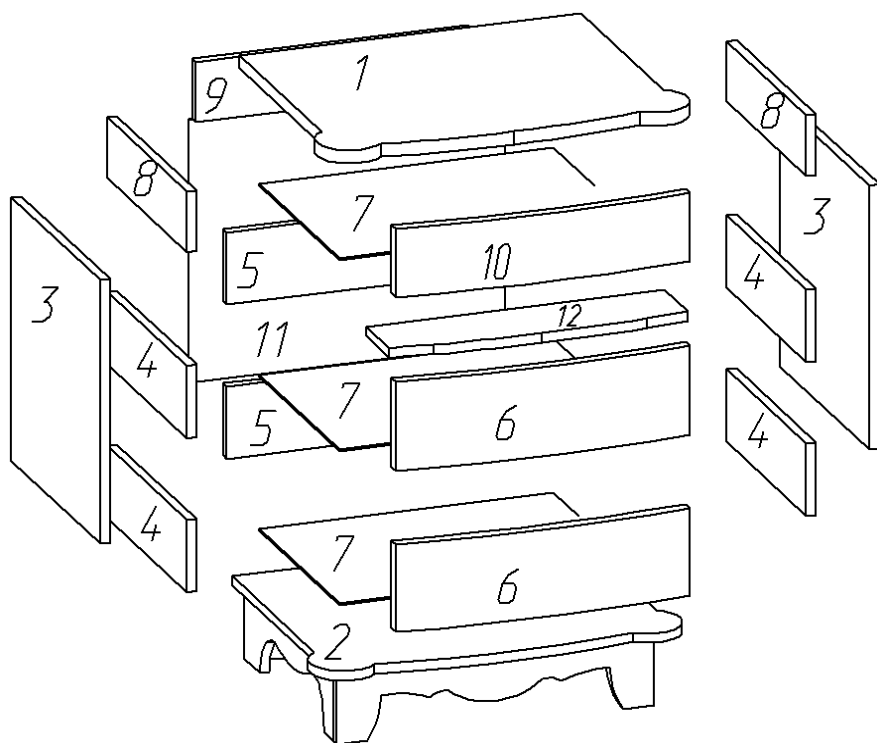

Спальня «Мона Лиза»

Схема сборки тумбы прикроватной

Габаритные размеры: 625 x 470 x 610 мм.

№ Дет.	Наименование деталей	Размер мм.	Колво. шт.
1	Крышка тумбы	625x470x22	1
2	Дно тумбы (в сборе)	675x435x140	1
3	Бок тумбы (в сборе)	453x360x16	2
4	Деталь ящика	360x120x16	4
5	Деталь ящика	350x120x16	2
6	Накладка	410x148x16	2
7	Дно ящика	363x378x3	3
8	Деталь ящика	360x100x16	2
9	Деталь ящика	350x100x16	1
10	Накладка	410x120x16	1
11	Задняя стенка	479x469x3	1
12	Горизонталь (декор.)	415x120x16	1
Сборочная фурнитура			
13	Евровинт	7 x 50	12
14	Ключ для евровинта		1
15	Винт	4 x 25	5
16	Ручка кнопка		1
17	Ручка скоба		2
18	Направляющие (комп.)	L = 300	3
19	Саморез	3,5 x 16	24
20	Шайба мебельная		5
21	Шкант		18
22	Стяжка эксцентриковая		18