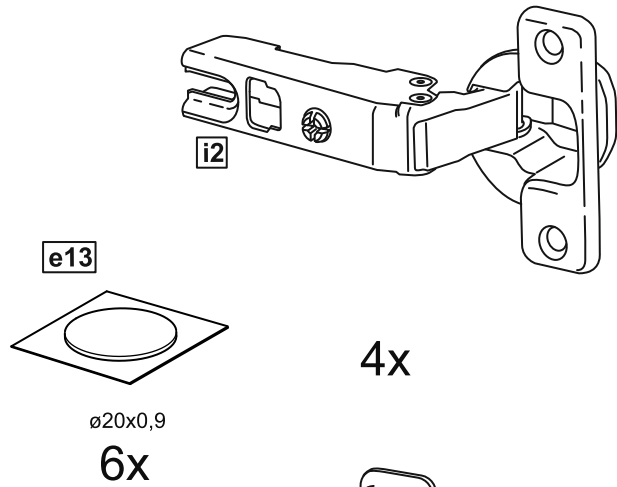

# СИРИУС

тумба 2 двери 78x47

№ поз.	Наименование	Коли-во	Габаритные размеры, мм
1	боковая стенка левая	1	455×394×16
2	боковая стенка правая	1	455×394×16
3	дверь	2	387×387×16
4	крышка	1	782×412×16
5	дно	1	748×390×16
6	цоколь	2	748×57×16
7	перегородка	1	381,5×390×16
8	полка съемная	1	364×375×16
9	задняя стенка	1	408×768×2,5