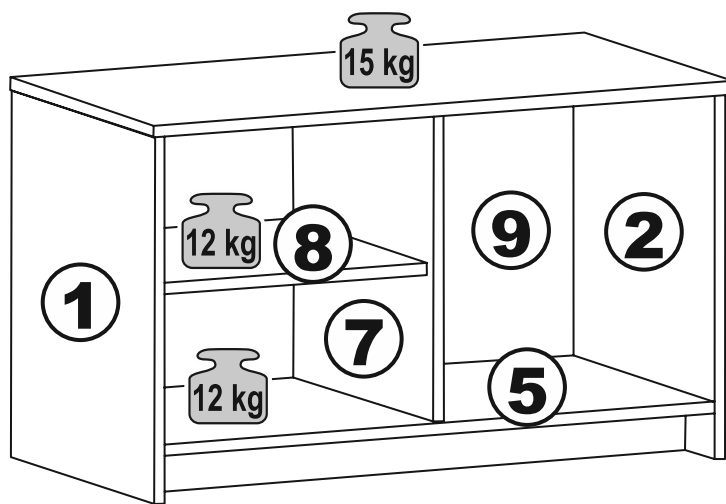

# СИРИУС

тумба 2 двери 78x47

№ поз.	Наименование	Коли-во	Габаритные размеры, мм
1	боковая стенка левая	1	455×394×16
2	боковая стенка правая	1	455×394×16
3	дверь	2	387×387×16
4	крышка	1	782×412×16
5	дно	1	748×390×16
6	цоколь	2	748×57×16
7	перегородка	1	381,5×390×16
8	полка съемная	1	364×375×16
9	задняя стенка	1	408×768×2,5