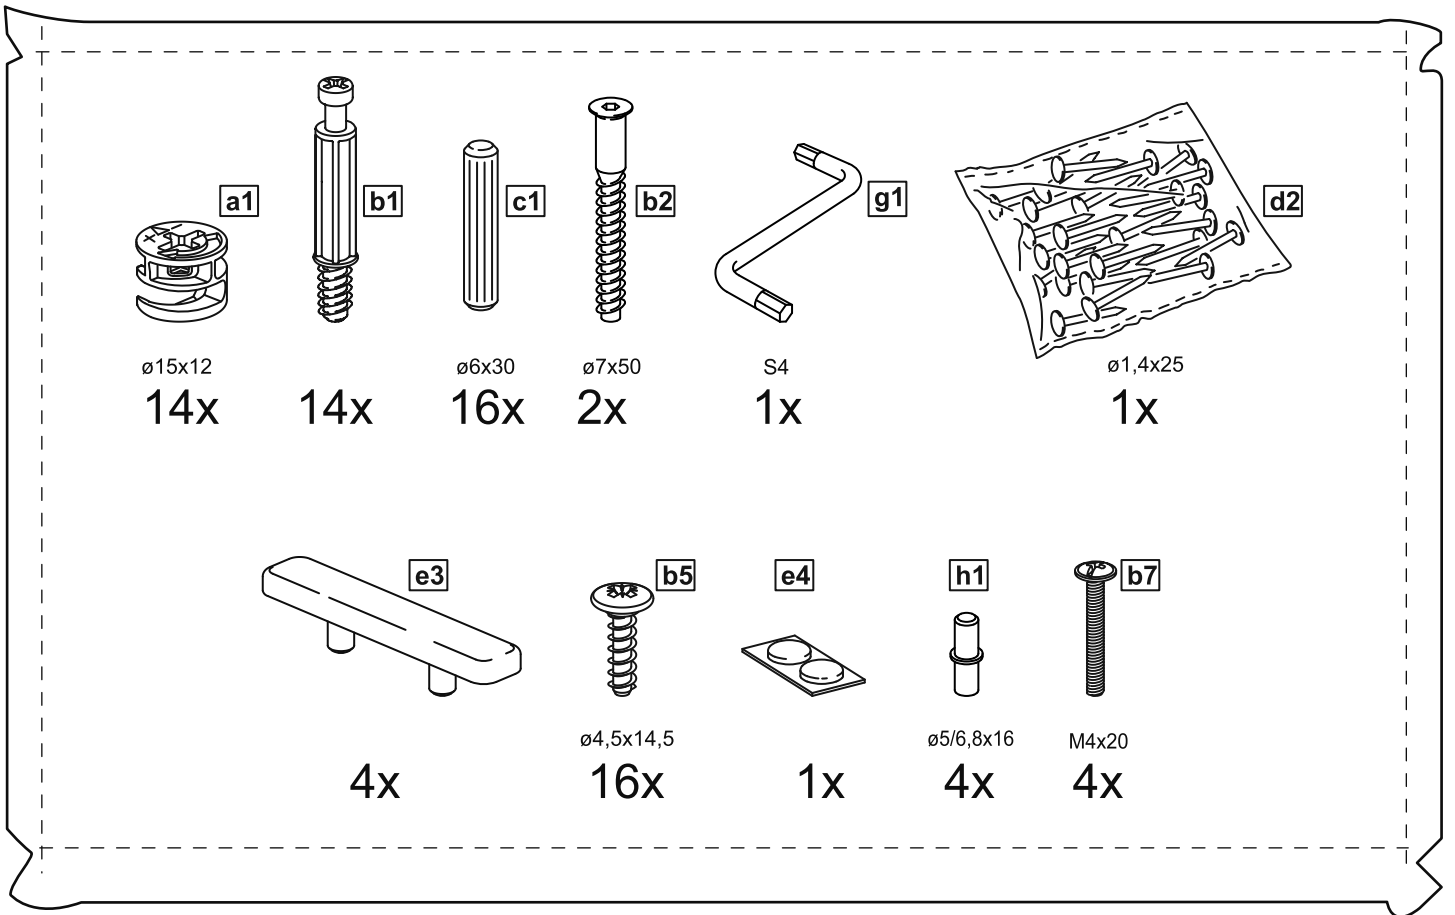

# СИРИУС

тумба 2 двери 78x47

№ поз.	Наименование	Коли-во	Габаритные размеры, мм
1	боковая стенка левая	1	455×394×16
2	боковая стенка правая	1	455×394×16
3	дверь	2	387×387×16
4	крышка	1	782×412×16
5	дно	1	748×390×16
6	цоколь	2	748×57×16
7	перегородка	1	381,5×390×16
8	полка съемная	1	364×375×16
9	задняя стенка	1	408×768×2,5