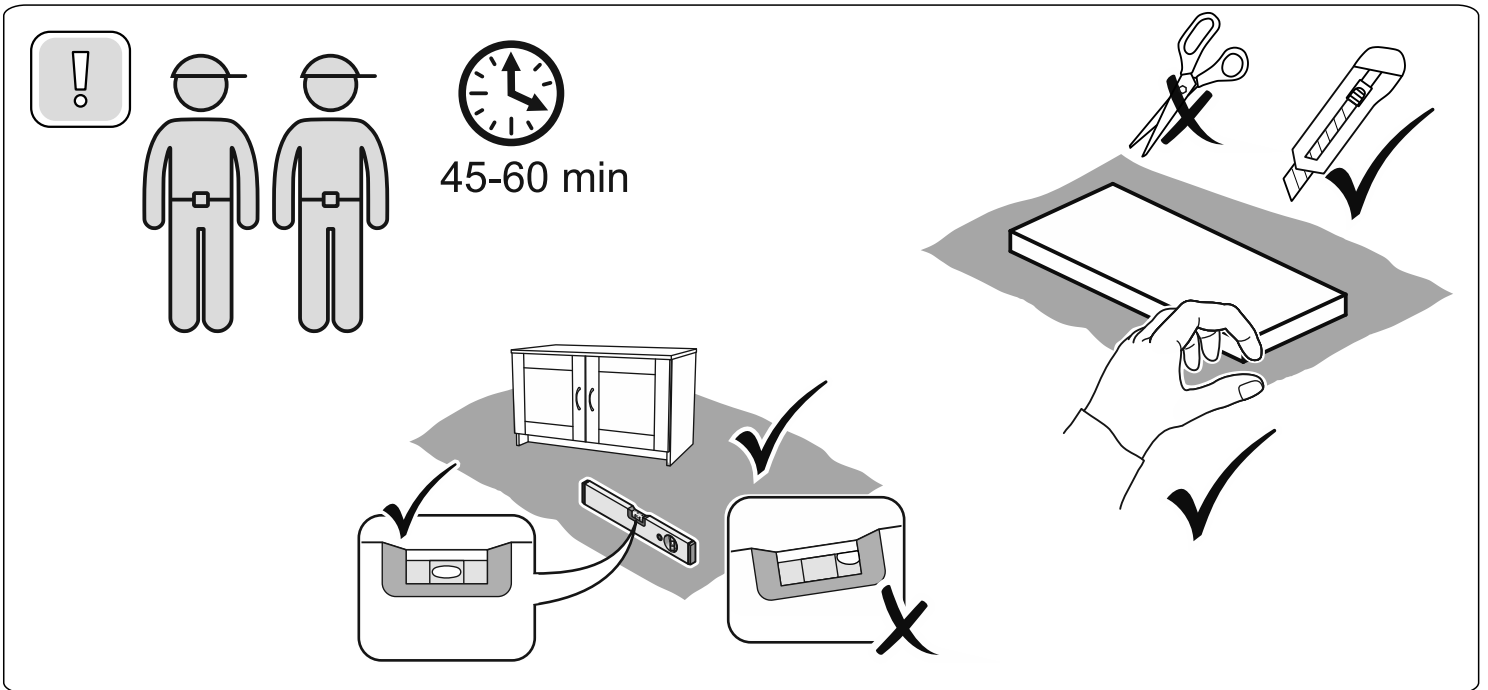

# СИРИУС

тумба 2 двери 78x47

№ поз.	Наименование	Коли-во	Габаритные размеры, мм
1	боковая стенка левая	1	455×394×16
2	боковая стенка правая	1	455×394×16
3	дверь	2	387×387×16
4	крышка	1	782×412×16
5	дно	1	748×390×16
6	цоколь	2	748×57×16
7	перегородка	1	381,5×390×16
8	полка съемная	1	364×375×16
9	задняя стенка	1	408×768×2,5