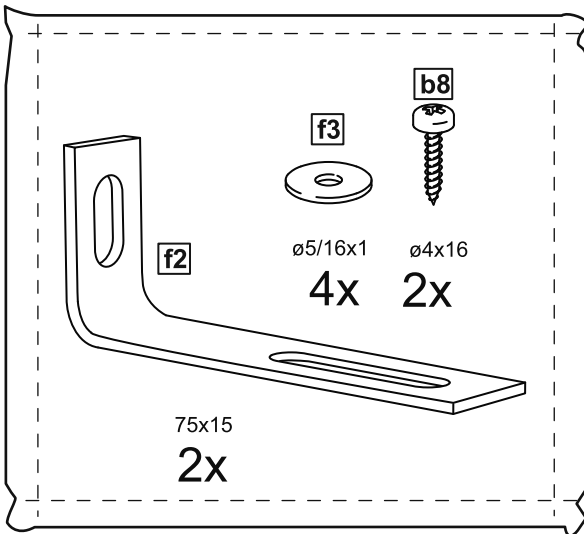

# СИРИУС

тумба 2 двери 78x47

№ поз.	Наименование	Коли-во	Габаритные размеры, мм
1	боковая стенка левая	1	455×394×16
2	боковая стенка правая	1	455×394×16
3	дверь	2	387×387×16
4	крышка	1	782×412×16
5	дно	1	748×390×16
6	цоколь	2	748×57×16
7	перегородка	1	381,5×390×16
8	полка съемная	1	364×375×16
9	задняя стенка	1	408×768×2,5