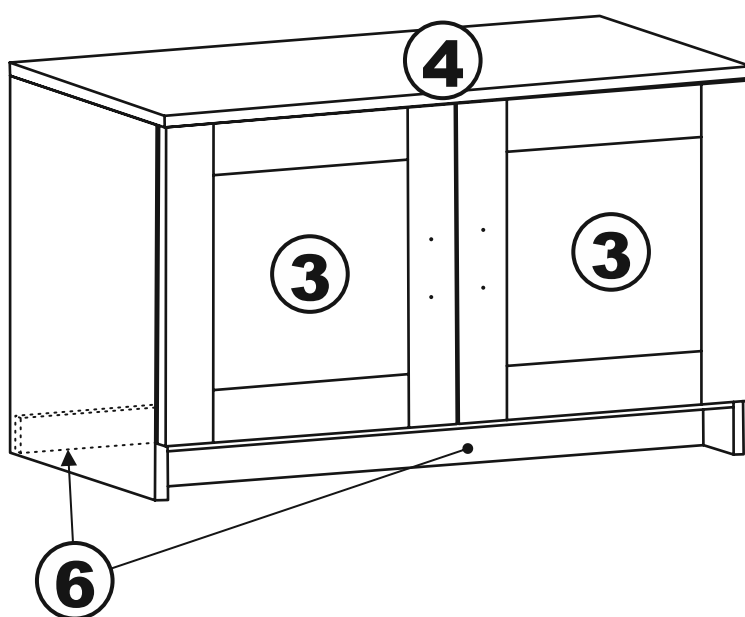

# СИРИУС

тумба 2 двери 78x47

№ поз.	Наименование	Коли-во	Габаритные размеры, мм
1	боковая стенка левая	1	455×394×16
2	боковая стенка правая	1	455×394×16
3	дверь	2	387×387×16
4	крышка	1	782×412×16
5	дно	1	748×390×16
6	цоколь	2	748×57×16
7	перегородка	1	381,5×390×16
8	полка съемная	1	364×375×16
9	задняя стенка	1	408×768×2,5