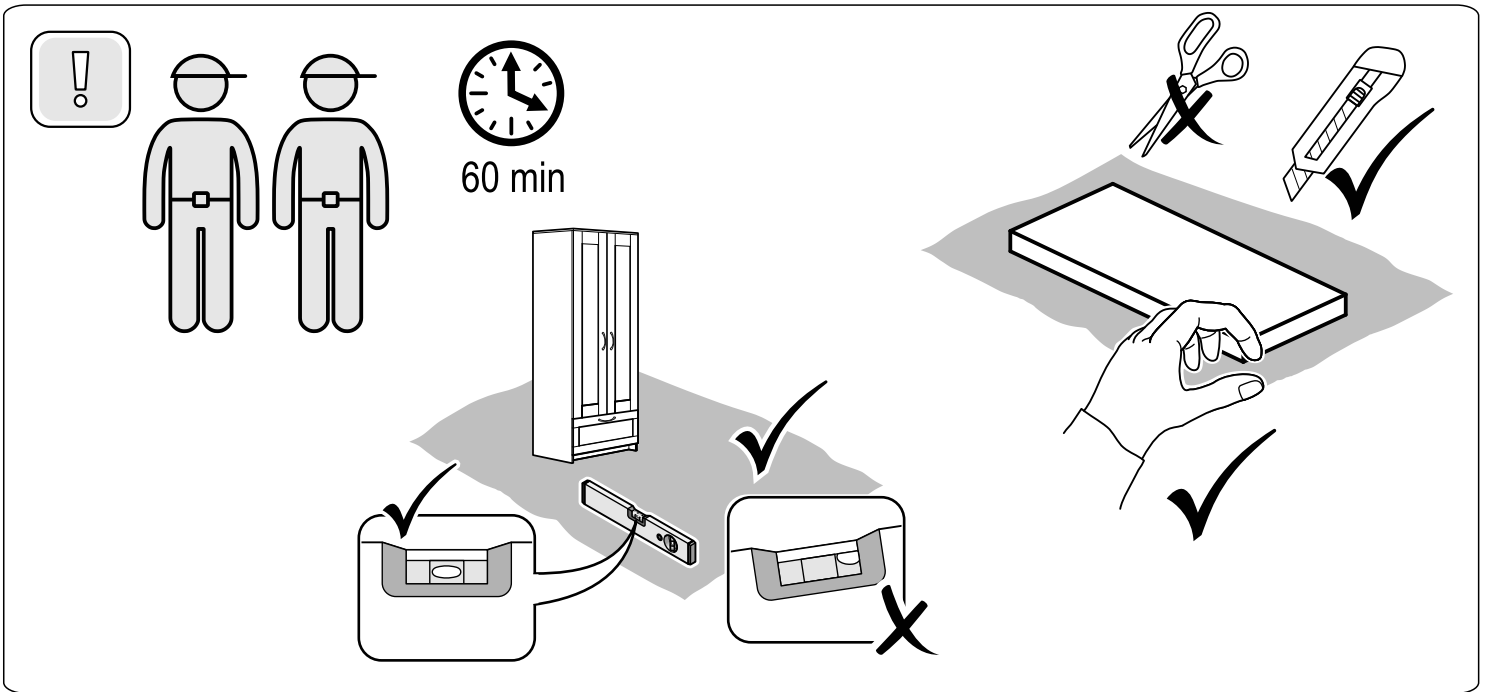

# СИРИУС

шкаф комбинированный  
2 двери и 1 ящик

№ поз.	Наименование	Кол-во	Габаритные размеры, мм
1	боковая стенка левая	1	1884×482×16
2	боковая стенка правая	1	1884×482×16
3	дверь короткая левая	1	1525×387×16
4	дверь короткая правая	1	1525×387×16
5	крышка	1	782×502×16
6	полка	1	748×476,5×16
7	цоколь	2	748×65×16
8	фасад ящика	1	777×285×16
9	боковая стенка ящика левая	1	385×206×12
10	боковая стенка ящика правая	1	385×206×12
11	задняя стенка ящика	1	705×206×12
12	дно ящика	1	710×374×3
13	задняя стенка (двойная)	1	1835×768×2,5