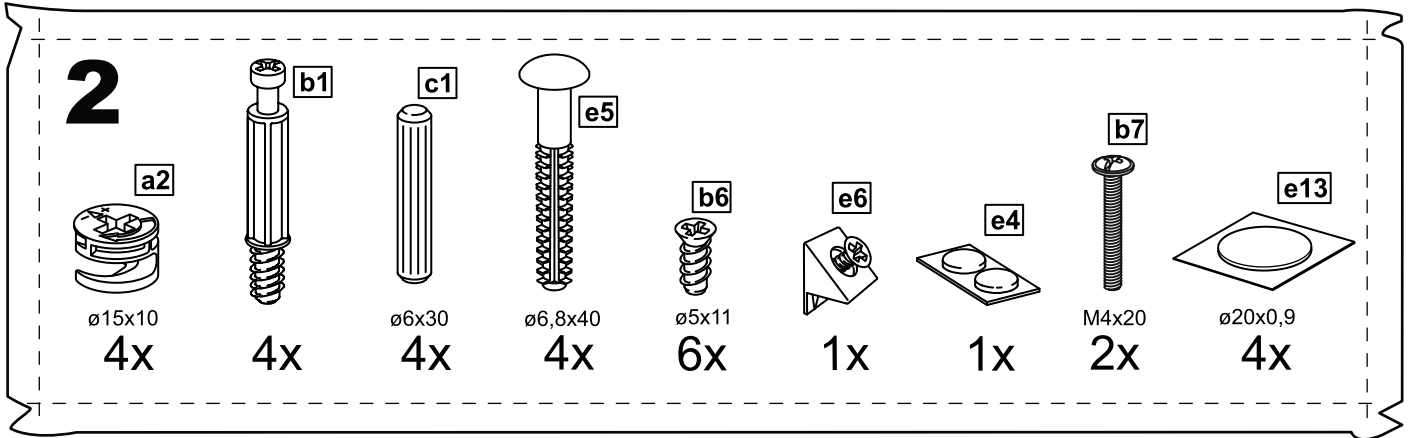

# СИРИУС

шкаф комбинированный  
2 двери и 1 ящик

№ поз.	Наименование	Кол-во	Габаритные размеры, мм
1	боковая стенка левая	1	1884×482×16
2	боковая стенка правая	1	1884×482×16
3	дверь короткая левая	1	1525×387×16
4	дверь короткая правая	1	1525×387×16
5	крышка	1	782×502×16
6	полка	1	748×476,5×16
7	цоколь	2	748×65×16
8	фасад ящика	1	777×285×16
9	боковая стенка ящика левая	1	385×206×12
10	боковая стенка ящика правая	1	385×206×12
11	задняя стенка ящика	1	705×206×12
12	дно ящика	1	710×374×3
13	задняя стенка (двойная)	1	1835×768×2,5