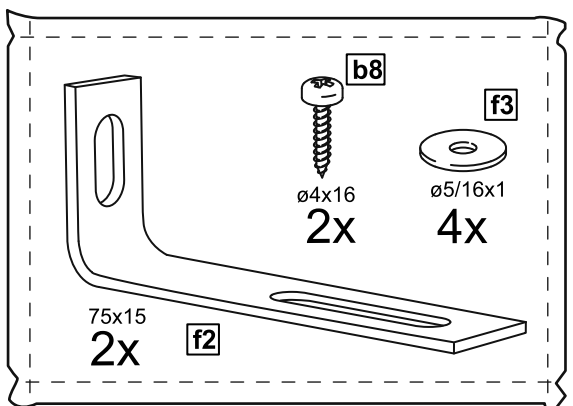

# СИРИУС

шкаф комбинированный  
2 двери и 1 ящик

№ поз.	Наименование	Кол-во	Габаритные размеры, мм
1	боковая стенка левая	1	1884×482×16
2	боковая стенка правая	1	1884×482×16
3	дверь короткая левая	1	1525×387×16
4	дверь короткая правая	1	1525×387×16
5	крышка	1	782×502×16
6	полка	1	748×476,5×16
7	цоколь	2	748×65×16
8	фасад ящика	1	777×285×16
9	боковая стенка ящика левая	1	385×206×12
10	боковая стенка ящика правая	1	385×206×12
11	задняя стенка ящика	1	705×206×12
12	дно ящика	1	710×374×3
13	задняя стенка (двойная)	1	1835×768×2,5