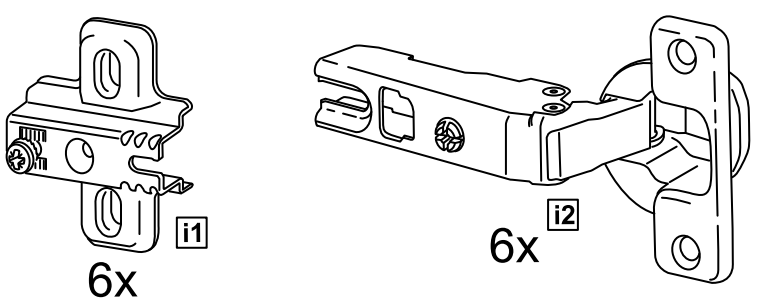

# СИРИУС

шкаф комбинированный  
2 двери и 1 ящик

№ поз.	Наименование	Кол-во	Габаритные размеры, мм
1	боковая стенка левая	1	1884×482×16
2	боковая стенка правая	1	1884×482×16
3	дверь короткая левая	1	1525×387×16
4	дверь короткая правая	1	1525×387×16
5	крышка	1	782×502×16
6	полка	1	748×476,5×16
7	цоколь	2	748×65×16
8	фасад ящика	1	777×285×16
9	боковая стенка ящика левая	1	385×206×12
10	боковая стенка ящика правая	1	385×206×12
11	задняя стенка ящика	1	705×206×12
12	дно ящика	1	710×374×3
13	задняя стенка (двойная)	1	1835×768×2,5