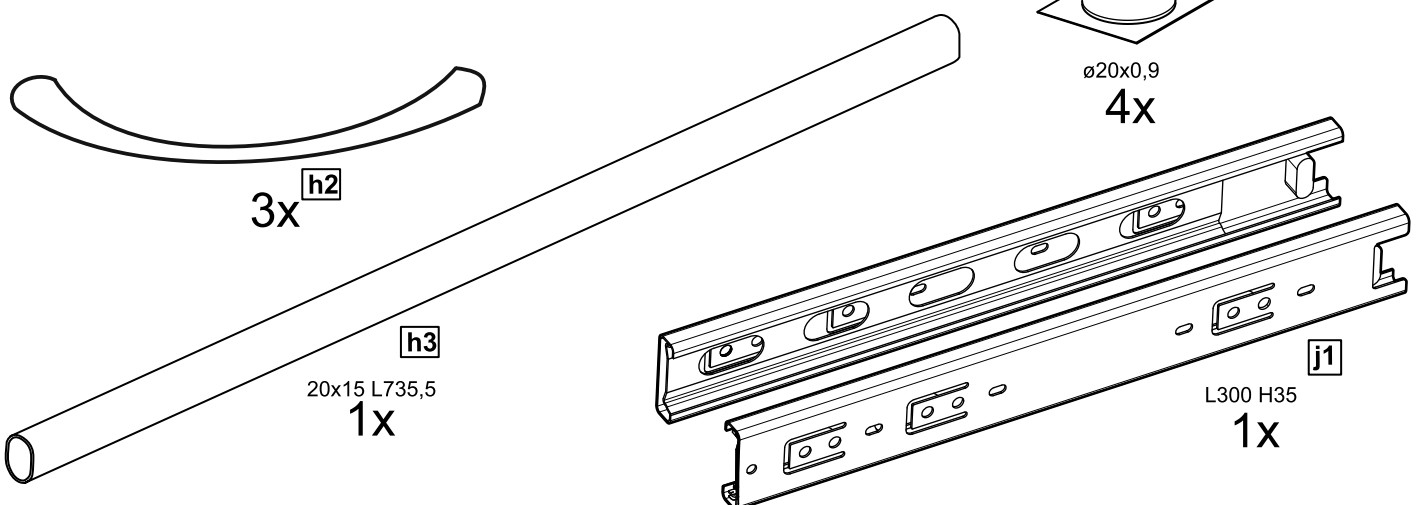

# СИРИУС

шкаф комбинированный  
2 двери и 1 ящик

№ поз.	Наименование	Кол-во	Габаритные размеры, мм
1	боковая стенка левая	1	1884×482×16
2	боковая стенка правая	1	1884×482×16
3	дверь короткая левая	1	1525×387×16
4	дверь короткая правая	1	1525×387×16
5	крышка	1	782×502×16
6	полка	1	748×476,5×16
7	цоколь	2	748×65×16
8	фасад ящика	1	777×285×16
9	боковая стенка ящика левая	1	385×206×12
10	боковая стенка ящика правая	1	385×206×12
11	задняя стенка ящика	1	705×206×12
12	дно ящика	1	710×374×3
13	задняя стенка (двойная)	1	1835×768×2,5