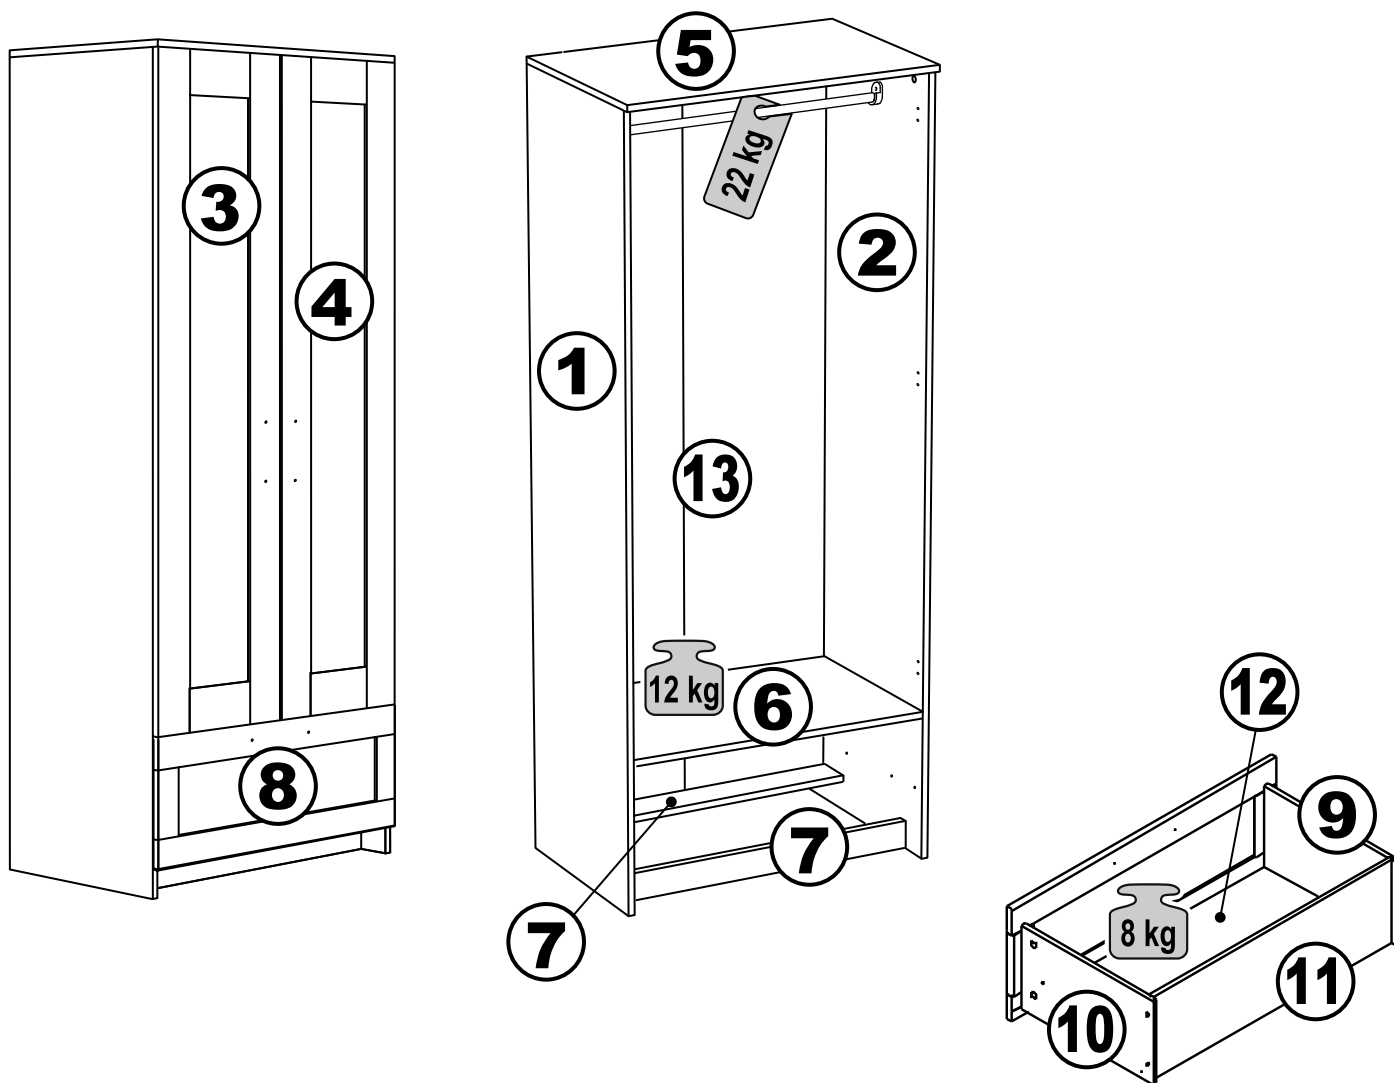

# СИРИУС

шкаф комбинированный  
2 двери и 1 ящик

№ поз.	Наименование	Кол-во	Габаритные размеры, мм
1	боковая стенка левая	1	1884×482×16
2	боковая стенка правая	1	1884×482×16
3	дверь короткая левая	1	1525×387×16
4	дверь короткая правая	1	1525×387×16
5	крышка	1	782×502×16
6	полка	1	748×476,5×16
7	цоколь	2	748×65×16
8	фасад ящика	1	777×285×16
9	боковая стенка ящика левая	1	385×206×12
10	боковая стенка ящика правая	1	385×206×12
11	задняя стенка ящика	1	705×206×12
12	дно ящика	1	710×374×3
13	задняя стенка (двойная)	1	1835×768×2,5