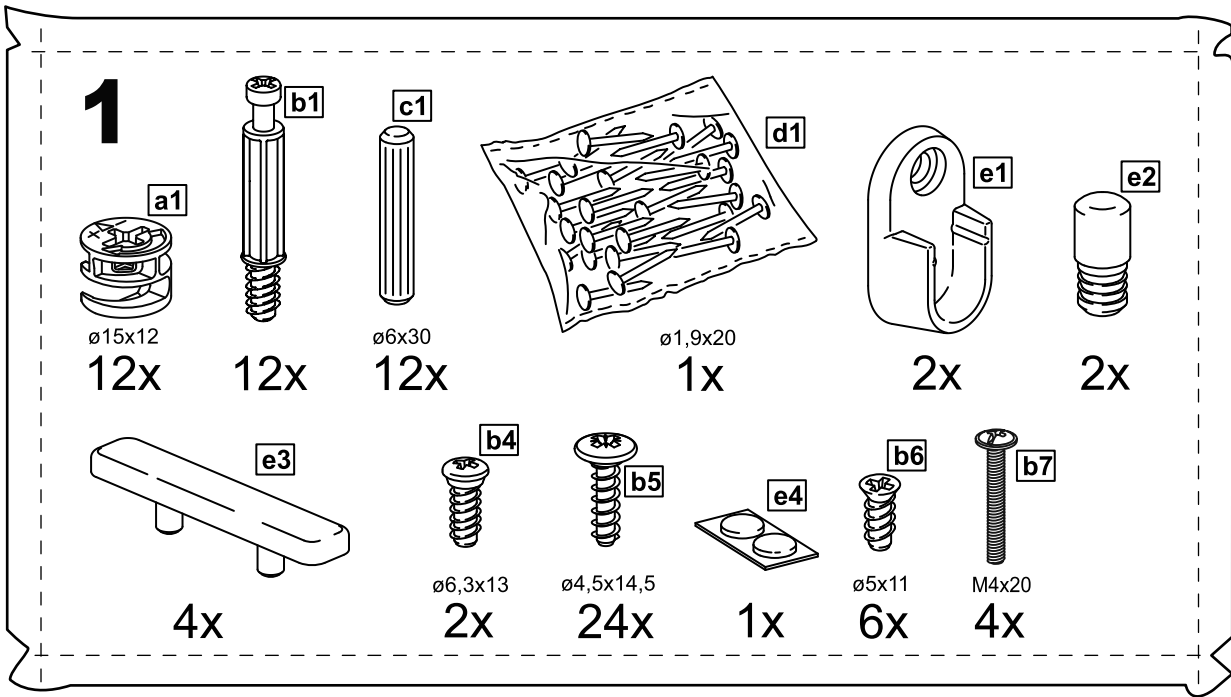

# СИРИУС

шкаф комбинированный  
2 двери и 1 ящик

№ поз.	Наименование	Кол-во	Габаритные размеры, мм
1	боковая стенка левая	1	1884×482×16
2	боковая стенка правая	1	1884×482×16
3	дверь короткая левая	1	1525×387×16
4	дверь короткая правая	1	1525×387×16
5	крышка	1	782×502×16
6	полка	1	748×476,5×16
7	цоколь	2	748×65×16
8	фасад ящика	1	777×285×16
9	боковая стенка ящика левая	1	385×206×12
10	боковая стенка ящика правая	1	385×206×12
11	задняя стенка ящика	1	705×206×12
12	дно ящика	1	710×374×3
13	задняя стенка (двойная)	1	1835×768×2,5

# 1

2

6

7

8

8

9

9