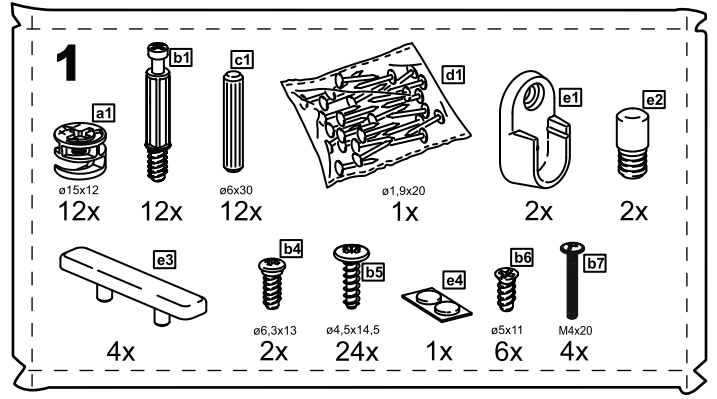

# СИРИУС

шкаф комбинированный  
2 двери и 1 ящик

№ поз.	Наименование	Кол-во	Габаритные размеры, мм
1	боковая стенка левая	1	1884×482×16
2	боковая стенка правая	1	1884×482×16
3	дверь короткая левая	1	1525×387×16
4	дверь короткая правая	1	1525×387×16
5	крышка	1	782×502×16
6	полка	1	748×476,5×16
7	цоколь	2	748×65×16
8	фасад ящика	1	777×285×16
9	боковая стенка ящика левая	1	385×206×12
10	боковая стенка ящика правая	1	385×206×12
11	задняя стенка ящика	1	705×206×12
12	дно ящика	1	710×374×3
13	задняя стенка (двойная)	1	1835×768×2,5

# 1

2

6

7

8

8

9

9