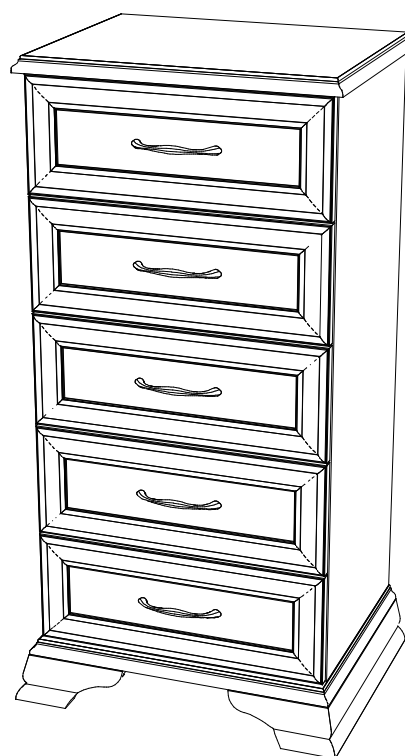

Мебельная фабрика  
"ДЕДАЛ"  
Россия, Калининград  
www.dedal-mebel.ru  
тел. +7(4012)95-26-43

Furniture factory  
"DEDAL"  
Russia, Kaliningrad  
www.dedal-mebel.ru  
tel. +7(4012)95-26-43

Название модели  
Название предмета  
Код предмета

СОФИЯ  
Комод  
70.145.00

Model name  
Product name  
Product code

30 МИН

Лист 1/3

Наименование	№ Поз.	Длина	Ширина	Толщ.	Кол-во
Бок прав	1	968	380	16	1
Бок лев	2	968	380	16	1
Дно	3	528	417	25	1
Крышка	4	528	417	25	1
Стенка задняя	5	978	239	3	2
Стенка ящика	6	410	150	16	5
Стенка ящика	7	360	150	16	5
Стенка ящика	8	360	150	16	5
Дно ящика	9	420	354	3	5
Опора правая	10	437	190	80	1
Опора левая	11	437	190	80	1
Фронт	12	190	496	22	5

A ø8x35 28	B 28	C ø15x12 28	D ø7x50 20	E 3,5x16 40	F 4x30 4	G M4x15 10	H 6,3x13 20	I 34	J 6	K L=350 5+5
L 128 5	M 2	N SW4 1								

Мебельная фабрика  
"ДЕДАЛ"  
Россия, Калининград  
www.dedal-mebel.ru  
тел. +7(4012)95-26-43