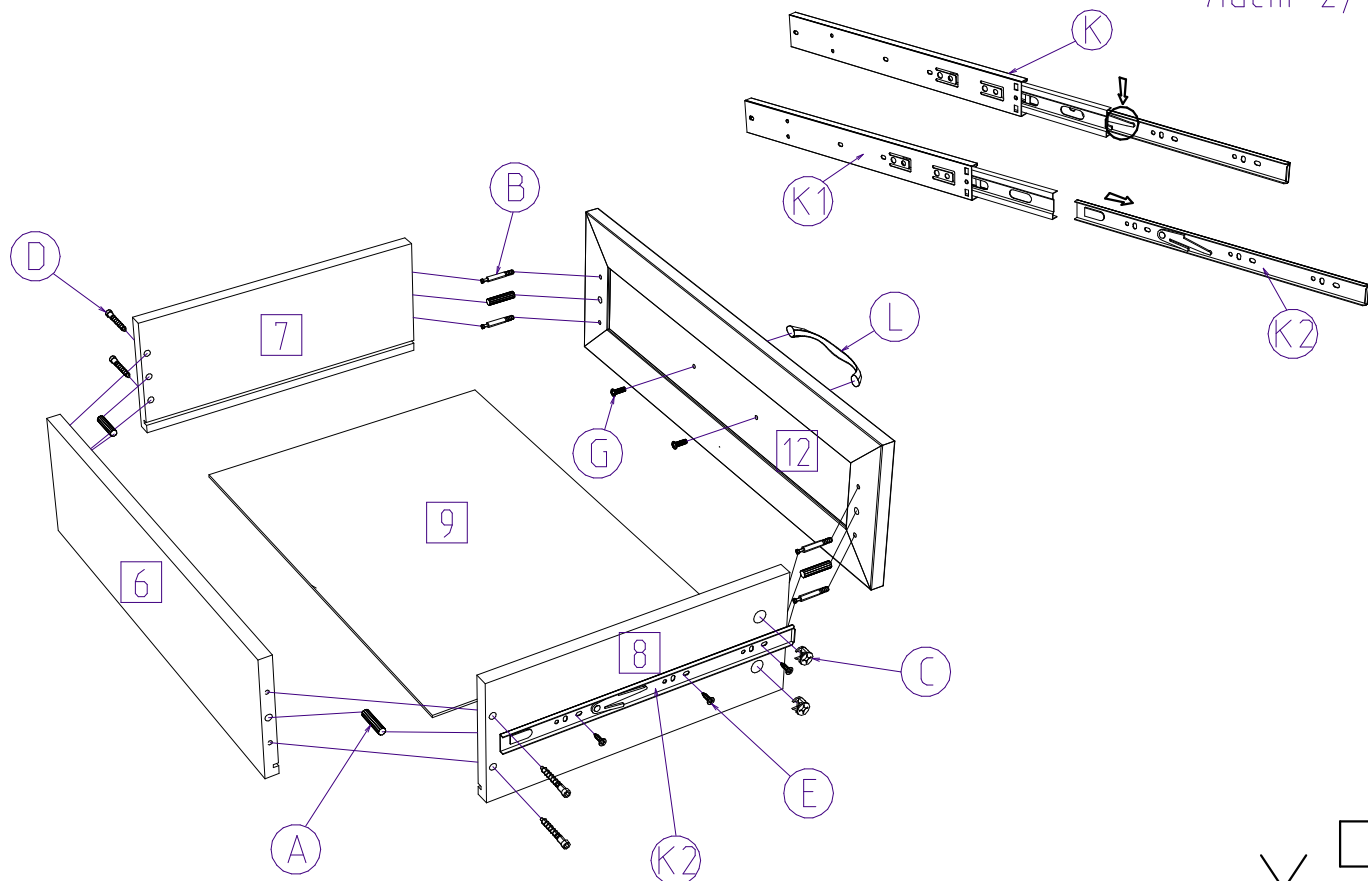

Мебельная фабрика
"ДЕДАЛ"
Россия, Калининград
www.dedal-mebel.ru
тел. +7(4012)95-26-43

Furniture factory
"DEDAL"
Russia, Kaliningrad
www.dedal-mebel.ru
tel. +7(4012)95-26-43

Название модели
Название предмета
Код предмета

СОФИЯ
Комод
70.145.00

Model name
Product name
Product code

1

Лист 2/3