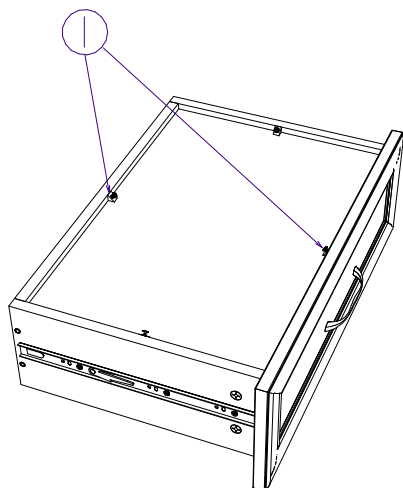

Мебельная фабрика
"ДЕДАЛ"
Россия, Калининград
www.dedal-mebel.ru
тел. +7(4012)95-26-43

Furniture factory
"DEDAL"
Russia, Kaliningrad
www.dedal-mebel.ru
tel. +7(4012)95-26-43

Название модели
Название предмета
Код предмета

СОФИЯ
Комод
70.145.00

Model name
Product name
Product code

1

Лист 2/3

2

X5

3