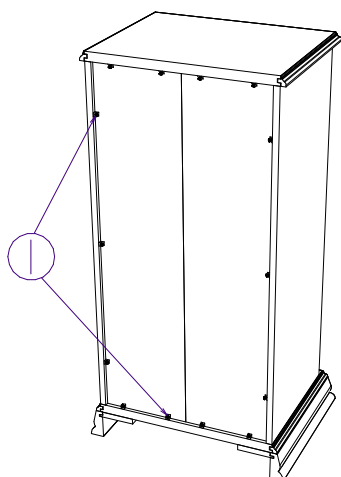

СОФИЯ  
Комод  
70.145.00

Model name  
Product name  
Product code

30 МИН

Лист 1/3

Наименование	№ Поз.	Длина	Ширина	Толщ.	Кол-во
Бок прав	1	968	380	16	1
Бок лев	2	968	380	16	1
Дно	3	528	417	25	1
Крышка	4	528	417	25	1
Стенка задняя	5	978	239	3	2
Стенка ящика	6	410	150	16	5
Стенка ящика	7	360	150	16	5
Стенка ящика	8	360	150	16	5
Дно ящика	9	420	354	3	5
Опора правая	10	437	190	80	1
Опора левая	11	437	190	80	1
Фронт	12	190	496	22	5

Название модели  
Название предмета  
Код предмета

СОФИЯ  
Комод  
70.145.00

Model name  
Product name  
Product code

4

Лист 3/3

5

6