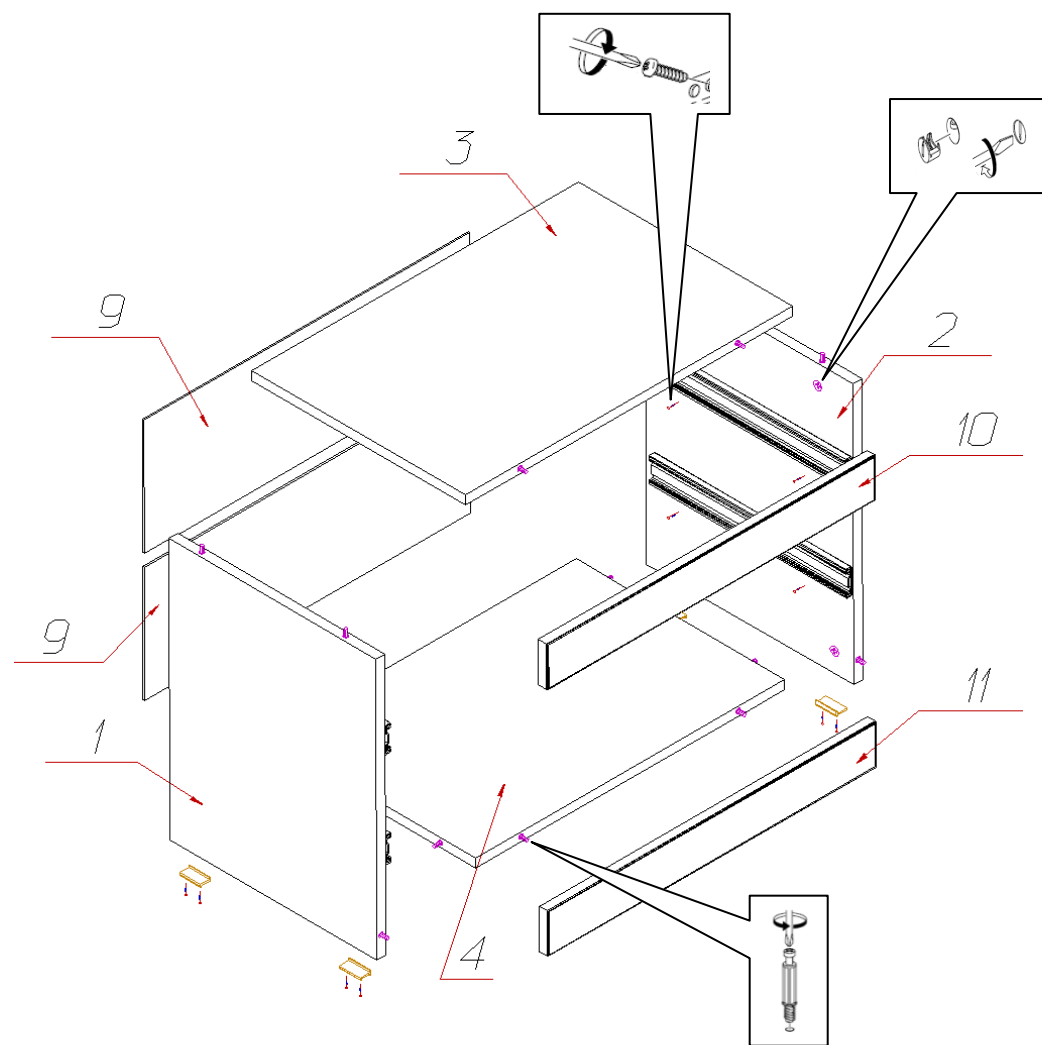

## Инструкция по сборке тумбы прикроватной №314

Спецификация деталей на тумбу прикроватную №314				
№	Наименование	Размер	Кол.	Пакет
1	Стенка вертикальная левая	463x369	1	1
2	Стенка вертикальная правая	463x369	1	1
3	Стенка горизонтальная верхняя	578x380	1	1
4	Стенка горизонтальная нижняя	546x369	1	1
5	Стенка ящика левая	350x138	2	1
6	Стенка ящика правая	350x138	2	1
7	Стенка ящика задняя	488x138	2	1
8	Дно ящика	520x350	2	1
9	Стенка задняя (склейка)	205x576	2	1
10	Накладка верхняя	580x70	1	1
11	Накладка нижняя	580x70	1	1
12	Фасад 1	575x167	1	1
13	Фасад 2	575x167	1	1