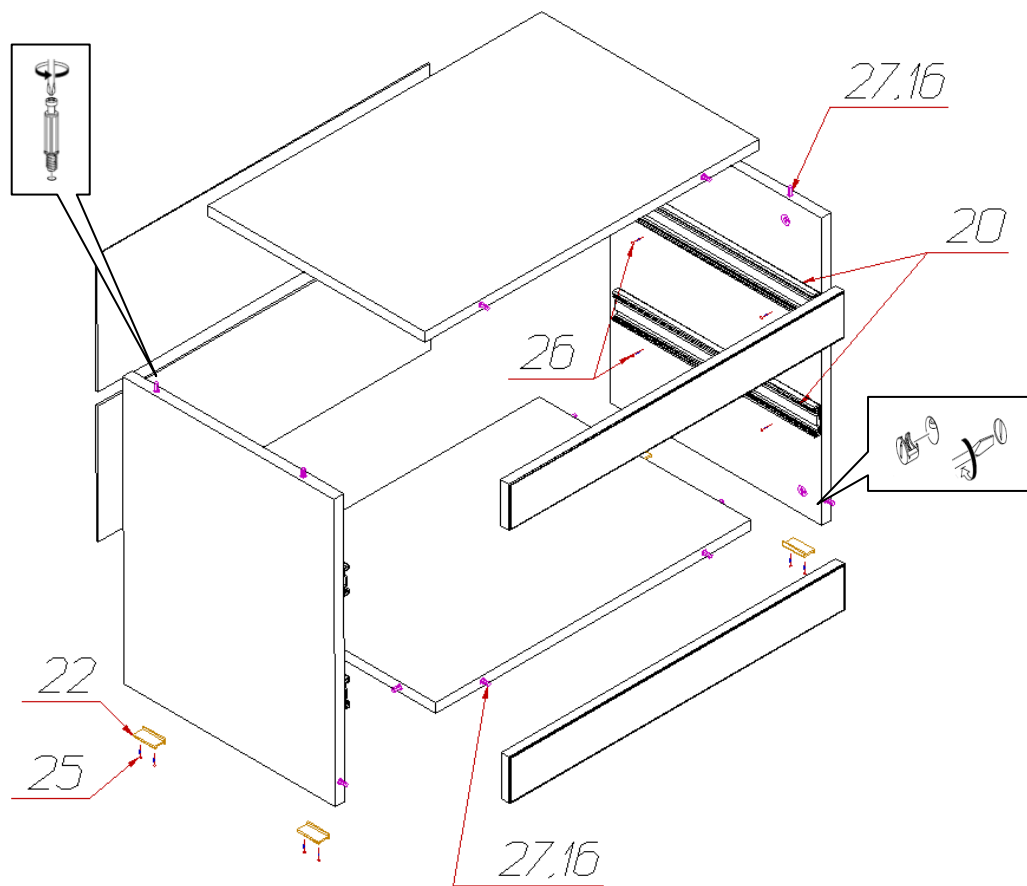

## Инструкция по сборке тумбы прикроватной №314

Спецификация деталей на тумбу прикроватную №314				
№	Наименование	Размер	Кол.	Пакет
1	Стенка вертикальная левая	463x369	1	1
2	Стенка вертикальная правая	463x369	1	1
3	Стенка горизонтальная верхняя	578x380	1	1
4	Стенка горизонтальная нижняя	546x369	1	1
5	Стенка ящика левая	350x138	2	1
6	Стенка ящика правая	350x138	2	1
7	Стенка ящика задняя	488x138	2	1
8	Дно ящика	520x350	2	1
9	Стенка задняя (склейка)	205x576	2	1
10	Накладка верхняя	580x70	1	1
11	Накладка нижняя	580x70	1	1
12	Фасад 1	575x167	1	1
13	Фасад 2	575x167	1	1