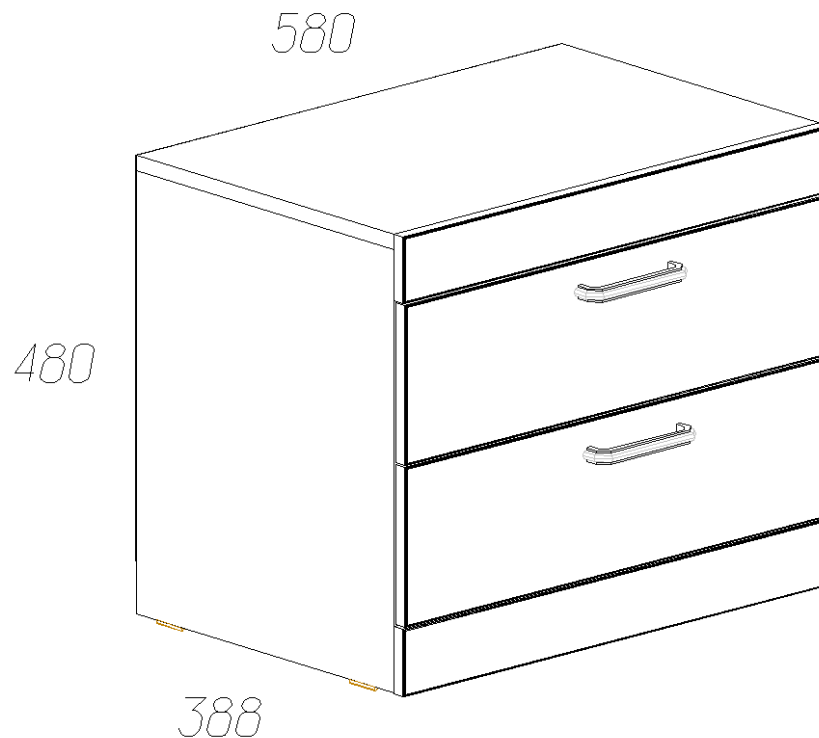

6. После сборки изделие установить на ровной горизонтальной поверхности, во избежание перекоса и падения изделия, при необходимости, использовать дополнительное крепление к поверхностям помещения.

Гарантийные обязательства.

Предприятие-изготовитель гарантирует соответствие изделия требованиям ГОСТ 16371-2014 при соблюдении условий транспортировки, сборки, эксплуатации и хранения.

Гарантийный срок эксплуатации – 24 месяца. Срок исчисляется со дня продажи мебели.

Претензии по комплектности и качеству должны направляться покупателем в магазин, где была приобретена мебель.

Гарантия не распространяется на мебель, имеющую механические повреждения, возникающие при транспортировке, в процессе неправильной сборки и эксплуатации и дефекты, возникающие при неправильном уходе.

Сборка изделия должна производиться квалифицированными специалистами.

Предприятие оставляет за собой право вносить изменения в конструкцию набора. Срок службы изделия – 10 лет.

Фирма-производитель оставляет за собой право на изменения изделия в целях его усовершенствования, которые не ухудшают потребительские качества товара

Паспорт изделия

Набор мебели для спальни 3.56.314.82

«Ронда»

Тумба прикроватная №314

90342.05.000

Производитель: ООО «Яна», Россия, 344009, г. Ростов-на-Дону, пр. Шолохова, 304, www.yanamebel.ru, e-mail: info@yanamebel.ru