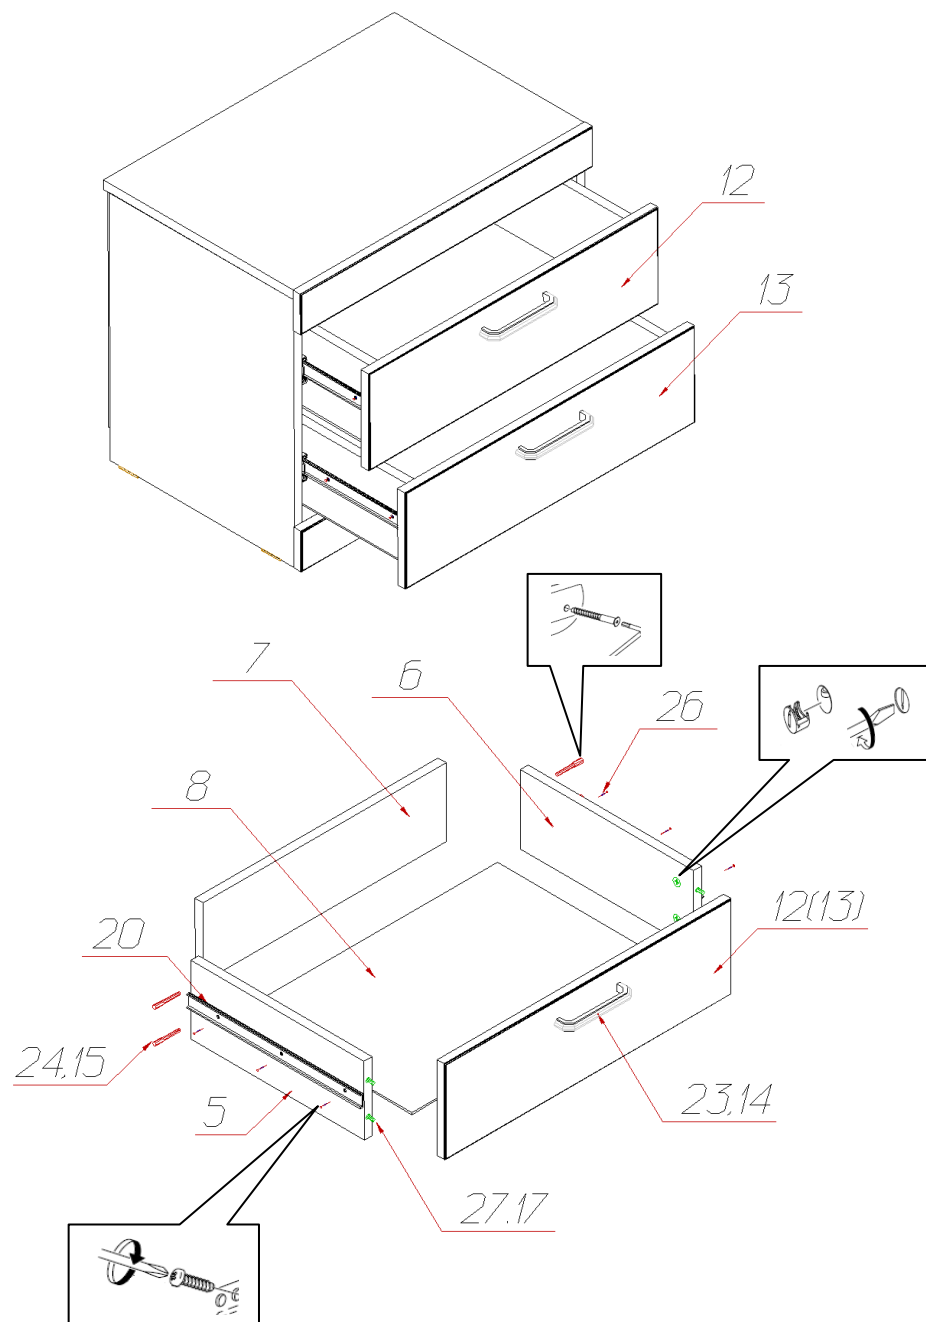

Внимательно прочитайте инструкцию! При вскрытии упаковки проверьте содержимое, согласно комплектации каждого пакета. Проверьте наличие фурнитуры. Не рекомендуется вынимать детали из всех упаковок, чтобы не перепутать детали. Во избежание перекосов, повреждений или загрязнений мебели сборку следует производить на ровном полу, покрытом тканью или бумагой. В сборке сложных и больших изделий желателен участие двух человек. Перед началом сборки необходимо определить расположение деталей в изделии в соответствии со схемами сборки. Не приступайте к сборке, не ознакомившись с инструкцией! Для удобства транспортировки и предохранения от повреждения, мебель поставляется в разобранном виде в индивидуальной упаковке. Вы можете собрать её самостоятельно или воспользоваться услугами квалифицированных сборщиков.

Фурнитура и комплектующие на тумбу прикроватную «Ронда» №314

Спецификация фурнитуры на тумбу прикроватную «РОНДА» №314					
№	Наименование	Кол.	№	Наименование	Кол.
14	Винт 4x22 с потайной головкой	4	21	Опорный элемент СТ 500 МБИ.06	6
15	Заглушка для стяжки венге	8	22	Подпятник белый	4
16	Заглушка для эксцентриковой стяжки белая	14	23	Ручкаскоба-309S BiancoLocido	2
17	Заглушка для эксцентриковой стяжки венге	8	24	Стяжка 7x50	8
18	Инструкция	1	25	Шуруп 3x20	40
19	Ключ шестигранный	1	26	Шуруп 4x16	18
20	Направляющая шариковая L=350мм	2	27	Эксцентрик Rastex 15 с дюбелем DU 232	22