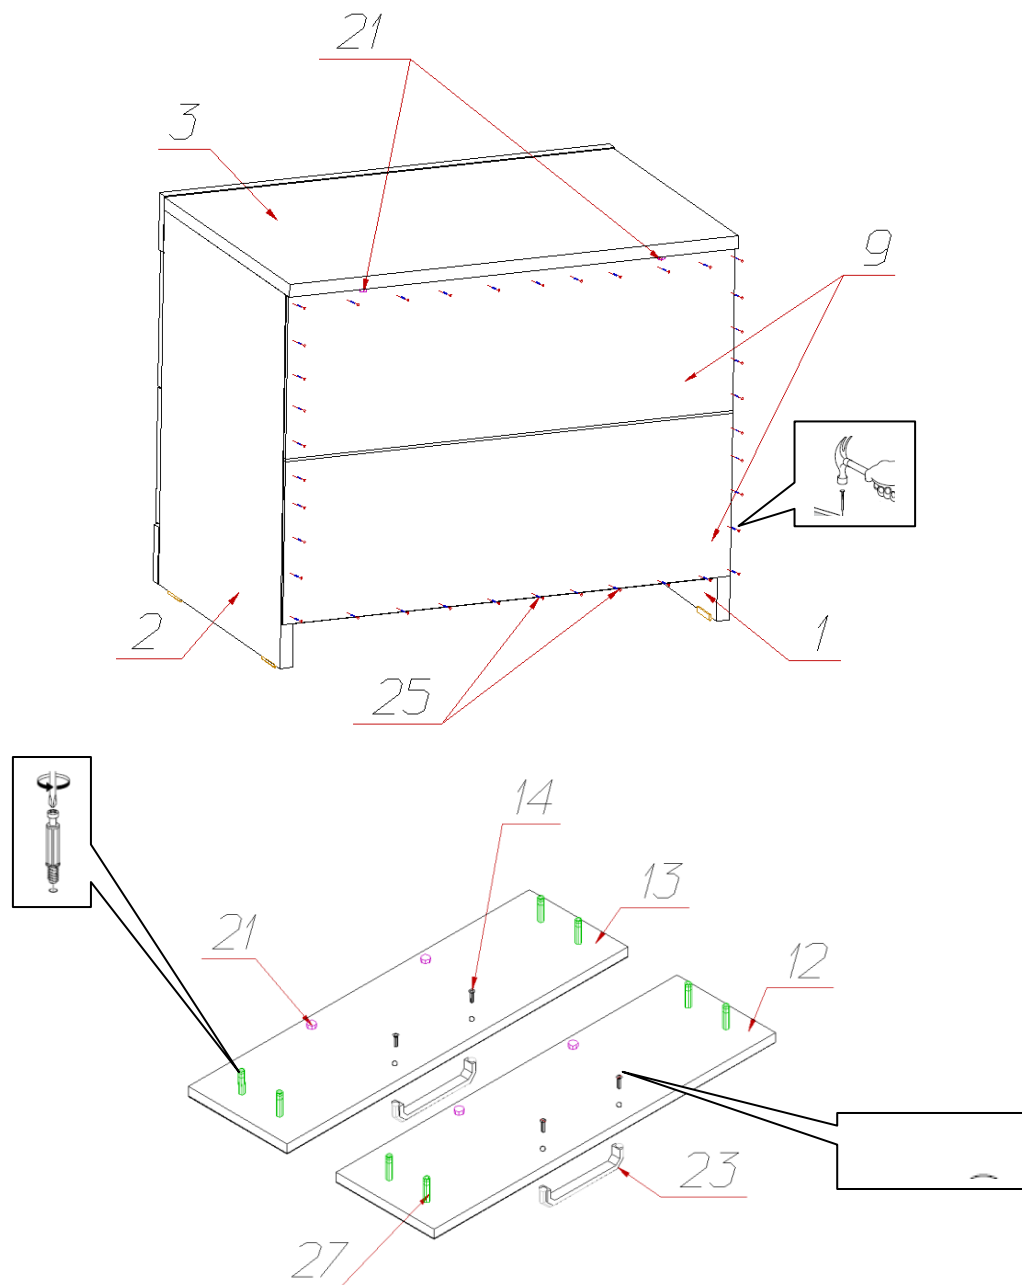

Спецификация деталей на тумбу прикроватную №314				
№	Наименование	Размер	Кол.	Пакет
1	Стенка вертикальная левая	463x369	1	1
2	Стенка вертикальная правая	463x369	1	1
3	Стенка горизонтальная верхняя	578x380	1	1
4	Стенка горизонтальная нижняя	546x369	1	1
5	Стенка ящика левая	350x138	2	1
6	Стенка ящика правая	350x138	2	1
7	Стенка ящика задняя	488x138	2	1
8	Дно ящика	520x350	2	1
9	Стенка задняя (склейка)	205x576	2	1
10	Накладка верхняя	580x70	1	1
11	Накладка нижняя	580x70	1	1
12	Фасад 1	575x167	1	1
13	Фасад 2	575x167	1	1