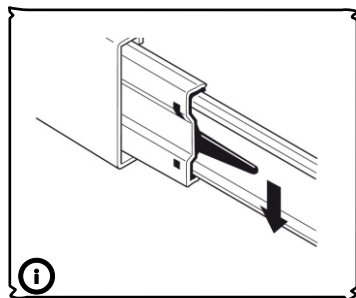

Фасад

МДФ 16 мм белая/ЛДСП 16мм Серый камень

Поз.	Наименование	Кол-во	Деталь		Упаковка №
			Длина	Ширина	
11	Накладка бол	1	320	896	1 (фасад)
12	Накладка мал	2	158	896	1 (фасад)

Корпус

ЛДСП 16 мм Палермо

Поз.	Наименование	Кол-во	Деталь		Упаковка №
			Длина	Ширина	
1	Бок левый	1	704	504	1
2	Бок правый	1	704	504	1
3	Дно	1	900	504	1
4	Бок бол ящика лев	1	500	150	1
5	Бок бол ящика прав	1	500	150	1
6	З/С бол ящика	1	810	135	1
7	Стяжная планка	2	867	100	1
8	Бок мал ящика лев	2	500	90	1
9	Бок мал ящика прав	2	500	90	1
10	З/С мал ящика	2	810	75	1

ХДФ Дуб Винтаж Платина

Поз.	Наименование	Кол-во	Деталь		Упаковка №
			Длина	Ширина	
13	Дно ящика	3	824	501	1
14	З/с ДВП	2	357	896	1

Корпус фурнитура (Упаковка № 1)

	Наименование	Ед.изм.	Кол-во
	Евровинт 6,3x50	шт.	18
	Опора пласт 150 мм черная	шт.	4
	Саморез 3,5x30	шт.	4
	Саморез 3,5x16	шт.	56
	Саморез 2,5x16	шт.	42
	Ключ К. Z-образный 4 мм	шт.	1
	Стяжка межсекционная СБК d-5 мм (4*27)	шт.	2
	Уголок монтажный большой бежевый 55-0201-BE	шт.	4
	Шкант 8*30	шт.	16
	Соед. болт 6,3*44	шт.	6
	Эксцентрик d-15 д/плит 16мм	шт.	6
	Загл.самокл. дуб свет. (d=18 мм) natural mese PC2133	шт.	6
	Направляющая шариковая с дов.500*45	комп.	3
	Планка соединительная прозр. 2м для задней стенки 866 мм	шт.	1
	Держатель кухонной ножки (клипса) черная	шт.	2
	Планка соед. д/клипсы покоя черная	шт.	2
	Держатель задней стенки, пластмассовый белый	шт.	12
	Саморез 3,5x20	шт.	16