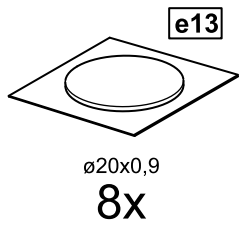

КАСТОР

стол письменный
120x65

№ поз.	Наименование	Кол-во	Габаритные размеры, мм
1	боковая стенка левая	1	732×554×18
2	боковая стенка правая	1	732×554×18
3	крышка	1	1200×650×18
4	перегородка	1	1070×350×16
5	цоколь передний	1	1070×45×16