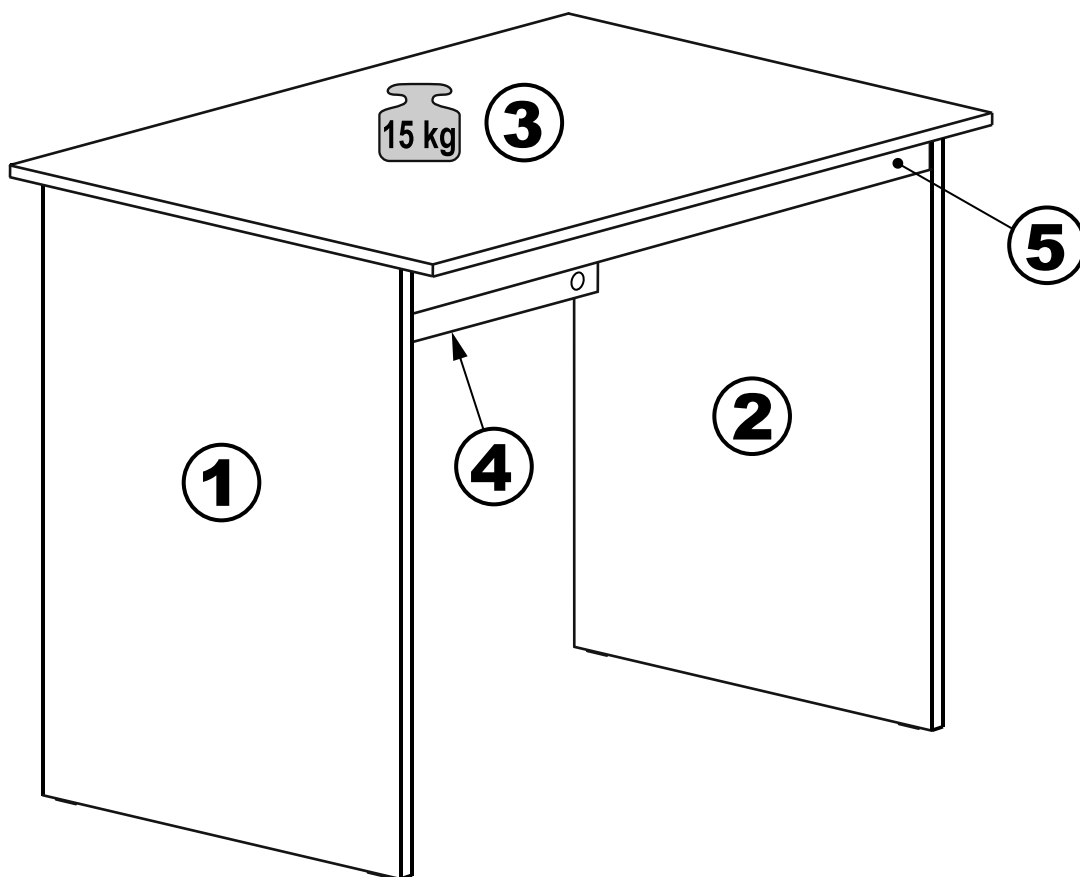

КАСТОР

стол письменный
120x65

№ поз.	Наименование	Кол-во	Габаритные размеры, мм
1	боковая стенка левая	1	732×554×18
2	боковая стенка правая	1	732×554×18
3	крышка	1	1200×650×18
4	перегородка	1	1070×350×16
5	цоколь передний	1	1070×45×16