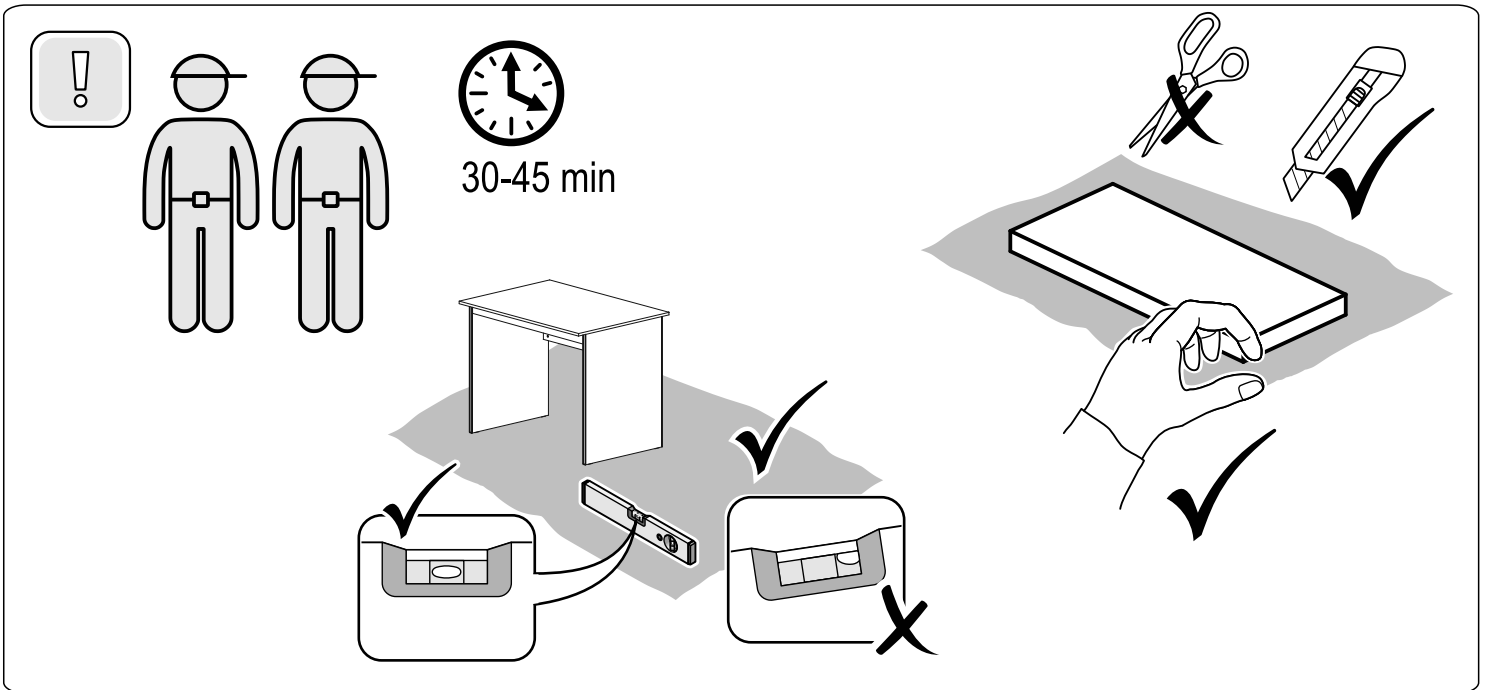

КАСТОР

стол письменный
120x65

№ поз.	Наименование	Кол-во	Габаритные размеры, мм
1	боковая стенка левая	1	732×554×18
2	боковая стенка правая	1	732×554×18
3	крышка	1	1200×650×18
4	перегородка	1	1070×350×16
5	цоколь передний	1	1070×45×16