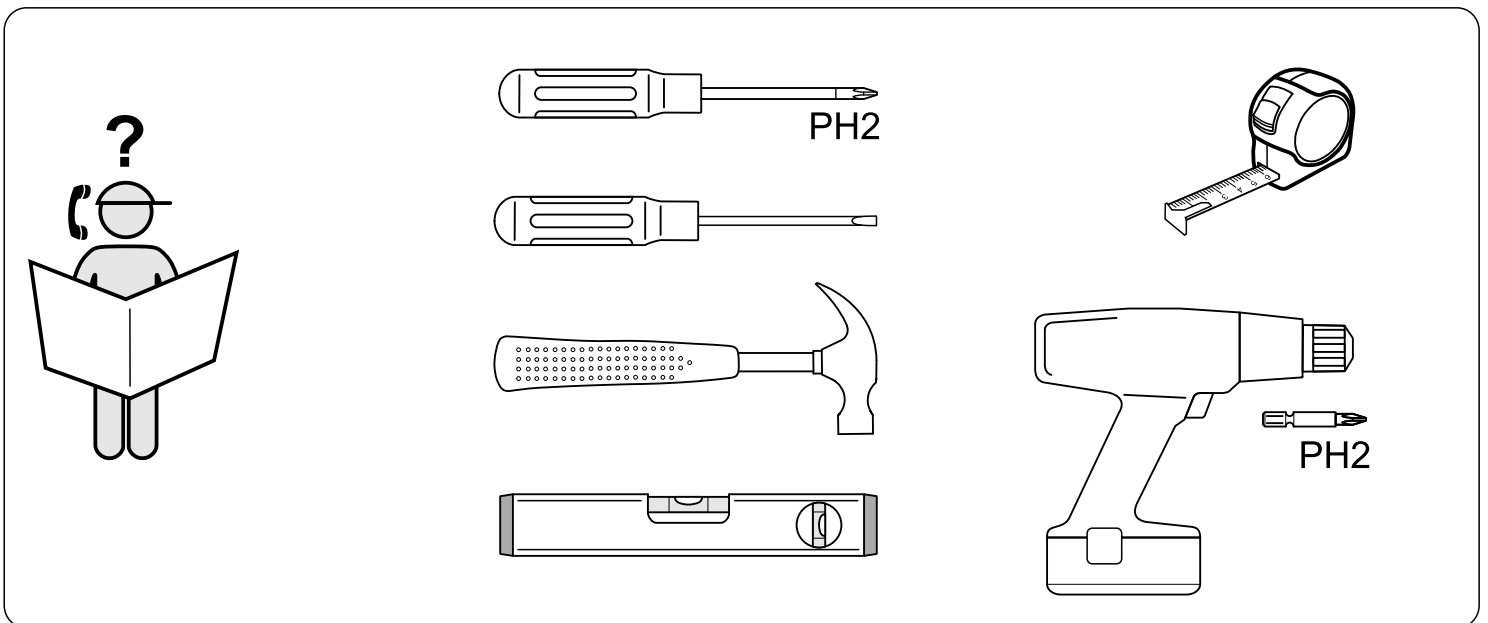

КАСТОР

стол письменный
120x65

№ поз.	Наименование	Кол-во	Габаритные размеры, мм
1	боковая стенка левая	1	732×554×18
2	боковая стенка правая	1	732×554×18
3	крышка	1	1200×650×18
4	перегородка	1	1070×350×16
5	цоколь передний	1	1070×45×16