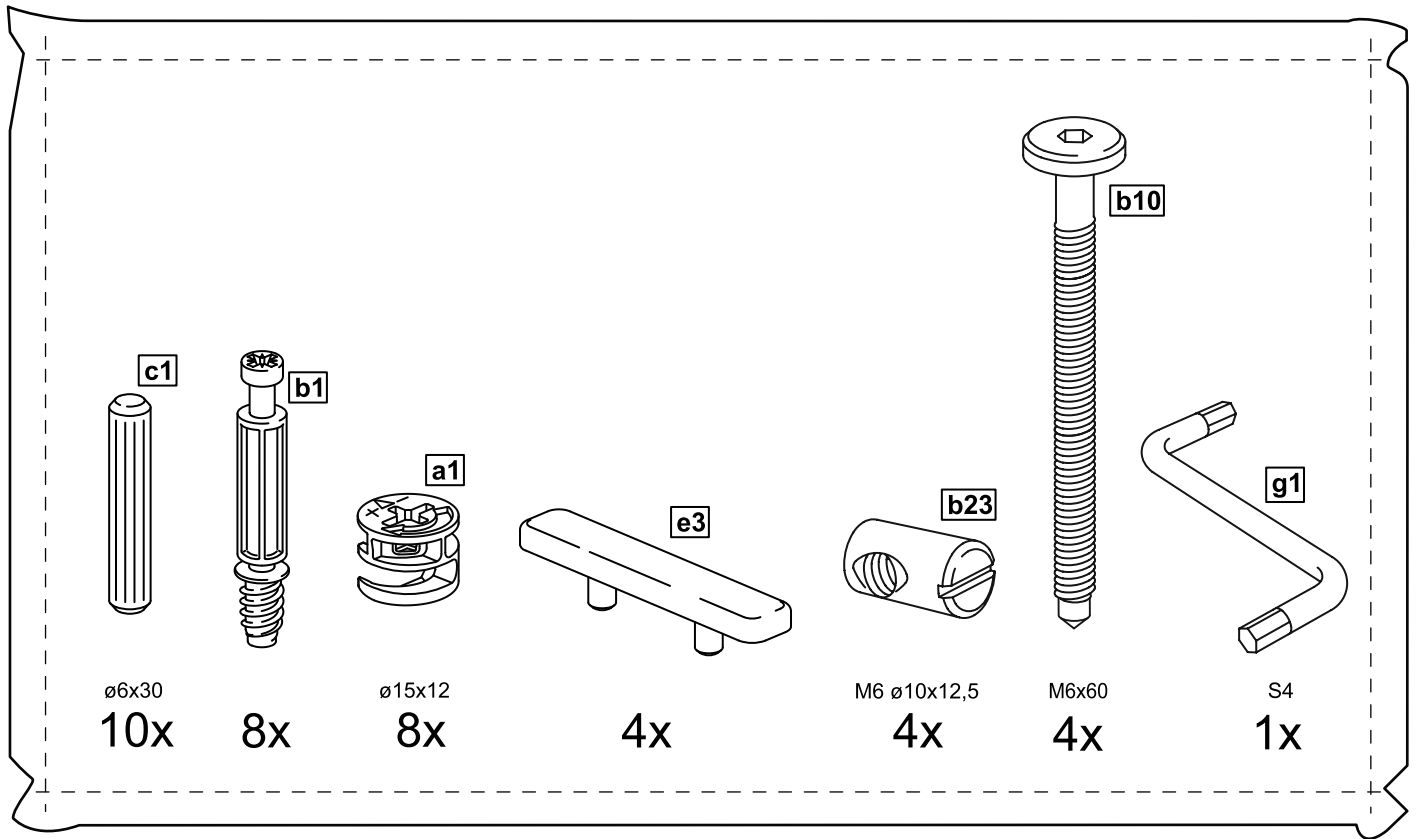

КАСТОР

стол письменный
120x65

№ поз.	Наименование	Кол-во	Габаритные размеры, мм
1	боковая стенка левая	1	732×554×18
2	боковая стенка правая	1	732×554×18
3	крышка	1	1200×650×18
4	перегородка	1	1070×350×16
5	цоколь передний	1	1070×45×16

1

2

5

3

4

5

7

6