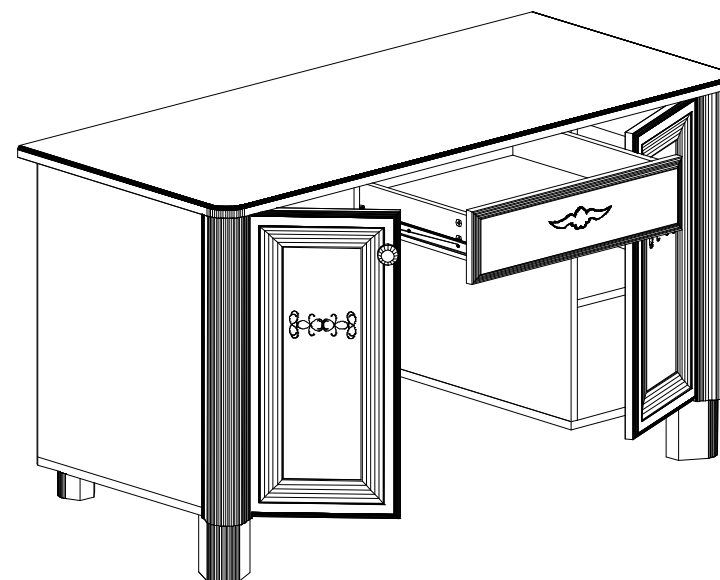

Фурнитура и комплектующие на стол № 577

Спецификация деталей				
№	Наименование	Размер	Кол.	Пакет
1	Стенка вертикальная левая	604x517	1	1
2	Стенка вертикальная правая	604x517	1	1
3	Стенка вертикальная средняя левая	604x517	1	1
4	Стенка вертикальная средняя правая	604x517	1	1
5	Горизонт	332x517	1	1
6	Горизонт	552x500	1	2
7	Стенка горизонтальная дно	365x517	1	1
8	Стенка горизонтальная дно	365x517	1	1
9	Полка	331x480	2	1
10	Распорка	552x300	1	2
11	Задняя стенка ящика	494x90	1	1
12	Стенка ящика левая	450x90	1	2
13	Стенка ящика правая	450x90	1	2
14	Дно ящика	494x434	1	2
15	Накладка левая	620x59	1	3
16	Накладка правая	620x59	1	3
17	Задняя стенка	362x619	2	2
18	Стенка горизонтальная крышка	1350x588	1	2
19	Фасад+ППУ+патина	549x147	1	3
21	Горизонт	332x517	1	1
39	Фасад левый	300x615	1	3
40	Фасад правый	300x615	1	3