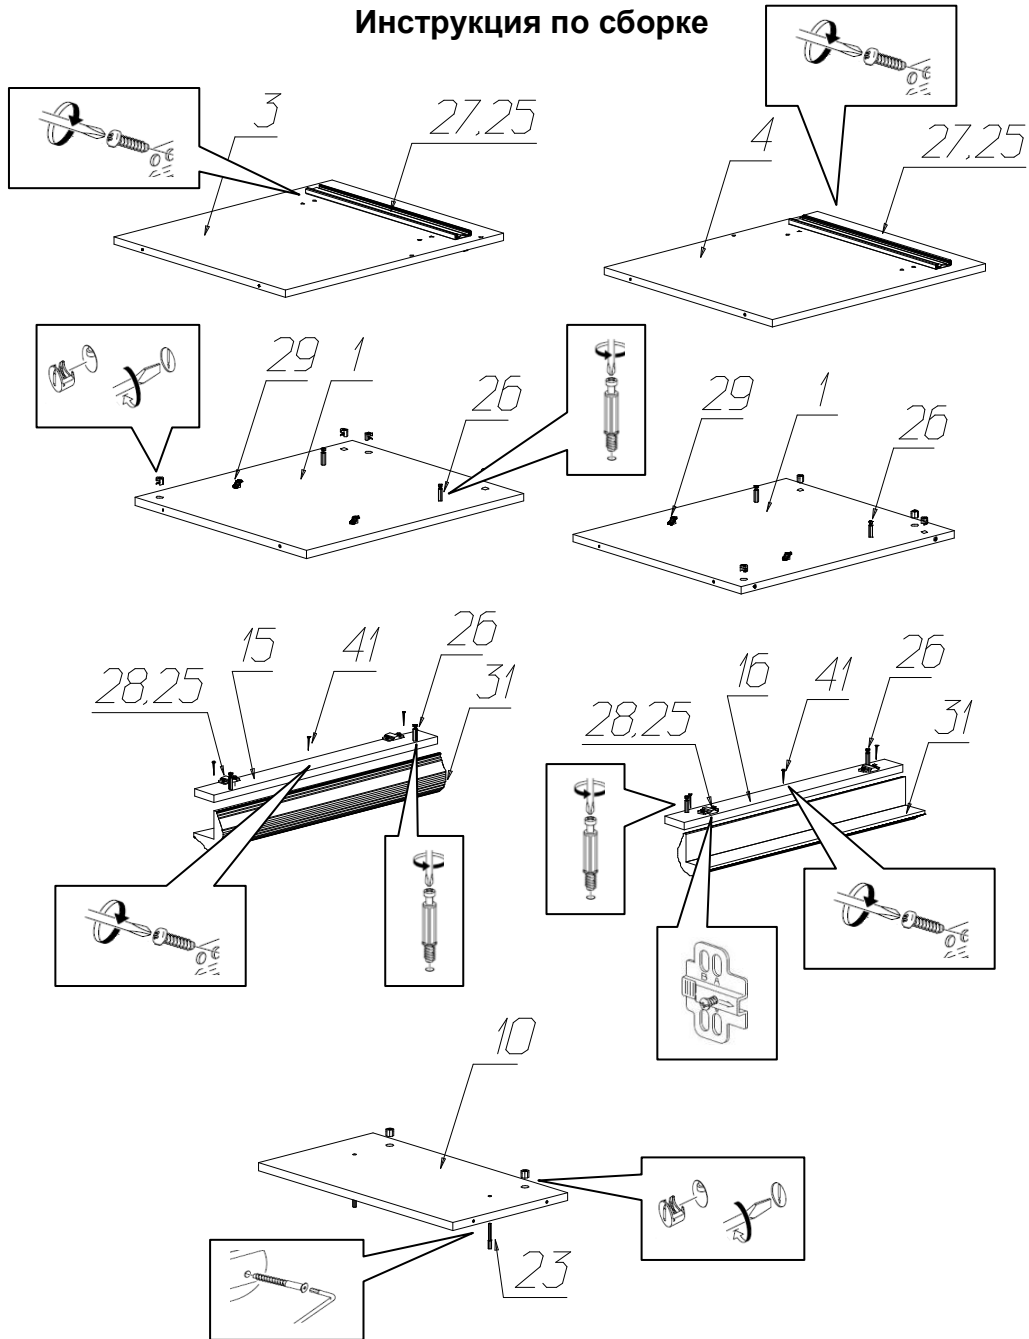

Инструкция по сборке