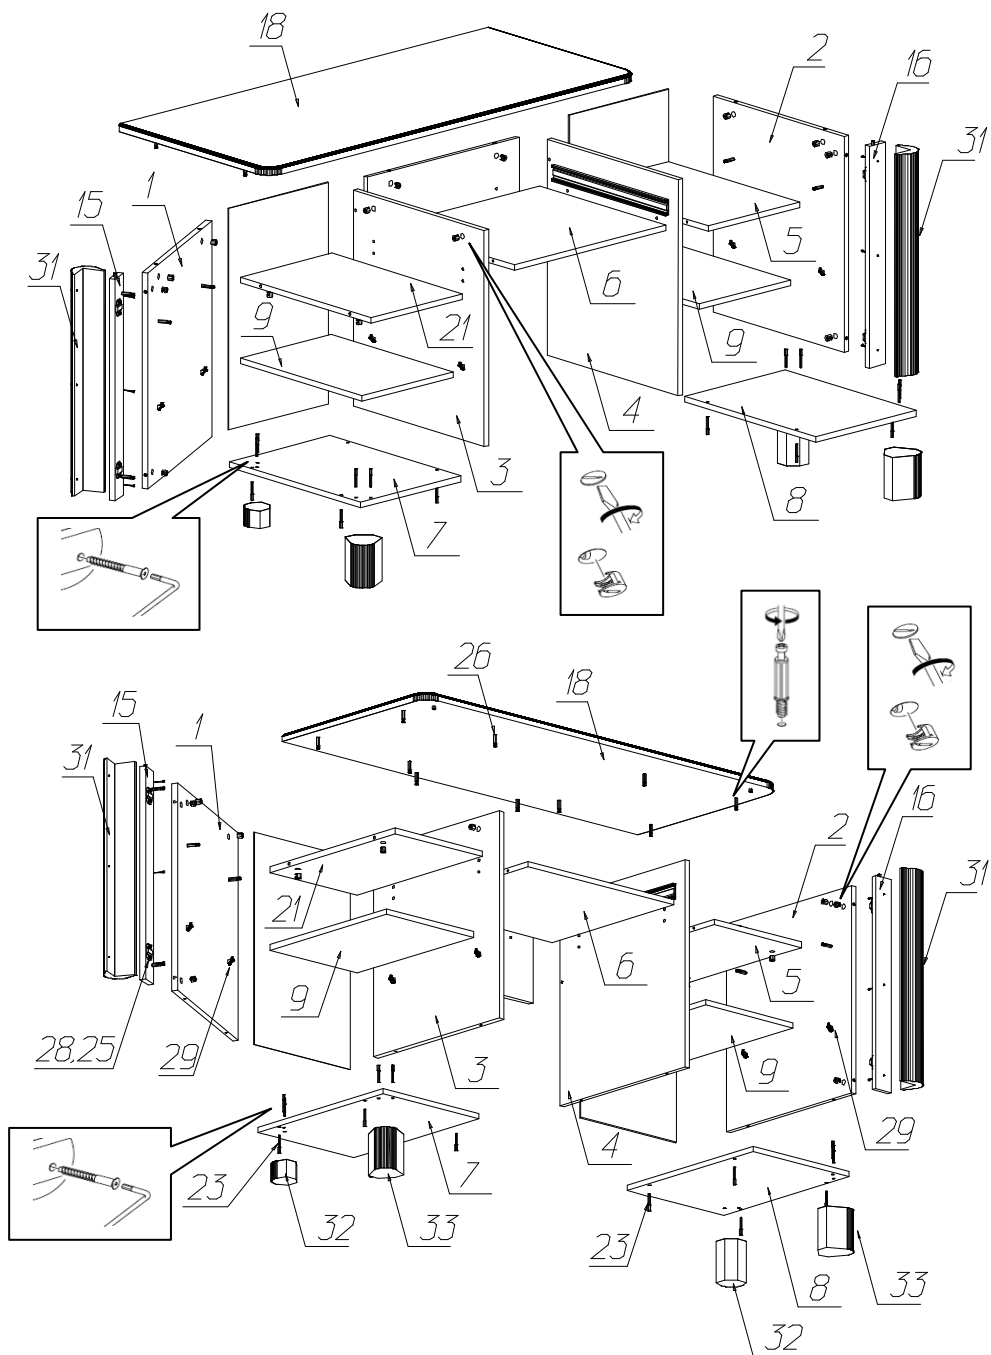

№	Наименование	Кол.
22	Винт 4x28	2
23	Стяжка 7x50	38
24	Шкант 8x30	2
25	Шуруп 4x16	24
26	Эксцентрик Rastex 15 с дюбелем DU 232	22
27	Направляющие ПВШ x450 Foratex	1
28	Петля для двери с планкой Samet	4
29	Полкодержатель ME04ZNL	8
30	Ручка кнопка FB 028 000 бронза золотая	2
31	Колонна комод ППУ Элли краска, патина	2
32	Опора ППУ Фигурная Марлен краска, патина (малая)	2
33	Опора ППУ Фигурная Элли краска, патина (большая)	2
34	Заглушка для стяжки белая	38
35	Заглушка для эксцентриковой стяжки белая	22
36	Инструкция	1
37	Клей ПВА	1
38	Ключ шестигранный	1
42	Шуруп 3x20	20