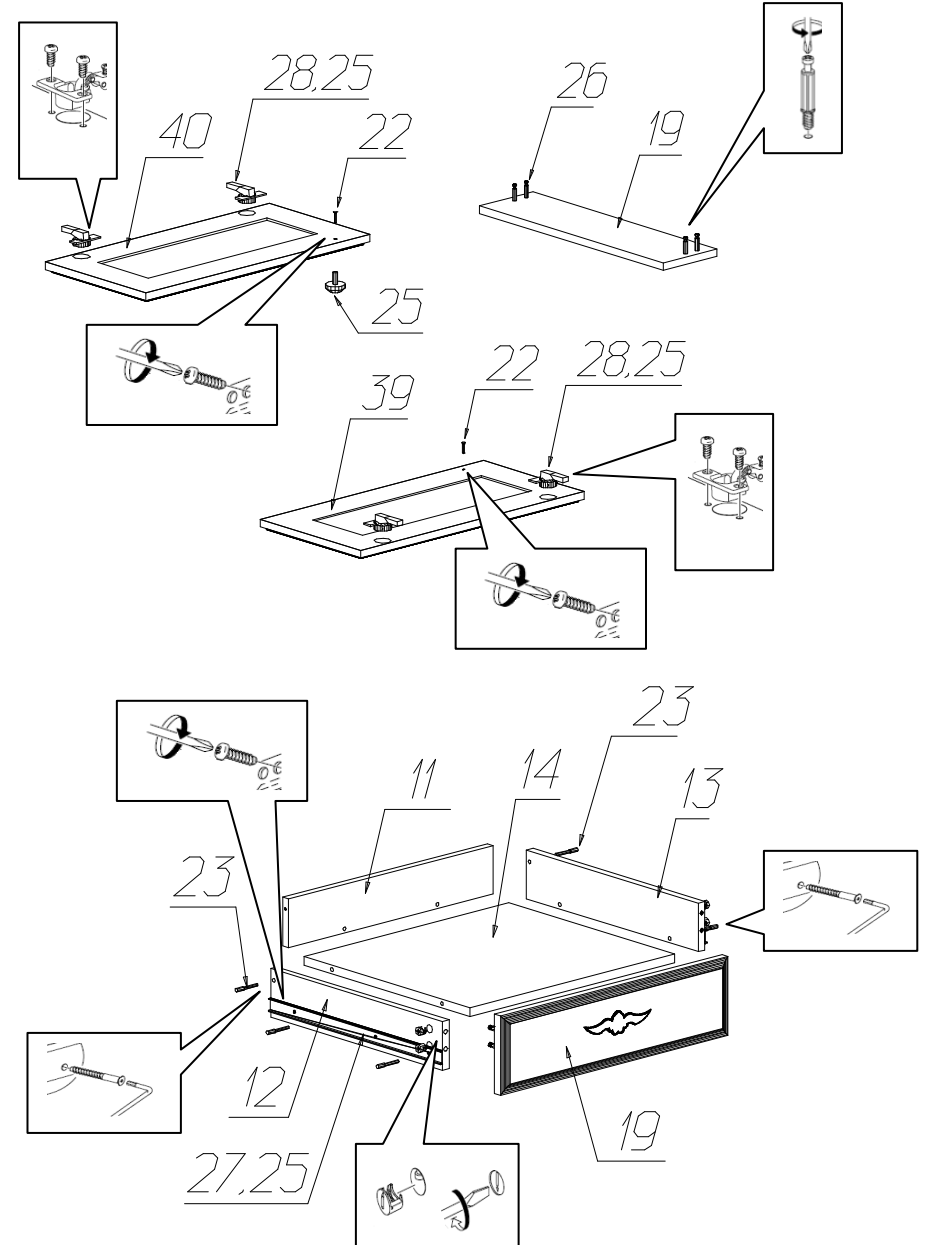

Инструкция по сборке