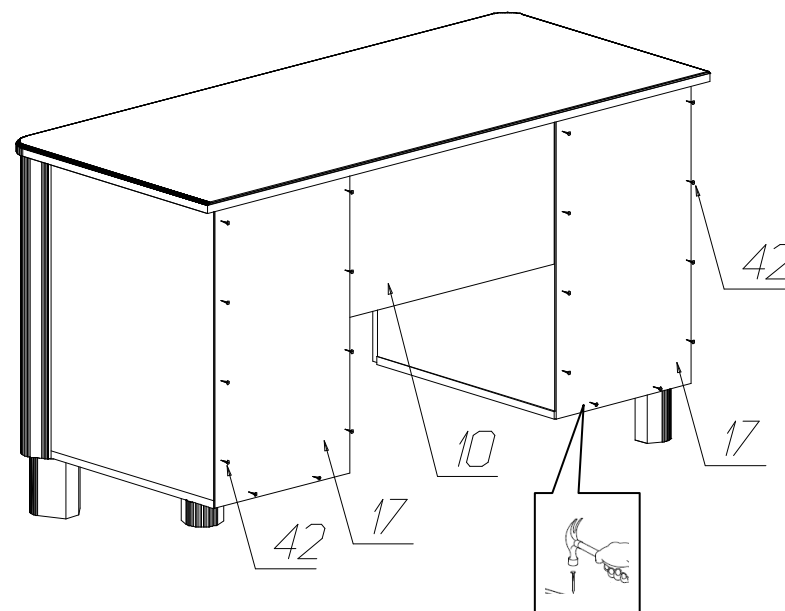

Фурнитура и комплектующие на стол № 577

Спецификация деталей				
№	Наименование	Размер	Кол.	Пакет
1	Стенка вертикальная левая	604x517	1	1
2	Стенка вертикальная правая	604x517	1	1
3	Стенка вертикальная средняя левая	604x517	1	1
4	Стенка вертикальная средняя правая	604x517	1	1
5	Горизонт	332x517	1	1
6	Горизонт	552x500	1	2
7	Стенка горизонтальная дно	365x517	1	1
8	Стенка горизонтальная дно	365x517	1	1
9	Полка	331x480	2	1
10	Распорка	552x300	1	2
11	Задняя стенка ящика	494x90	1	1
12	Стенка ящика левая	450x90	1	2
13	Стенка ящика правая	450x90	1	2
14	Дно ящика	494x434	1	2
15	Накладка левая	620x59	1	3
16	Накладка правая	620x59	1	3
17	Задняя стенка	362x619	2	2
18	Стенка горизонтальная крышка	1350x588	1	2
19	Фасад+ППУ+патина	549x147	1	3
21	Горизонт	332x517	1	1
39	Фасад левый	300x615	1	3
40	Фасад правый	300x615	1	3