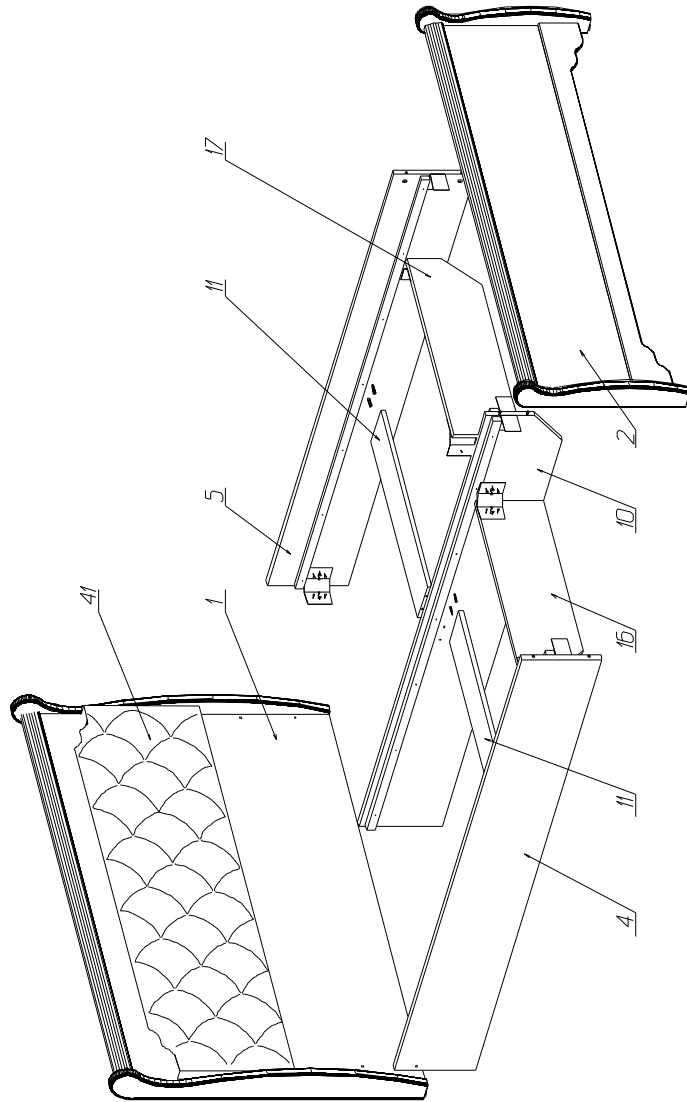

Инструкция по сборке кровать № 677.

Спецификация деталей на кровать № 677

№	Наименование	Размер	Кол	Пакет
1	Большая спинка кровати	1656x1006	1	1
2	Малая спинка кровати	1656x465	1	1
3	Накладка	1654x140	1	1
4	Царга левая	2012x280	1	2
5	Царга правая	2012x280	1	2
6	Опора большая левая	1100x127	1	2
7	Опора большая правая	1100x127	1	2
8	Опора левая малая	600x106	1	2
9	Опора правая малая	600x106	1	2
10	Распорка Скос	2012x290	1	1
11	Распорка	797x150	2	1
14	Накладка	1654x140	1	1
15	Подложка	1650x470	1	1
16	Распорка Скос левая	797x237	1	2
17	Распорка Скос правая	797x237	1	2
40	Профиль 32 (60x30)	L=1656мм	2	2
41	Изголовье мягкое	1650x470	1	1