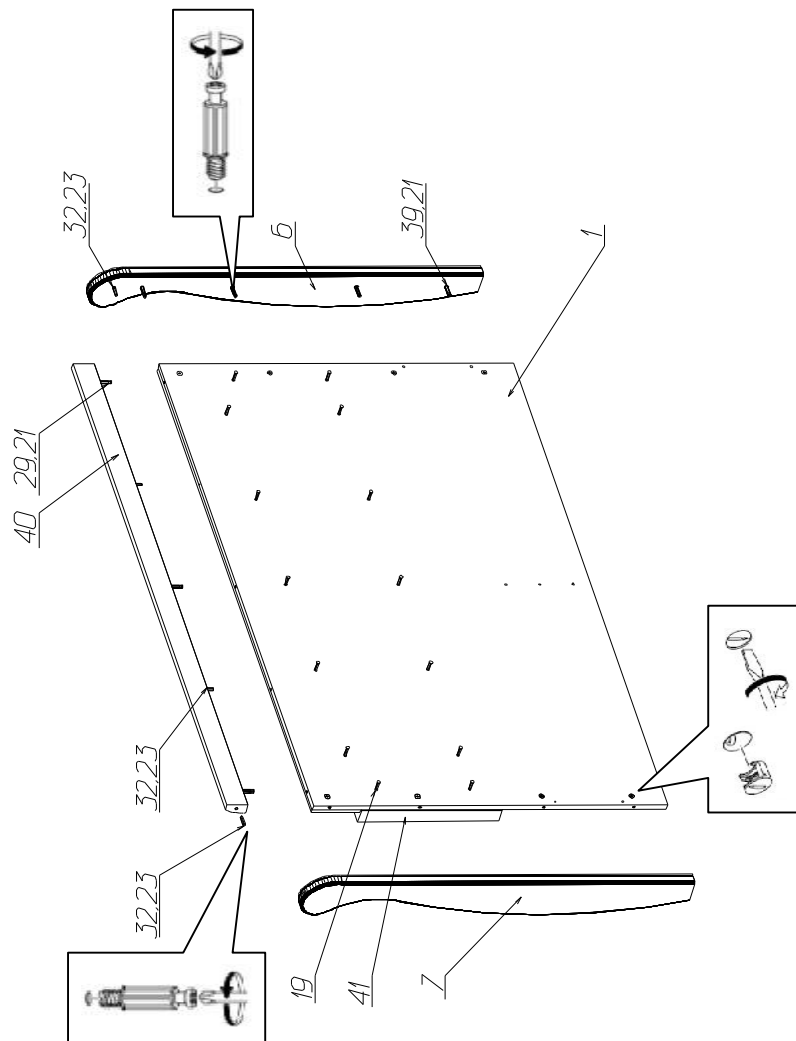

Фурнитура и комплектующие на кровать № 677

Спецификация фурнитуры на кровать № 677					
№	Наименование	Ко л	№	Наименование	Кол
19	Винт М6х25 с потайной головкой 	14	28	Стяжка 7х70 	4
20	Заглушка для стяжки 	11	29	Эксцентрик Rastex 	14
21	Заглушка для эксц.стяжки 	28	30	Уголок 70х70х55	4
22	Инструкция	1	31	Уголок крепления царги М 08 	6
23	Клей ПВА	1	32	Шкант 8х30 	10
24	Ключ шестигранный 	1	33	Шуруп 3х20 	16
25	Ламели для кровати 1600мм	1ко м	Пакет 3	Шуруп 4х16 	60
26	Подпятник фетровый	4	39	Эксцентрик+шток с метрической резьбой 	14
27	Стяжка 7х50 	7			

Инструкция по сборке кровать № 677.

Спецификация деталей на кровать № 677

№	Наименование	Размер	Кол	Пакет
1	Большая спинка кровати	1656x1006	1	1
2	Малая спинка кровати	1656x465	1	1
3	Накладка	1654x140	1	1
4	Царга левая	2012x280	1	2
5	Царга правая	2012x280	1	2
6	Опора большая левая	1100x127	1	2
7	Опора большая правая	1100x127	1	2
8	Опора левая малая	600x106	1	2
9	Опора правая малая	600x106	1	2
10	Распорка Скос	2012x290	1	1
11	Распорка	797x150	2	1
14	Накладка	1654x140	1	1
15	Подложка	1650x470	1	1
16	Распорка Скос левая	797x237	1	2
17	Распорка Скос правая	797x237	1	2
40	Профиль 32 (60x30)	L=1656мм	2	2
41	Изголовье мягкое	1650x470	1	1