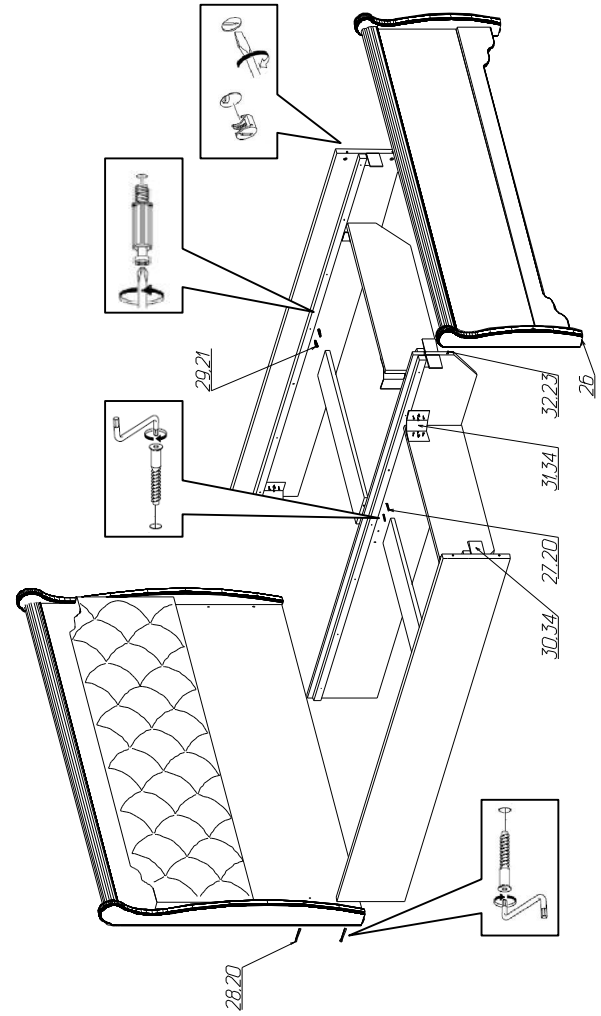

Фурнитура и комплектующие на кровать № 677

Спецификация фурнитуры на кровать № 677					
№	Наименование	Ко л	№	Наименование	Кол
19	Винт М6х25 с потайной головкой 	14	28	Стяжка 7х70 	4
20	Заглушка для стяжки 	11	29	Эксцентрик Rastex 	14
21	Заглушка для эксц.стяжки 	28	30	Уголок 70х70х55	4
22	Инструкция	1	31	Уголок крепления царги М 08 	6
23	Клей ПВА	1	32	Шкант 8х30 	10
24	Ключ шестигранный 	1	33	Шуруп 3х20 	16
25	Ламели для кровати 1600мм	1ко м	Пакет 3	Шуруп 4х16 	60
26	Подпятник фетровый	4	39	Эксцентрик+шток с метрической резьбой 	14
27	Стяжка 7х50 	7			

Инструкция по сборке кровать № 677.

Спецификация деталей на кровать № 677

№	Наименование	Размер	Кол	Пакет
1	Большая спинка кровати	1656x1006	1	1
2	Малая спинка кровати	1656x465	1	1
3	Накладка	1654x140	1	1
4	Царга левая	2012x280	1	2
5	Царга правая	2012x280	1	2
6	Опора большая левая	1100x127	1	2
7	Опора большая правая	1100x127	1	2
8	Опора левая малая	600x106	1	2
9	Опора правая малая	600x106	1	2
10	Распорка Скос	2012x290	1	1
11	Распорка	797x150	2	1
14	Накладка	1654x140	1	1
15	Подложка	1650x470	1	1
16	Распорка Скос левая	797x237	1	2
17	Распорка Скос правая	797x237	1	2
40	Профиль 32 (60x30)	L=1656мм	2	2
41	Изголовье мягкое	1650x470	1	1