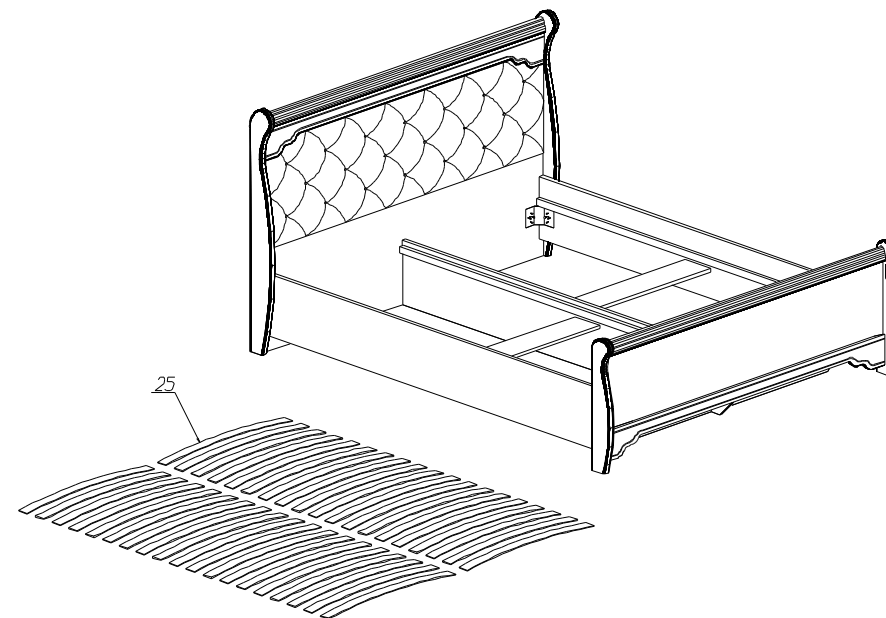

Уважаемый покупатель! БЛАГОДАРИМ ЗА ВАШ ВЫБОР

Внимательно прочитайте инструкцию! При вскрытии упаковки проверьте содержимое, согласно комплектации каждого пакета. Проверьте наличие фурнитуры. Не рекомендуется вынимать детали из всех упаковок, чтобы не перепутать детали. Во избежание перекосов, повреждений или загрязнений мебели сборку следует производить на ровном полу, покрытом тканью или бумагой. В сборке сложных и больших изделий желательное участие двух человек. Перед началом сборки необходимо определить расположение деталей в изделии в соответствии со схемами сборки. Не приступайте к сборке, не ознакомившись с инструкцией! Для удобства транспортировки и предохранения от повреждения, мебель поставляется в разобранном виде в индивидуальной упаковке. Вы можете собрать её самостоятельно или воспользоваться услугами квалифицированных сборщиков.

Фурнитура и комплектующие на кровать № 677

Спецификация фурнитуры на кровать № 677					
№	Наименование	Ко л	№	Наименование	Кол
19	Винт М6х25 с потайной головкой	14	28	Стяжка 7х70	4
20	Заглушка для стяжки	11	29	Эксцентрик Rastex	14
21	Заглушка для эксц.стяжки	28	30	Уголок 70х70х55	4
22	Инструкция	1	31	Уголок крепления царги М 08	6
23	Клей ПВА	1	32	Шкант 8х30	10
24	Ключ шестигранный	1	33	Шуруп 3х20	16
25	Ламели для кровати 1600мм	1ко м	Пакет 3	Шуруп 4х16	60
26	Подпятник фетровый	4	39	Эксцентрик+шток с метрической резьбой	14
27	Стяжка 7х50	7