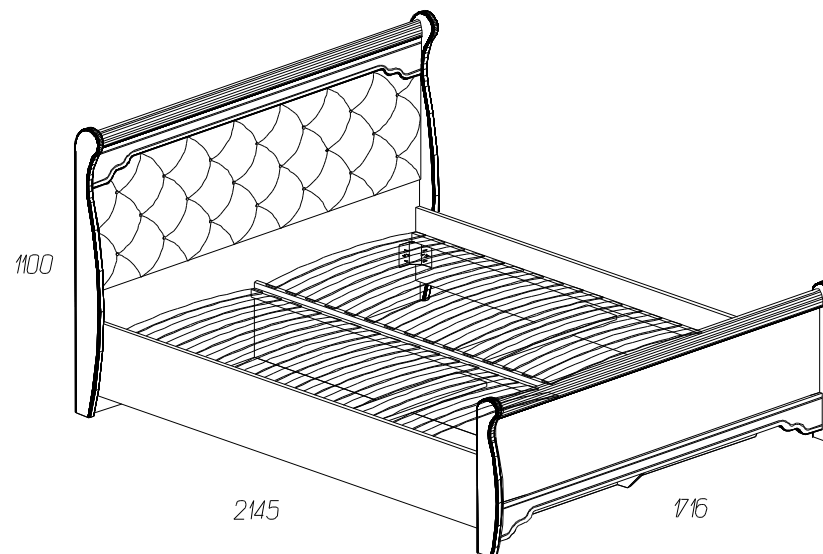

6. После сборки изделие установить на ровной горизонтальной поверхности, во избежание перекоса и падения изделия, при необходимости, использовать дополнительное крепление к поверхностям помещения.

Гарантийные обязательства.

Предприятие-изготовитель гарантирует соответствие изделия требованиям ГОСТ 16371-2014 при соблюдении условий транспортировки, сборки, эксплуатации и хранения.

Гарантийный срок эксплуатации – 24 месяца. Срок исчисляется со дня продажи мебели.

Претензии по комплектности и качеству должны направляться покупателем в магазин, где была приобретена мебель.

Гарантия не распространяется на мебель, имеющую механические повреждения, возникающие при транспортировке, в процессе неправильной сборки и эксплуатации и дефекты, возникающие при неправильном уходе.

Сборка изделия должна производиться квалифицированными специалистами.

Предприятие оставляет за собой право вносить изменения в конструкцию набора. Срок службы изделия – 10 лет.

Фирма-производитель оставляет за собой право на изменения изделия в целях его усовершенствования, которые не ухудшают потребительские качества товара

Паспорт изделия

Набор мебели для спальни 90342.00.000

«Флоренция»

Кровать двойная 1600 № 677

90342.01.000

Производитель: ООО «Яна», Россия, 344009, г. Ростов-на-Дону, пр. Шолохова, 304, www.yanamebel.ru, e-mail: info@yanamebel.ru