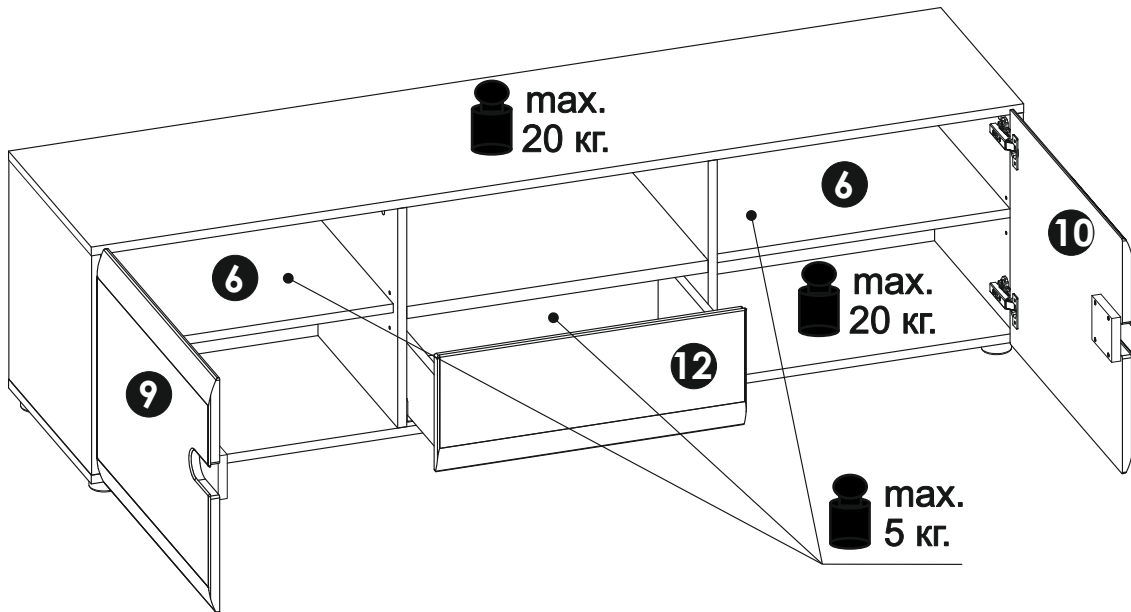

9 ▶

10 ▶

11 ▶

12▶

Инструкция по эксплуатации.

Качество и комплектность изделия рекомендуется проверять в магазине при покупке в распакованном виде. Сборка изделия должна производиться в порядке, изложенном в настоящей инструкции. В процессе эксплуатации изделий необходимо периодически затягивать ослабленные винтовые соединения. В случае необходимости перемещения изделия по квартире перед его перестановкой, необходимо полностью освободить его от груза (матраца). Во избежание поломки имеющихся опор передвигание производить приподнимая изделие над уровнем пола. Запрещён прямой контакт с водой. Удаление пыли с изделий следует производить слегка влажной мягкой салфеткой. Во избежание коробления деталей и изменения цвета изделия следует избегать установки мебели на прямых солнечных лучах.