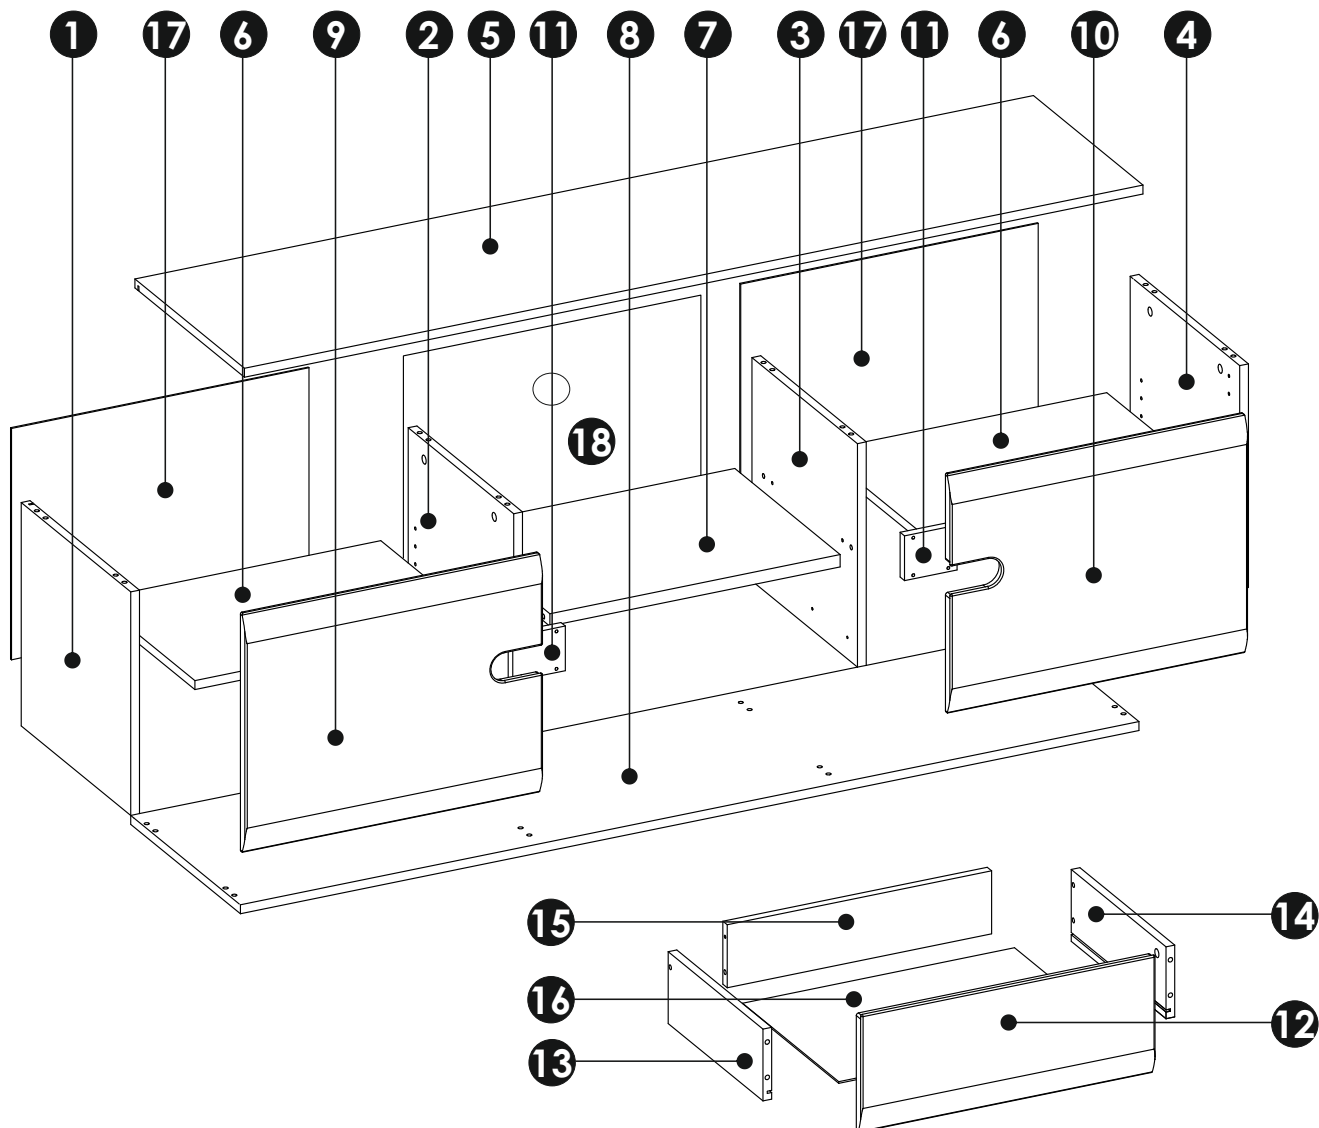

Инструкция по сборке

Набор модульной мебели «**LINATE**»

Тумба RTV 2D-1S/ТУР 50

АН-027.11.00.00

Дата изготовления

Штамп ОТК

ИООО « АНРЭКС »
Республика Беларусь, 224004
г.Брест, ул. Катин Бор, 119
тел/факс +375(162) 30-17-07

1	400	400	16	x1	2/2
2	400	400	16	x1	2/2
3	400	400	16	x1	2/2
4	400	400	16	x1	2/2
5	1640	403	16	x1	2/2
6	520	370	16	x2	1/2

7	530	400	16	x1	1/2
8	1640	400	16	x1	2/2
9	543	428	19	x1	1/2
10	543	428	19	x1	1/2
11	96	80	16	x2	1/2
12	543	218	19	x1	1/2