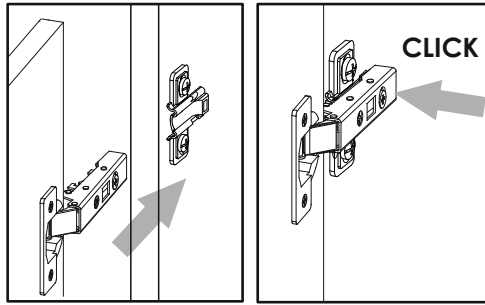

9 ▶

10 ▶

11 ▶

12▶

Инструкция по эксплуатации.

Качество и комплектность изделия рекомендуется проверять в магазине при покупке в распакованном виде. Сборка изделия должна производиться в порядке, изложенном в настоящей инструкции. В процессе эксплуатации изделий необходимо периодически затягивать ослабленные винтовые соединения. В случае необходимости перемещения изделия по квартире перед его перестановкой, необходимо полностью освободить его от груза (матраца). Во избежание поломки имеющихся опор передвигание производить приподнимая изделие над уровнем пола. Запрещён прямой контакт с водой. Удаление пыли с изделий следует производить слегка влажной мягкой салфеткой. Во избежание коробления деталей и изменения цвета изделия следует избегать установки мебели на прямых солнечных лучах.