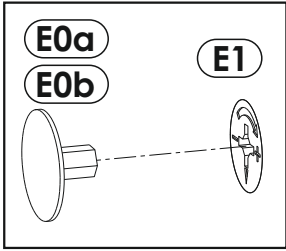

9 ▶

10 ▶

11 ▶

12▶

Инструкция по эксплуатации.

Качество и комплектность изделия рекомендуется проверять в магазине при покупке в распакованном виде. Сборка изделия должна производиться в порядке, изложенном в настоящей инструкции. В процессе эксплуатации изделий необходимо периодически затягивать ослабленные винтовые соединения. В случае необходимости перемещения изделия по квартире перед его перестановкой, необходимо полностью освободить его от груза (матраца). Во избежание поломки имеющихся опор передвигание производить приподнимая изделие над уровнем пола. Запрещён прямой контакт с водой. Удаление пыли с изделий следует производить слегка влажной мягкой салфеткой. Во избежание коробления деталей и изменения цвета изделия следует избегать установки мебели на прямых солнечных лучах.