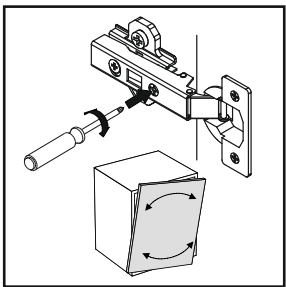

9 ▶

10 ▶

11 ▶

12▶

Инструкция по эксплуатации.

Качество и комплектность изделия рекомендуется проверять в магазине при покупке в распакованном виде. Сборка изделия должна производиться в порядке, изложенном в настоящей инструкции. В процессе эксплуатации изделий необходимо периодически затягивать ослабленные винтовые соединения. В случае необходимости перемещения изделия по квартире перед его перестановкой, необходимо полностью освободить его от груза (матраца). Во избежание поломки имеющихся опор передвигание производить приподнимая изделие над уровнем пола. Запрещён прямой контакт с водой. Удаление пыли с изделий следует производить слегка влажной мягкой салфеткой. Во избежание коробления деталей и изменения цвета изделия следует избегать установки мебели на прямых солнечных лучах.