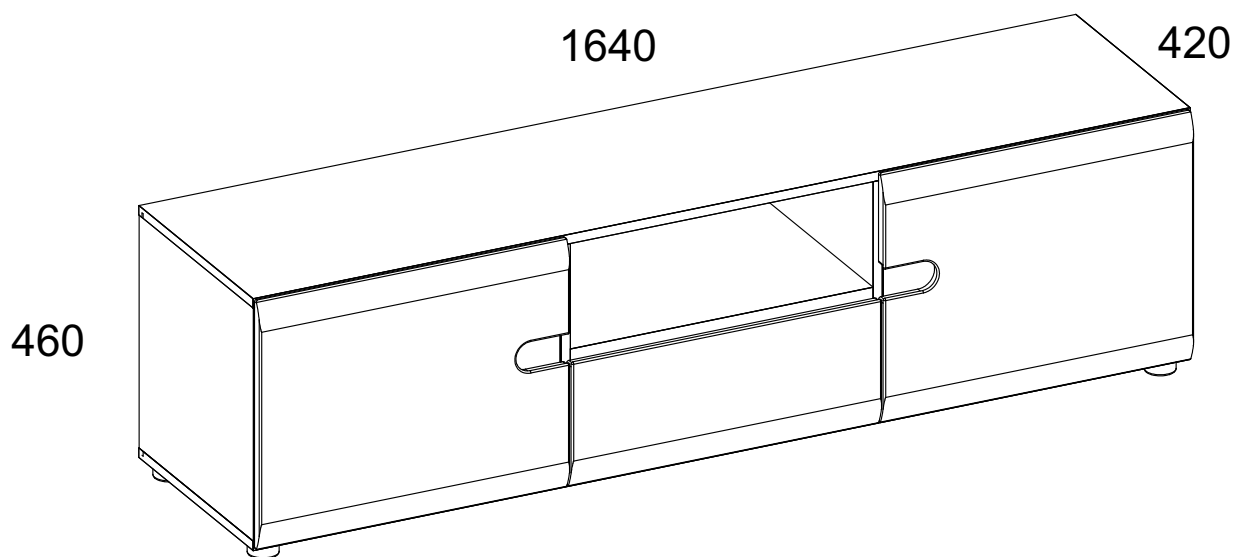

Инструкция по сборке

Набор модульной мебели «**LINATE**»

Тумба RTV 2D-1S/ТУР 50

АН-027.11.00.00

Дата изготовления

Штамп ОТК

ИООО « АНРЭКС »
Республика Беларусь, 224004
г.Брест, ул. Катин Бор, 119
тел/факс +375(162) 30-17-07

1	400	400	16	x1	2/2
2	400	400	16	x1	2/2
3	400	400	16	x1	2/2
4	400	400	16	x1	2/2
5	1640	403	16	x1	2/2
6	520	370	16	x2	1/2

7	530	400	16	x1	1/2
8	1640	400	16	x1	2/2
9	543	428	19	x1	1/2
10	543	428	19	x1	1/2
11	96	80	16	x2	1/2
12	543	218	19	x1	1/2