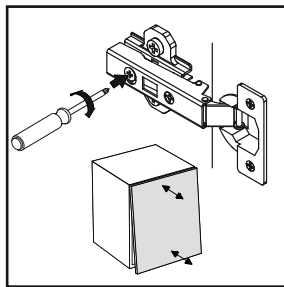

9 ▶

10 ▶

11 ▶

12▶

Инструкция по эксплуатации.

Качество и комплектность изделия рекомендуется проверять в магазине при покупке в распакованном виде. Сборка изделия должна производиться в порядке, изложенном в настоящей инструкции. В процессе эксплуатации изделий необходимо периодически затягивать ослабленные винтовые соединения. В случае необходимости перемещения изделия по квартире перед его перестановкой, необходимо полностью освободить его от груза (матраца). Во избежание поломки имеющихся опор передвигание производить приподнимая изделие над уровнем пола. Запрещён прямой контакт с водой. Удаление пыли с изделий следует производить слегка влажной мягкой салфеткой. Во избежание коробления деталей и изменения цвета изделия следует избегать установки мебели на прямых солнечных лучах.