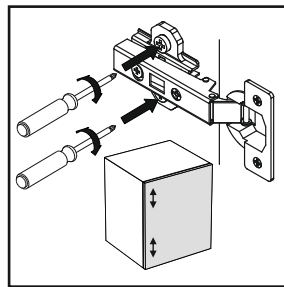

13	350	130	16	x1	1/2
14	350	130	16	x1	1/2
15	488	114	16	x1	1/2
16	502	355	3	x1	1/2
17	424	545	3	x2	1/2
18	424	545	3	x1	1/2

2 ▶

3 ▶

4 ▶

5 ▶

6 ▶

7 ▶

8 ▶

9 ▶

10 ▶

11 ▶

12▶

Инструкция по эксплуатации.

Качество и комплектность изделия рекомендуется проверять в магазине при покупке в распакованном виде. Сборка изделия должна производиться в порядке, изложенном в настоящей инструкции. В процессе эксплуатации изделий необходимо периодически затягивать ослабленные винтовые соединения. В случае необходимости перемещения изделия по квартире перед его перестановкой, необходимо полностью освободить его от груза (матраца). Во избежание поломки имеющихся опор передвигание производить приподнимая изделие над уровнем пола. Запрещён прямой контакт с водой. Удаление пыли с изделий следует производить слегка влажной мягкой салфеткой. Во избежание коробления деталей и изменения цвета изделия следует избегать установки мебели на прямых солнечных лучах.