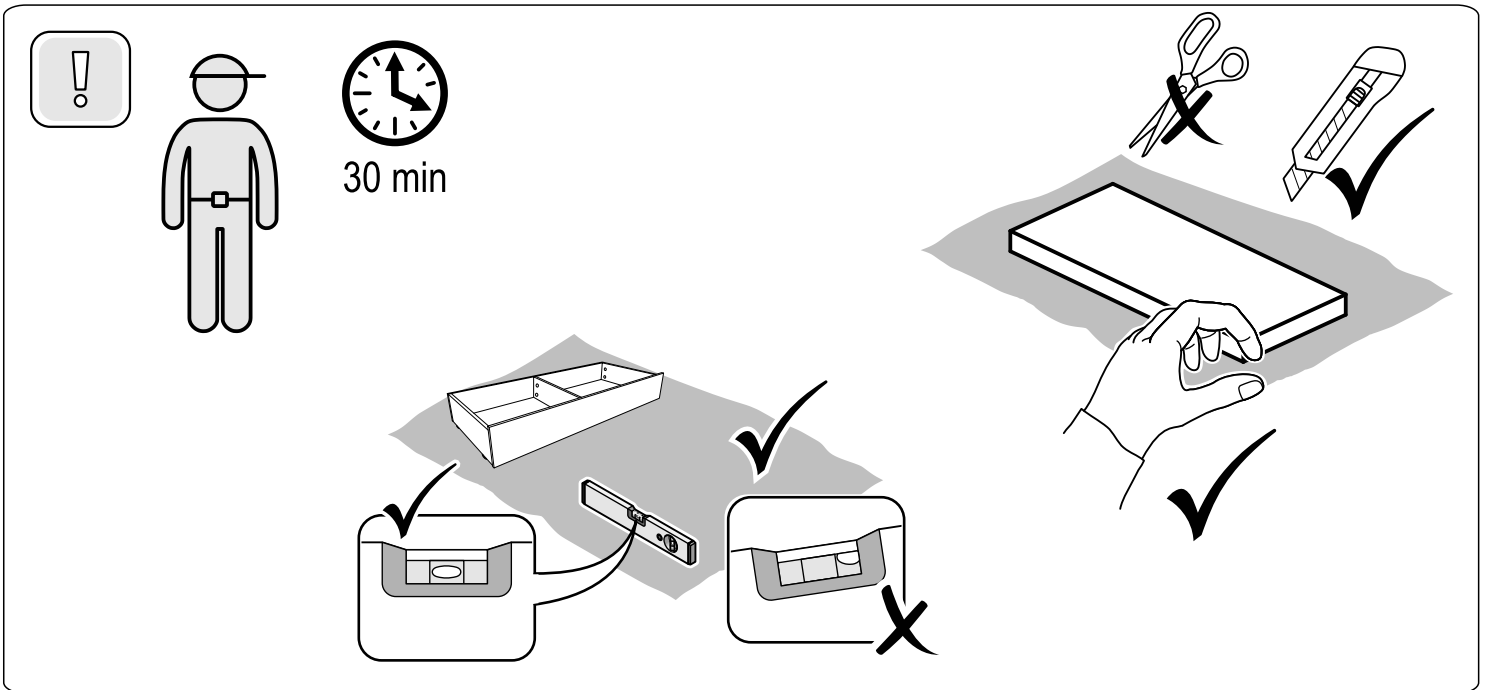

ОРИОН

**ящик под кровать
выкатной 140**

№ поз.	Наименование	Кол-во	Габаритные размеры, мм
1	боковая стенка	2	568×180×16
2	задняя стенка большая	1	1380×180×16
3	перегородка	1	568×156×16
4	фасад большой	1	1380×200×16
5	цоколь малый	3	568×65×16
6	дно ящика большого (двойное)	1	1357×579×3