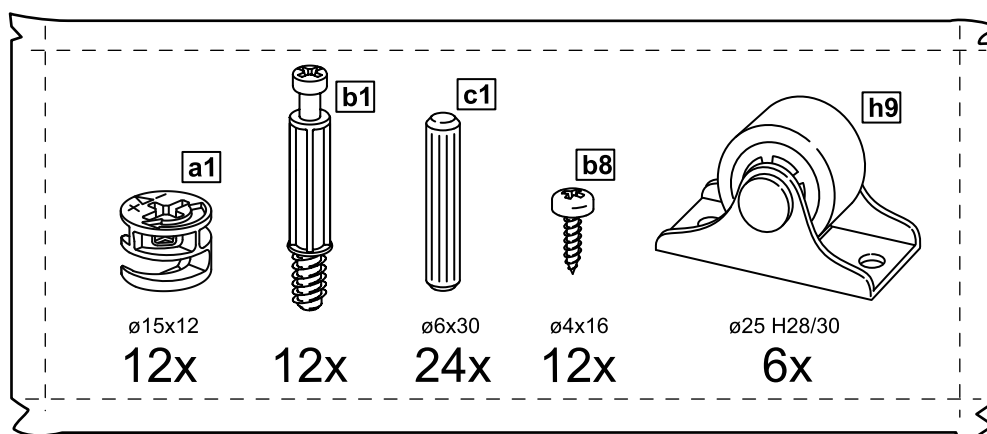

ОРИОН

**ящик под кровать
выкатной 140**

№ поз.	Наименование	Кол-во	Габаритные размеры, мм
1	боковая стенка	2	568×180×16
2	задняя стенка большая	1	1380×180×16
3	перегородка	1	568×156×16
4	фасад большой	1	1380×200×16
5	цоколь малый	3	568×65×16
6	дно ящика большого (двойное)	1	1357×579×3

1

2

4

3

4

5

5

6