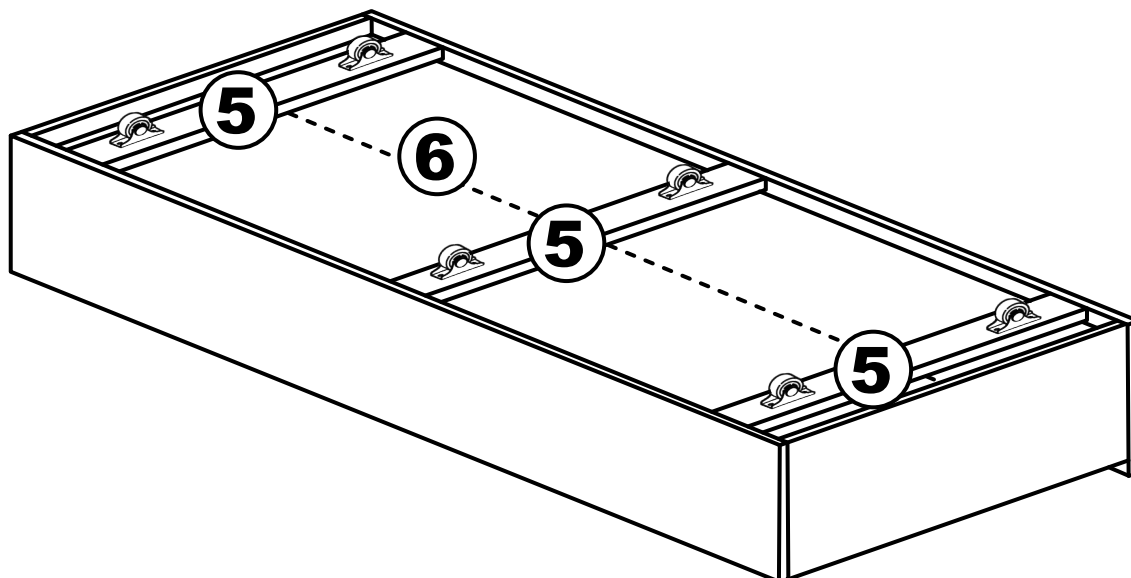

ОРИОН

**ящик под кровать
выкатной 140**

№ поз.	Наименование	Кол-во	Габаритные размеры, мм
1	боковая стенка	2	568×180×16
2	задняя стенка большая	1	1380×180×16
3	перегородка	1	568×156×16
4	фасад большой	1	1380×200×16
5	цоколь малый	3	568×65×16
6	дно ящика большого (двойное)	1	1357×579×3