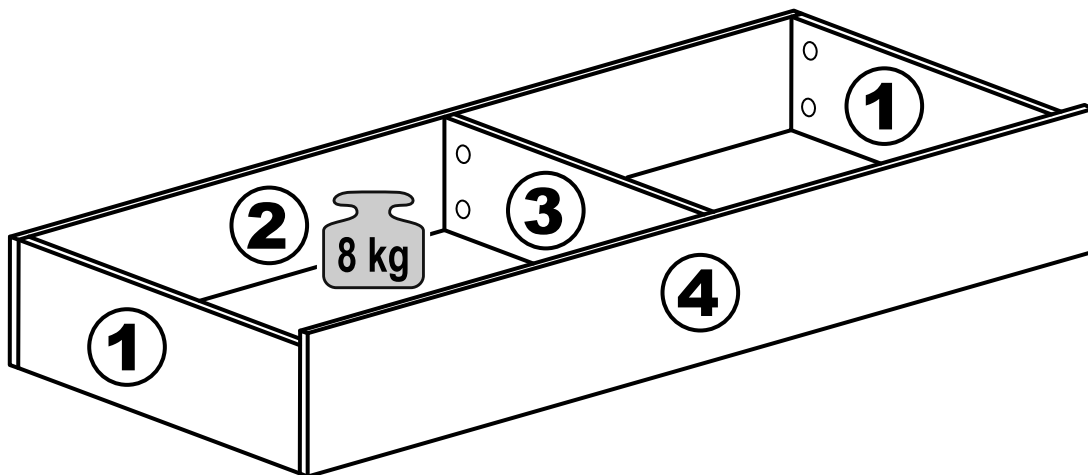

ОРИОН

**ящик под кровать
выкатной 140**

№ поз.	Наименование	Кол-во	Габаритные размеры, мм
1	боковая стенка	2	568×180×16
2	задняя стенка большая	1	1380×180×16
3	перегородка	1	568×156×16
4	фасад большой	1	1380×200×16
5	цоколь малый	3	568×65×16
6	дно ящика большого (двойное)	1	1357×579×3