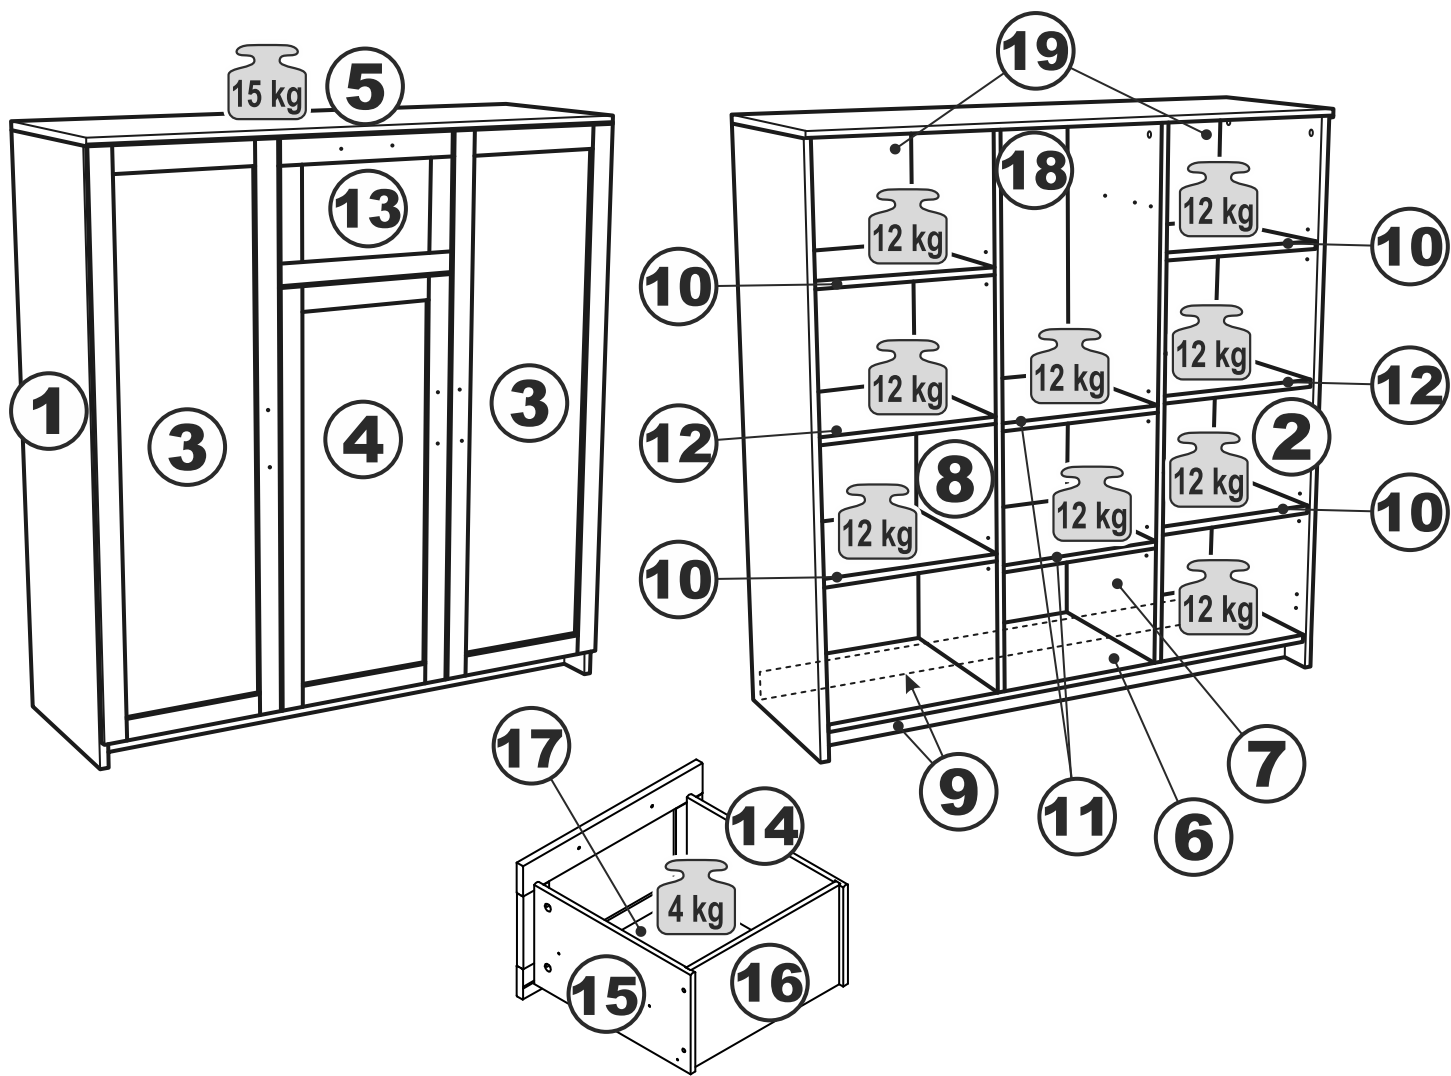

# СИРИУС

тумба 3 двери и 1 ящик

117x123

№ поз.	Наименование	Кол-во	Габаритные размеры, мм
1	боковая стенка левая	1	1218×394×16
2	боковая стенка правая	1	1218×394×16
3	дверь	2	1150×387×16
4	дверь	1	862×387×16
5	крышка	1	1171×412×16
6	дно	1	1137×390×16
7	перегородка правая	1	1144,5×390×16
8	перегородка левая	1	1144,5×390×16
9	цоколь	2	1137×57×16
10	полка съемная	4	371×375×16
11	полка съемная	2	356×375×16
12	полка	2	373,5×390×16
13	фасад	1	387×285×16
14	боковая стенка ящика левая	1	385×206×12
15	боковая стенка ящика правая	1	385×206×12
16	задняя стенка ящика	1	315×206×12
17	дно ящика	1	320×374×3
18	задняя стенка	1	1170×379×2,5
19	задняя стенка	2	1170×390×2,5