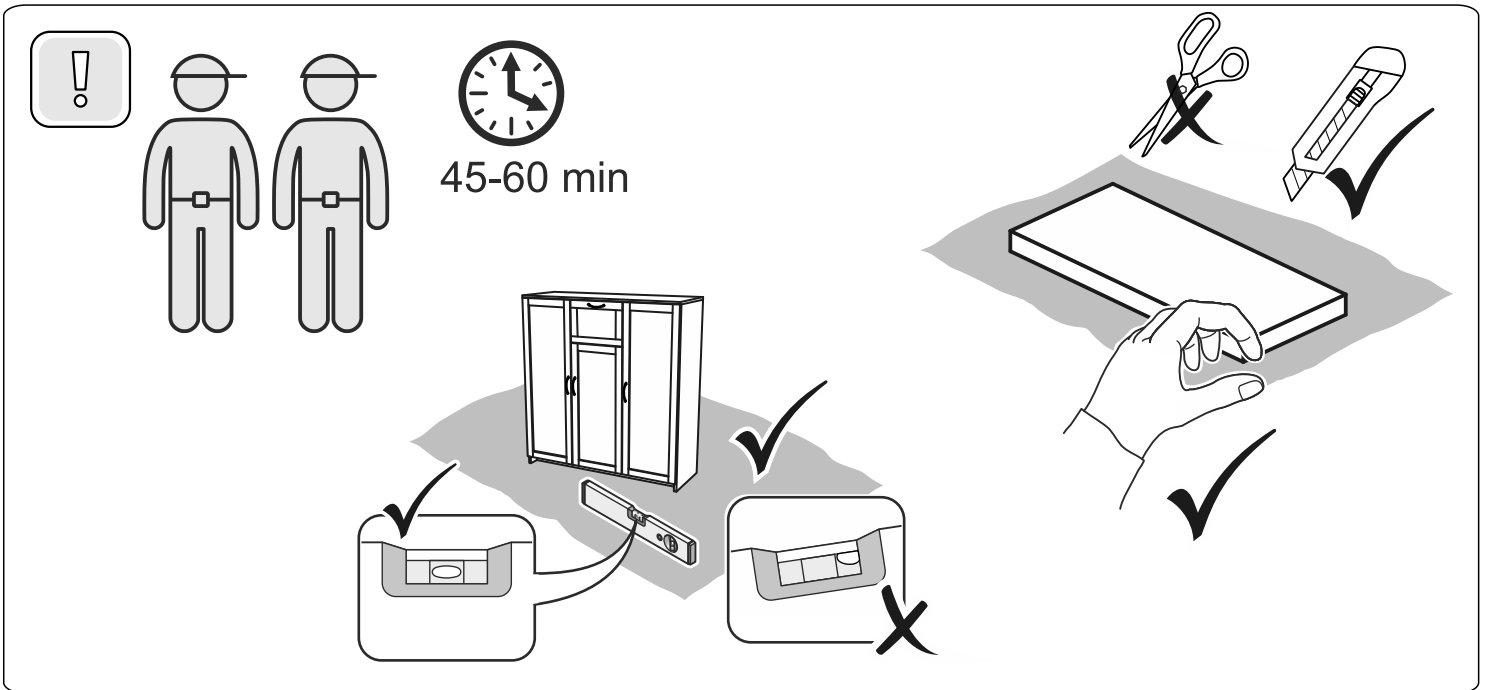

# СИРИУС

тумба 3 двери и 1 ящик

117x123

№ поз.	Наименование	Кол-во	Габаритные размеры, мм
1	боковая стенка левая	1	1218×394×16
2	боковая стенка правая	1	1218×394×16
3	дверь	2	1150×387×16
4	дверь	1	862×387×16
5	крышка	1	1171×412×16
6	дно	1	1137×390×16
7	перегородка правая	1	1144,5×390×16
8	перегородка левая	1	1144,5×390×16
9	цоколь	2	1137×57×16
10	полка съемная	4	371×375×16
11	полка съемная	2	356×375×16
12	полка	2	373,5×390×16
13	фасад	1	387×285×16
14	боковая стенка ящика левая	1	385×206×12
15	боковая стенка ящика правая	1	385×206×12
16	задняя стенка ящика	1	315×206×12
17	дно ящика	1	320×374×3
18	задняя стенка	1	1170×379×2,5
19	задняя стенка	2	1170×390×2,5